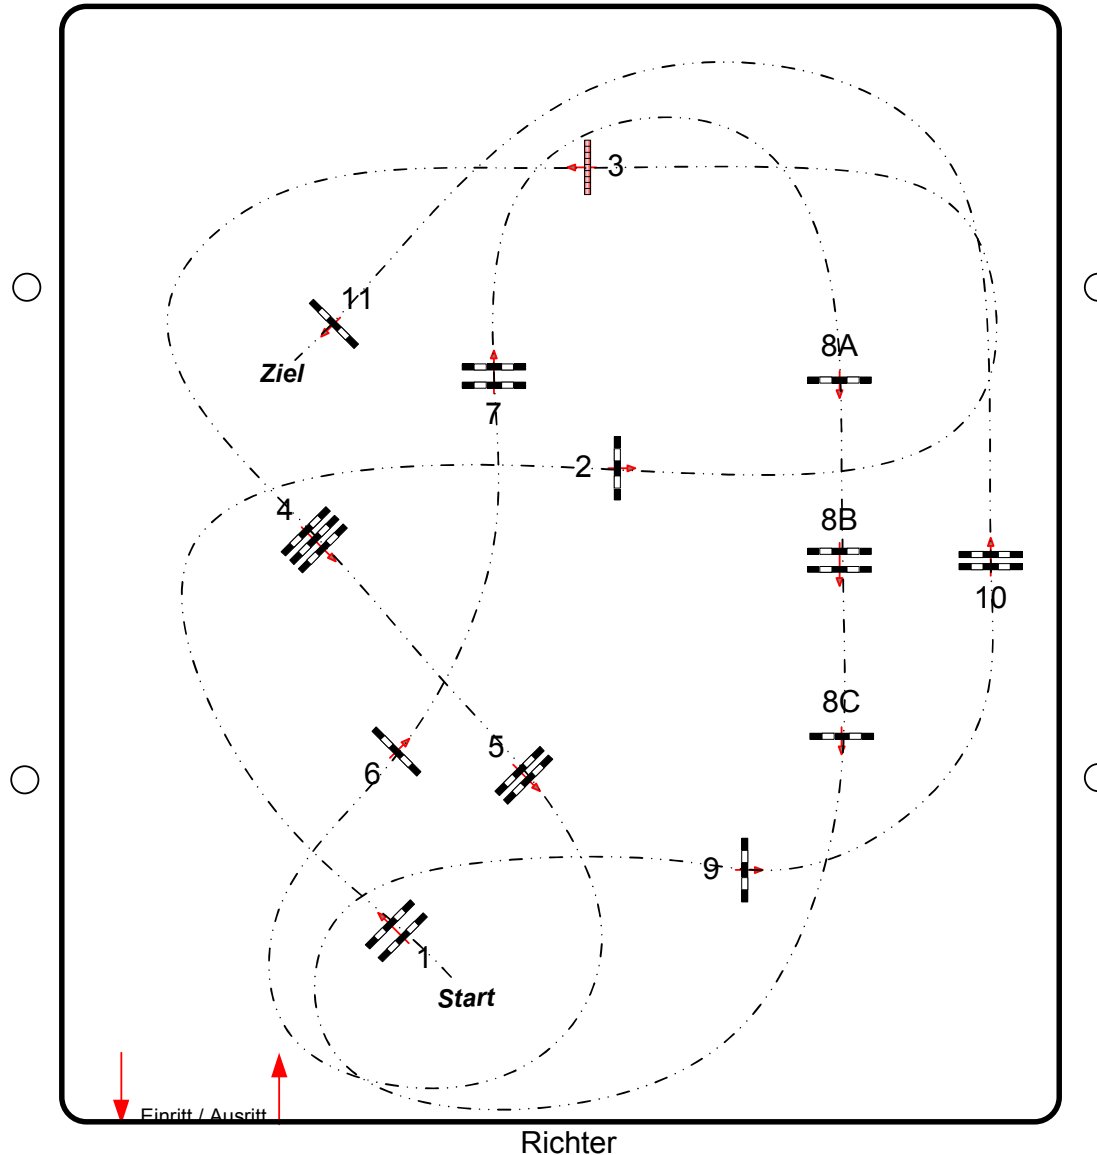

RG am Hainisch 2018

Stall Bohnhoff

Prüfung Nr.: 29

Fehler/Zeit

Klasse: S*

Samstag, 1. September 2018

Beginn: 15:00 Uhr

Richtverf.: A
LPO § 501 A 1
RG / Art.
Höhe: 1,40 mtr.

Tempo: 350 m/Min.

Bahnlänge: 490 mtr.
Erlaubte Zeit: 84 sek.
Höchstzeit: 168 sek.

Hindernisse: 11
Sprünge: 13
Hindernisfehler: sek.
geschl. Hindernis:

Parcoursgestaltung
Horst Millahn, Hamburg
Ralf Hering, Tangstedt