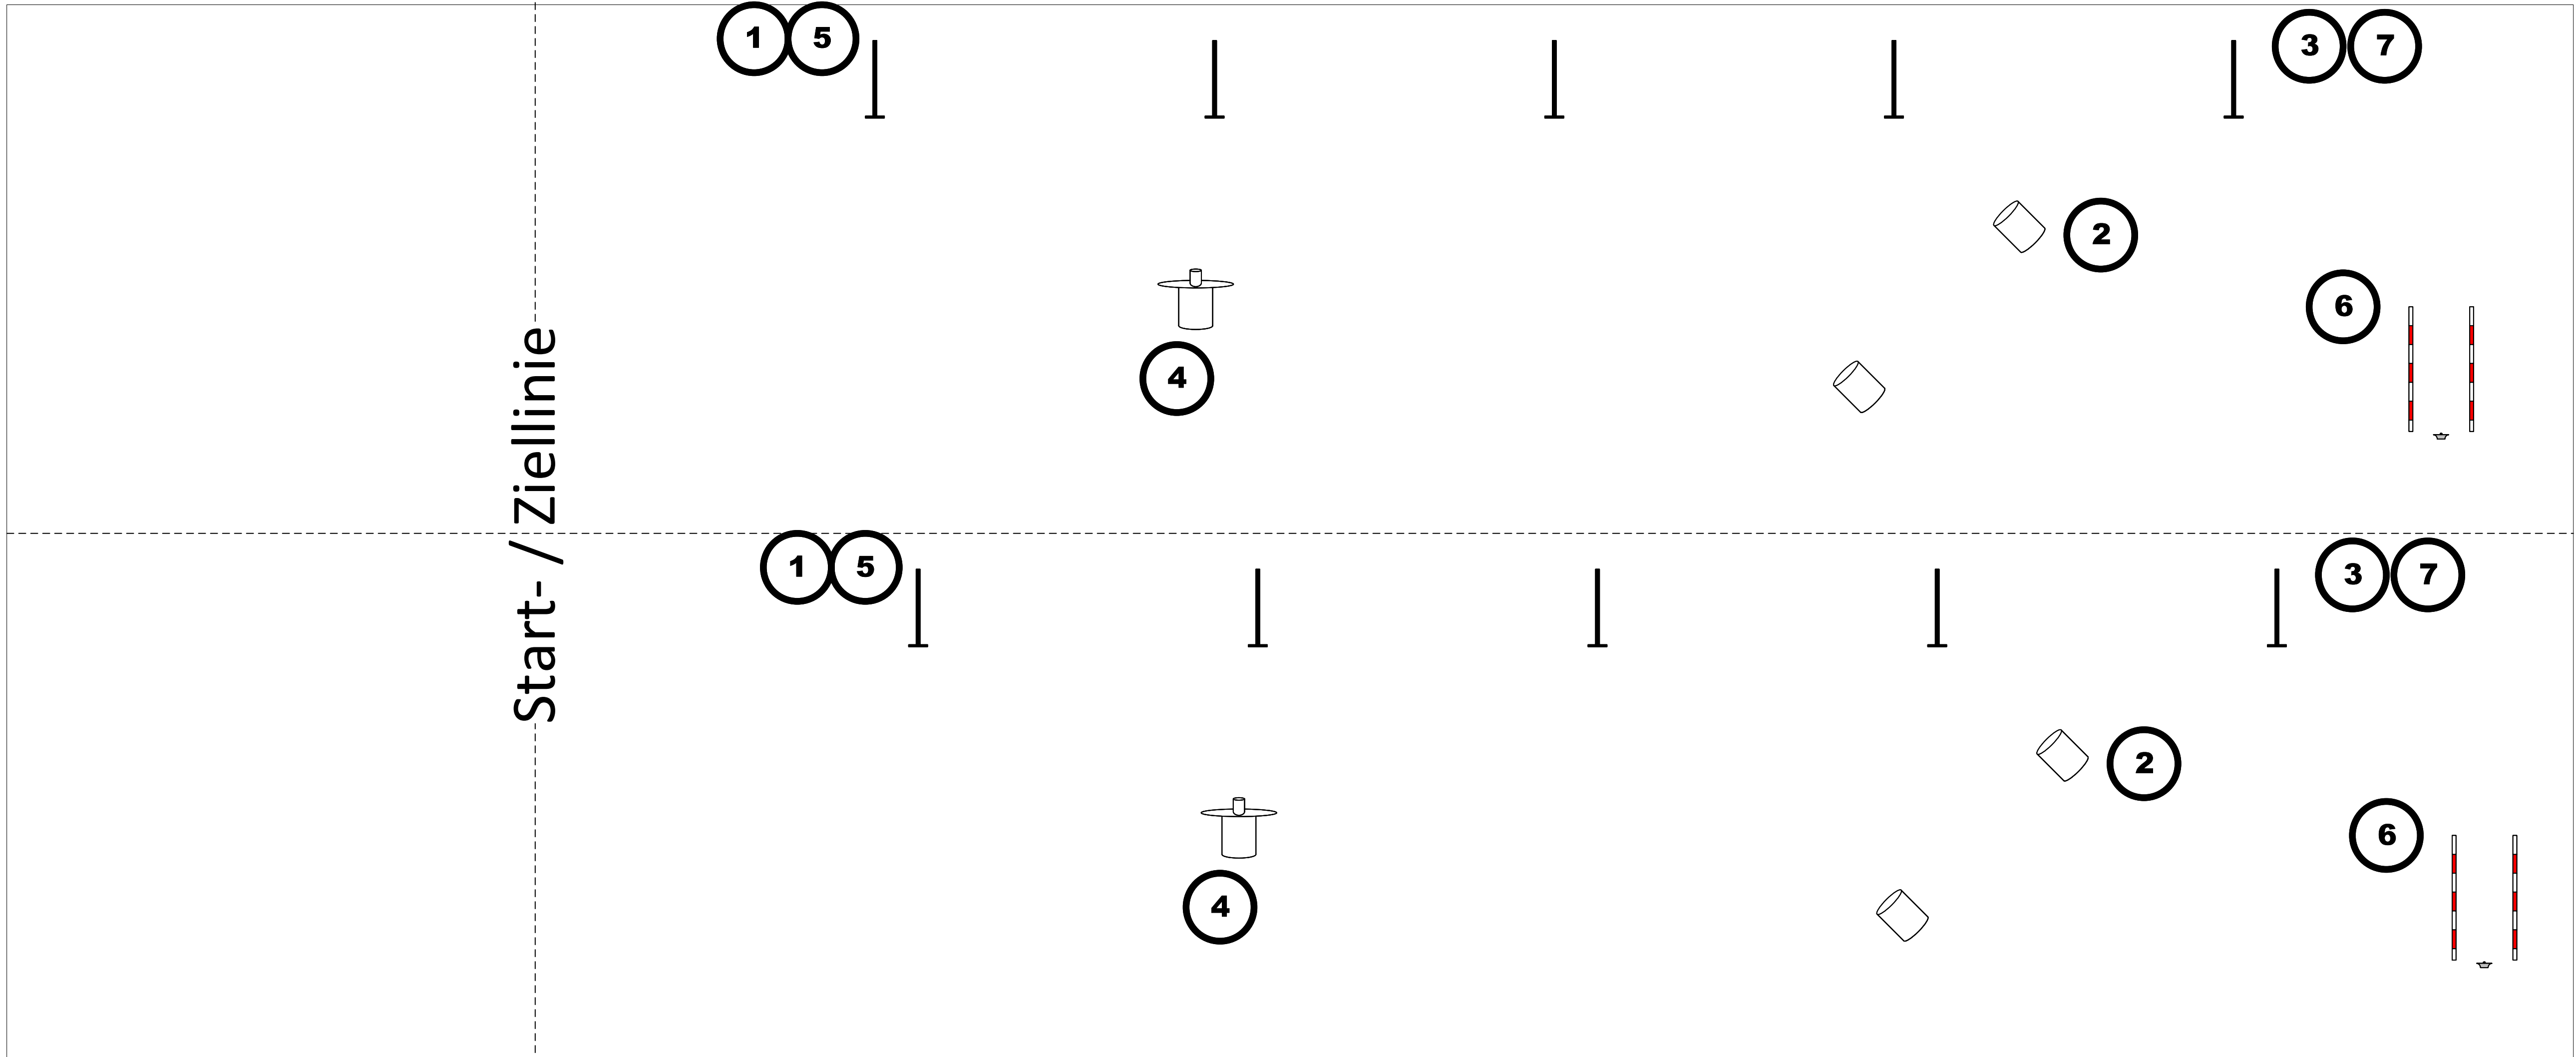

1. WEN-Cup 2018, Gut Ising/Chieming

01 - Jackpot Trail

Platzabmessungen: 68 m x 28 m

Start

- 1: Einfacher Slalom (9m)
- 2: 2 Tonnen (6m)
- 3: Einfacher Slalom (9m)
- 4: Absteigen, Becher austrinken, Aufsteigen
- 5: Einfacher Slalom (9m)

- 6: Glockengasse
- 7: Einfacher Slalom (9m)
- Ziel „Staffelübergabe“ oder Ende

- Klasse E und A: Schritt oder Trab
- Klasse L – S: Schritt, Trab oder Galopp