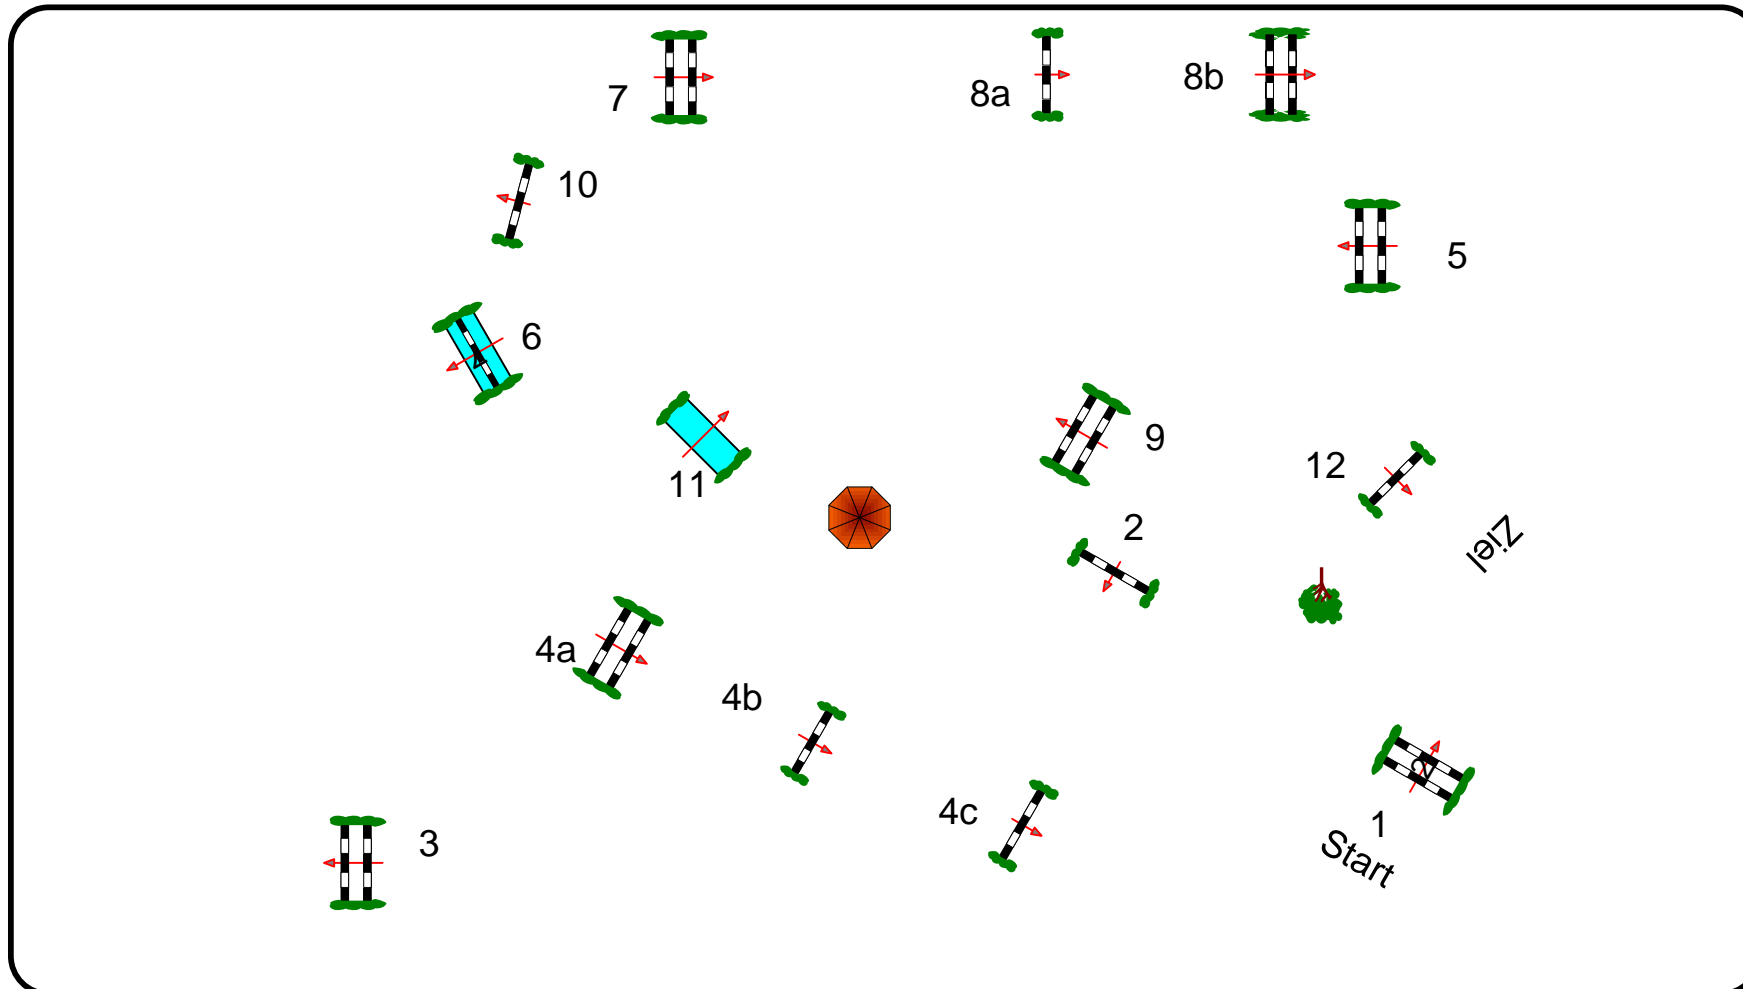

# WM FREUDENBERG 2018

Prüfung Nr.: 17

Springferdeprüfung Sichtung BuCha

Klasse: M\*\*

Mittwoch, 18. Juli 2018

Beginn: 16:15 Uhr

Richtverf. A  
LPO § 363.1  
RG / Art.  
Höhe: 1,30 mtr.

Tempo: 350 m/Min.  
Bahnlänge: 510 mtr.  
Erlaubte Zeit: 88 sek.  
Höchstzeit: 176 sek.

Hindernisse: 12  
Sprünge: 15  
Hindernisfehler: sek.  
Geschl. Hindernis:

1. Stechen über:  
Bahnlänge: 0 mtr.  
Erlaubte Zeit: 0 sek.  
Höchstzeit: 0 sek.

2. Stechen über:  
Bahnlänge: 0 mtr.  
Erlaubte Zeit: 0 sek.  
Höchstzeit: 0 sek.

EINLASS

RICHTER

Ziel

Start

ZUSCHAUER

Parcourschef  
Eckhard Hilker  
Meinolf Düperthal