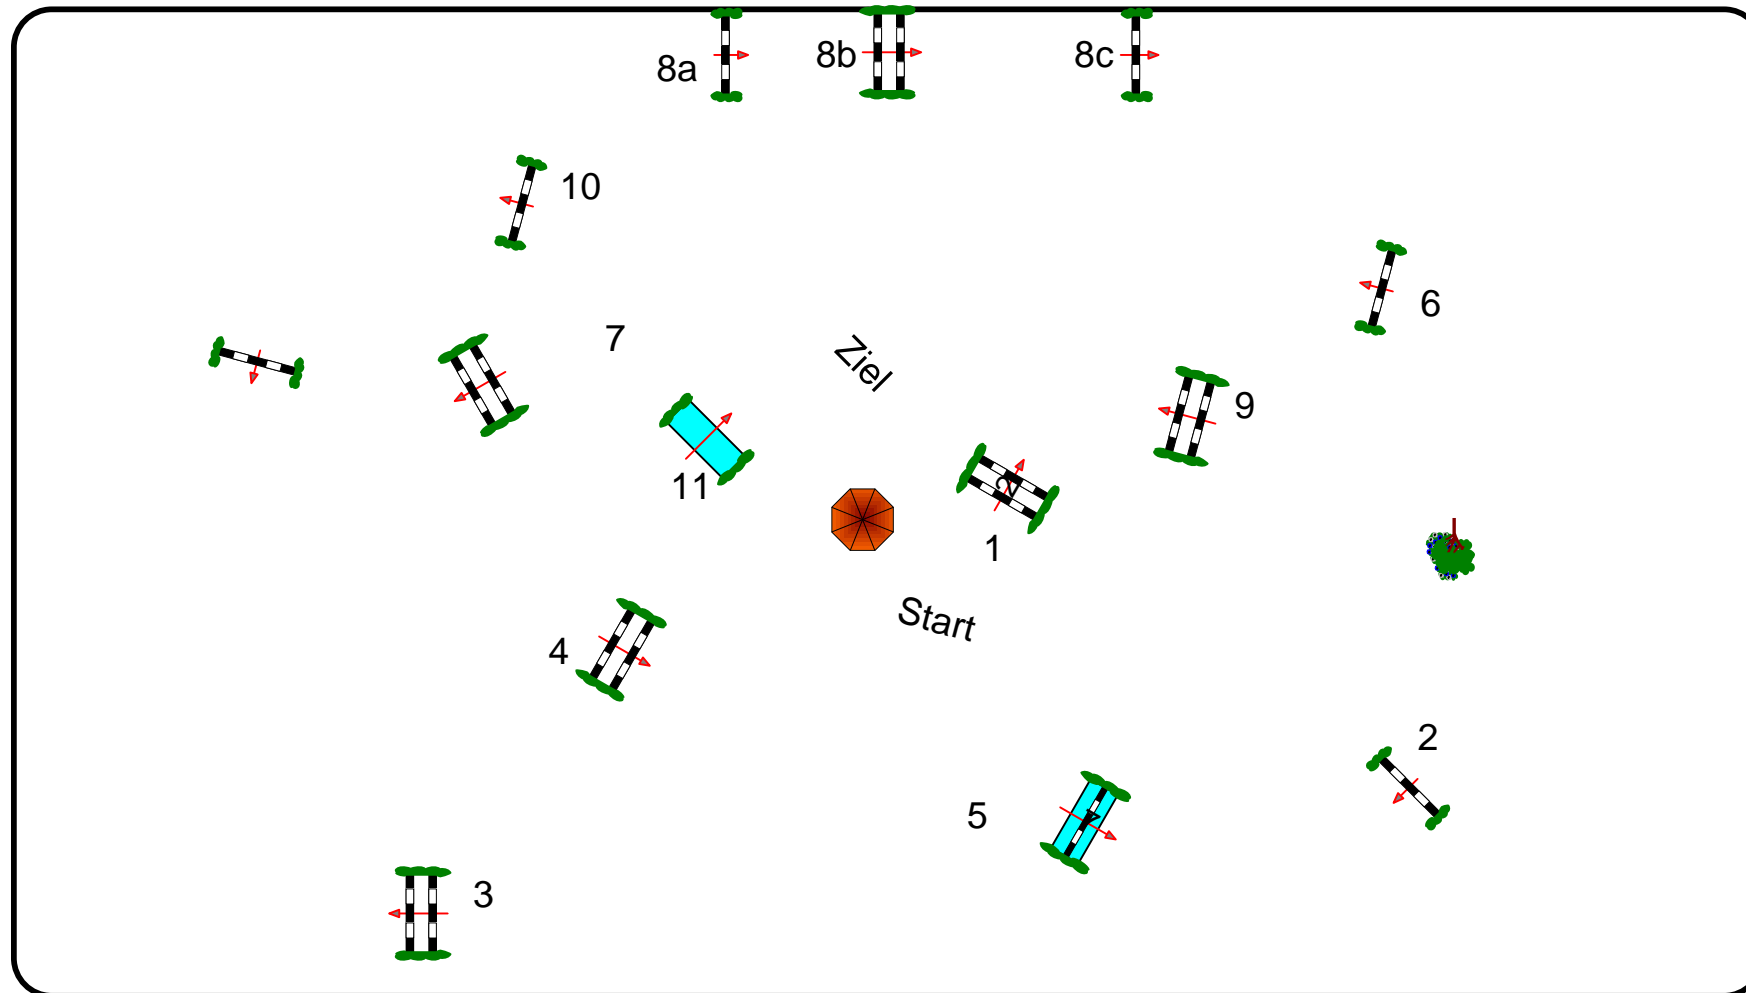

# WM FREUDENBERG 2018

Prüfung Nr.: 16

Springferdeprüfung Sichtung BuCha

Klasse: M\*

Mittwoch, 18. Juli 2018

Beginn: 15:30 Uhr

Richtverf. A  
LPO § 363.1  
RG / Art.  
Höhe: 1,25 mtr.

Tempo: 350 m/Min.  
Bahnlänge: 470 mtr.  
Erlaubte Zeit: 81 sek.  
Höchstzeit: 162 sek.

Hindernisse: 11  
Sprünge: 12  
Hindernisfehler: sek.  
Geschl. Hindernis:

1. Stechen über:  
Bahnlänge: 0 mtr.  
Erlaubte Zeit: 0 sek.  
Höchstzeit: 0 sek.

2. Stechen über:  
Bahnlänge: 0 mtr.  
Erlaubte Zeit: 0 sek.  
Höchstzeit: 0 sek.

EINLASS

RICHTER

ZUSCHAUER

Parcourschef  
Eckhard Hilker  
Meinolf Düperthal