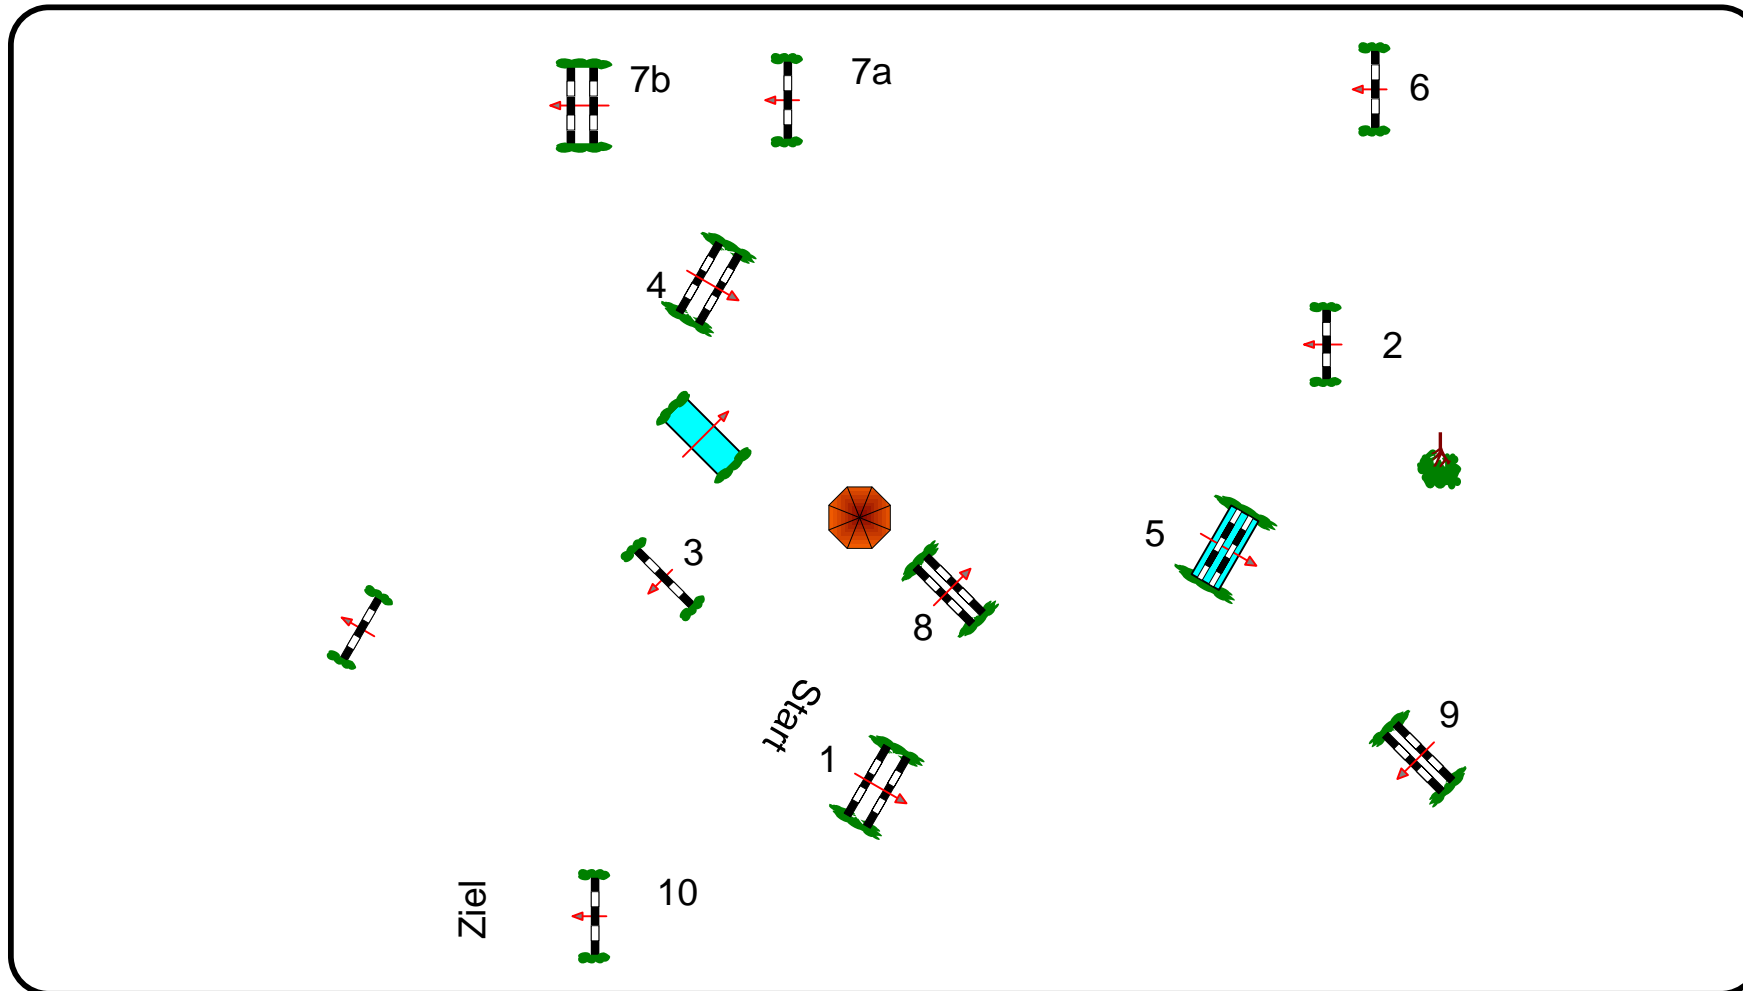

# WM FREUDENBERG 2018

Prüfung Nr.: 12

Regionale Tour

Klasse: L

Donnerstag, 19. Juli 2018

Beginn: 12:15 Uhr

Richtverf. A  
LPO § 501 A1  
RG / Art.  
Höhe: 1,20 mtr.

Tempo: 350 m/Min.  
Bahnlänge: 390 mtr.  
Erlaubte Zeit: 67 sek.  
Höchstzeit: 134 sek.

Hindernisse: 9  
Sprünge: 10  
Hindernisfehler: sek.  
Geschl. Hindernis:

1. Stechen über:  
Bahnlänge: 0 mtr.  
Erlaubte Zeit: 0 sek.  
Höchstzeit: 0 sek.

2. Stechen über:  
Bahnlänge: 0 mtr.  
Erlaubte Zeit: 0 sek.  
Höchstzeit: 0 sek.

EINLASS

RICHTER

Parcourschef  
Eckhard Hilker  
Meinolf Düperthal

ZUSCHAUER