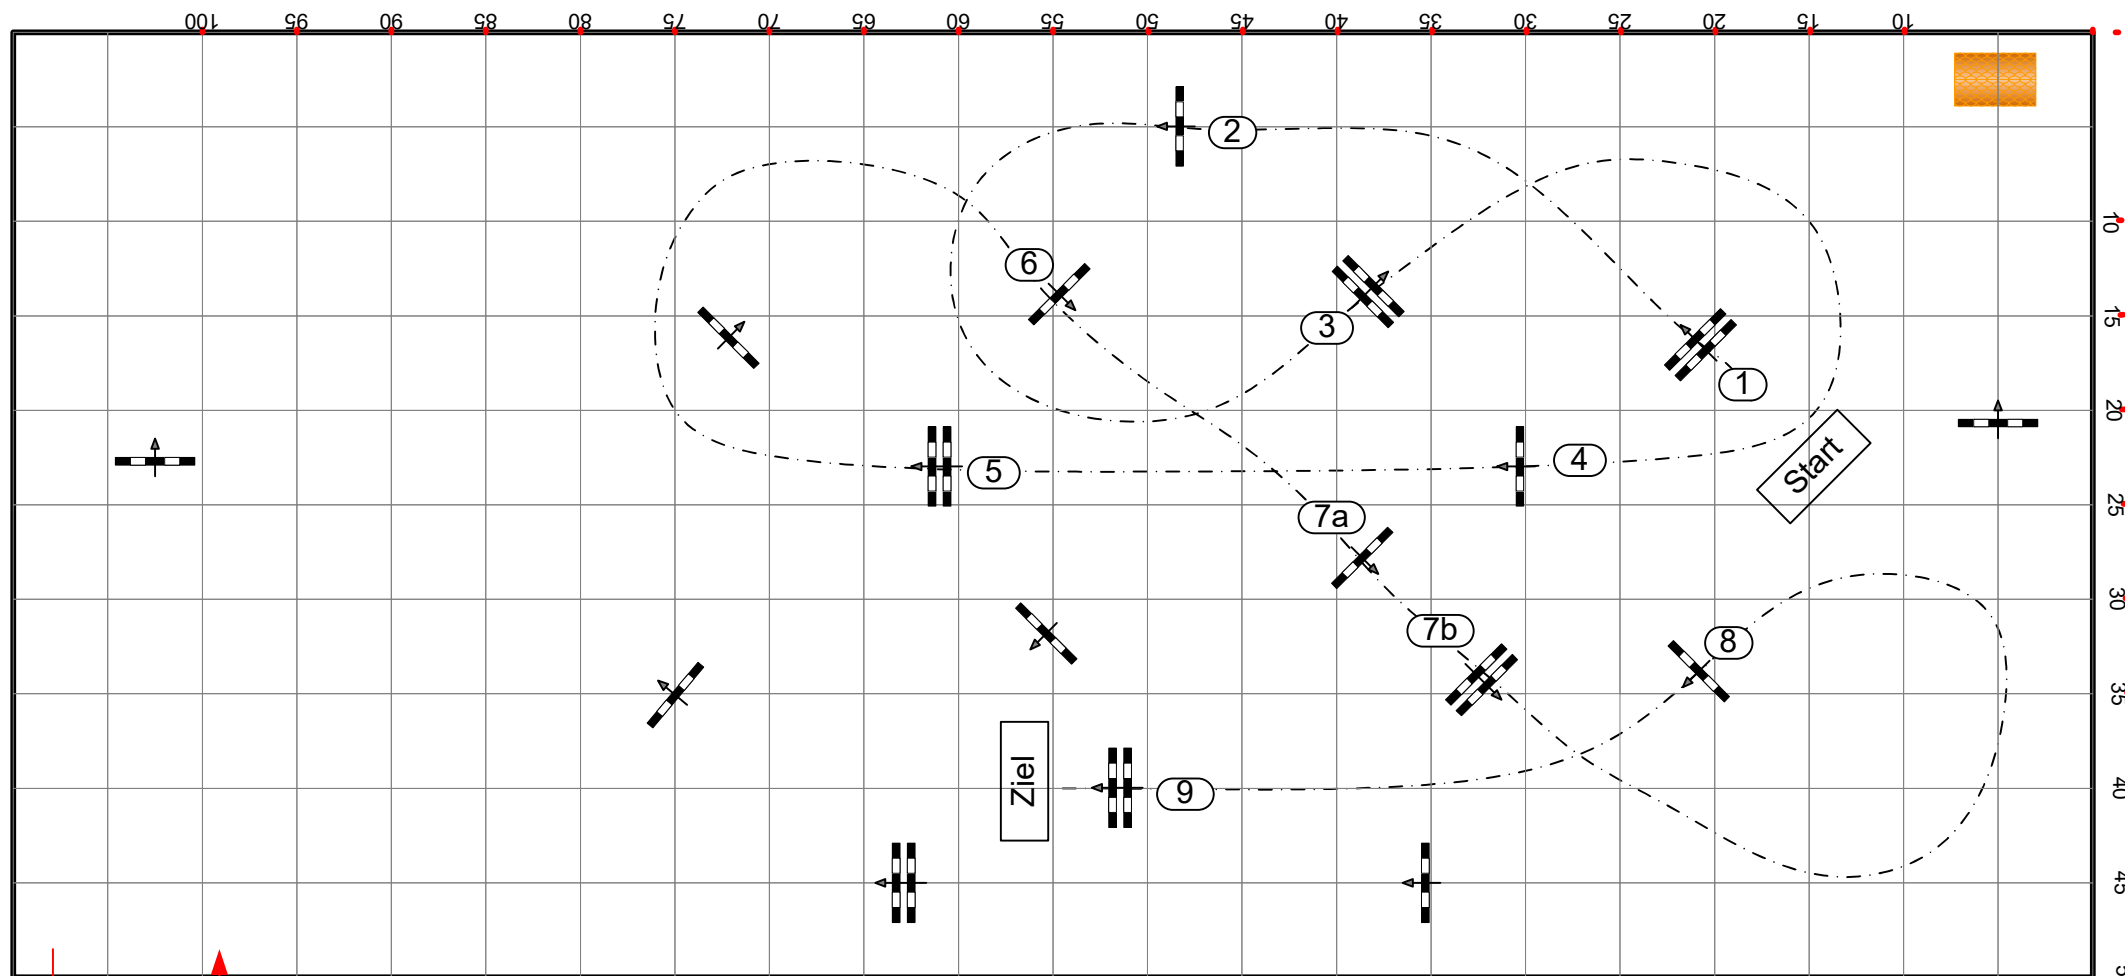

## 22

Prüfung

Springen nach Strafpunkten / Zeit

Klasse: L

Sonntag, 22. Juli 2018

Beginn: 11:30 Uhr

Richtverf.: A  
LPO § 501, A.1  
FEI RG / Art.  
Höhe: 1,10 mtr.

Tempo: 350 m/Min.  
Bahnlänge: 390 mtr.  
Erlaubte Zeit: 67 sek.  
Höchstzeit: 134 sek.

Hindernisse: 9  
Sprünge: 10  
Hindernisfehler: sek.  
Geschl. Hindernis:

1. Stechen über:  
Bahnlänge: 0 mtr.  
Erlaubte Zeit: 0 sek.  
Höchstzeit: 0 sek.

2. Stechen über:  
Bahnlänge: 0 mtr.  
Erlaubte Zeit: 0 sek.  
Höchstzeit: 0 sek.

Einritt / Ausritt

Richter

Parcoursgestaltung: Dirk Langhoff, Barnitz - Sigbert Vetter, Lübeck