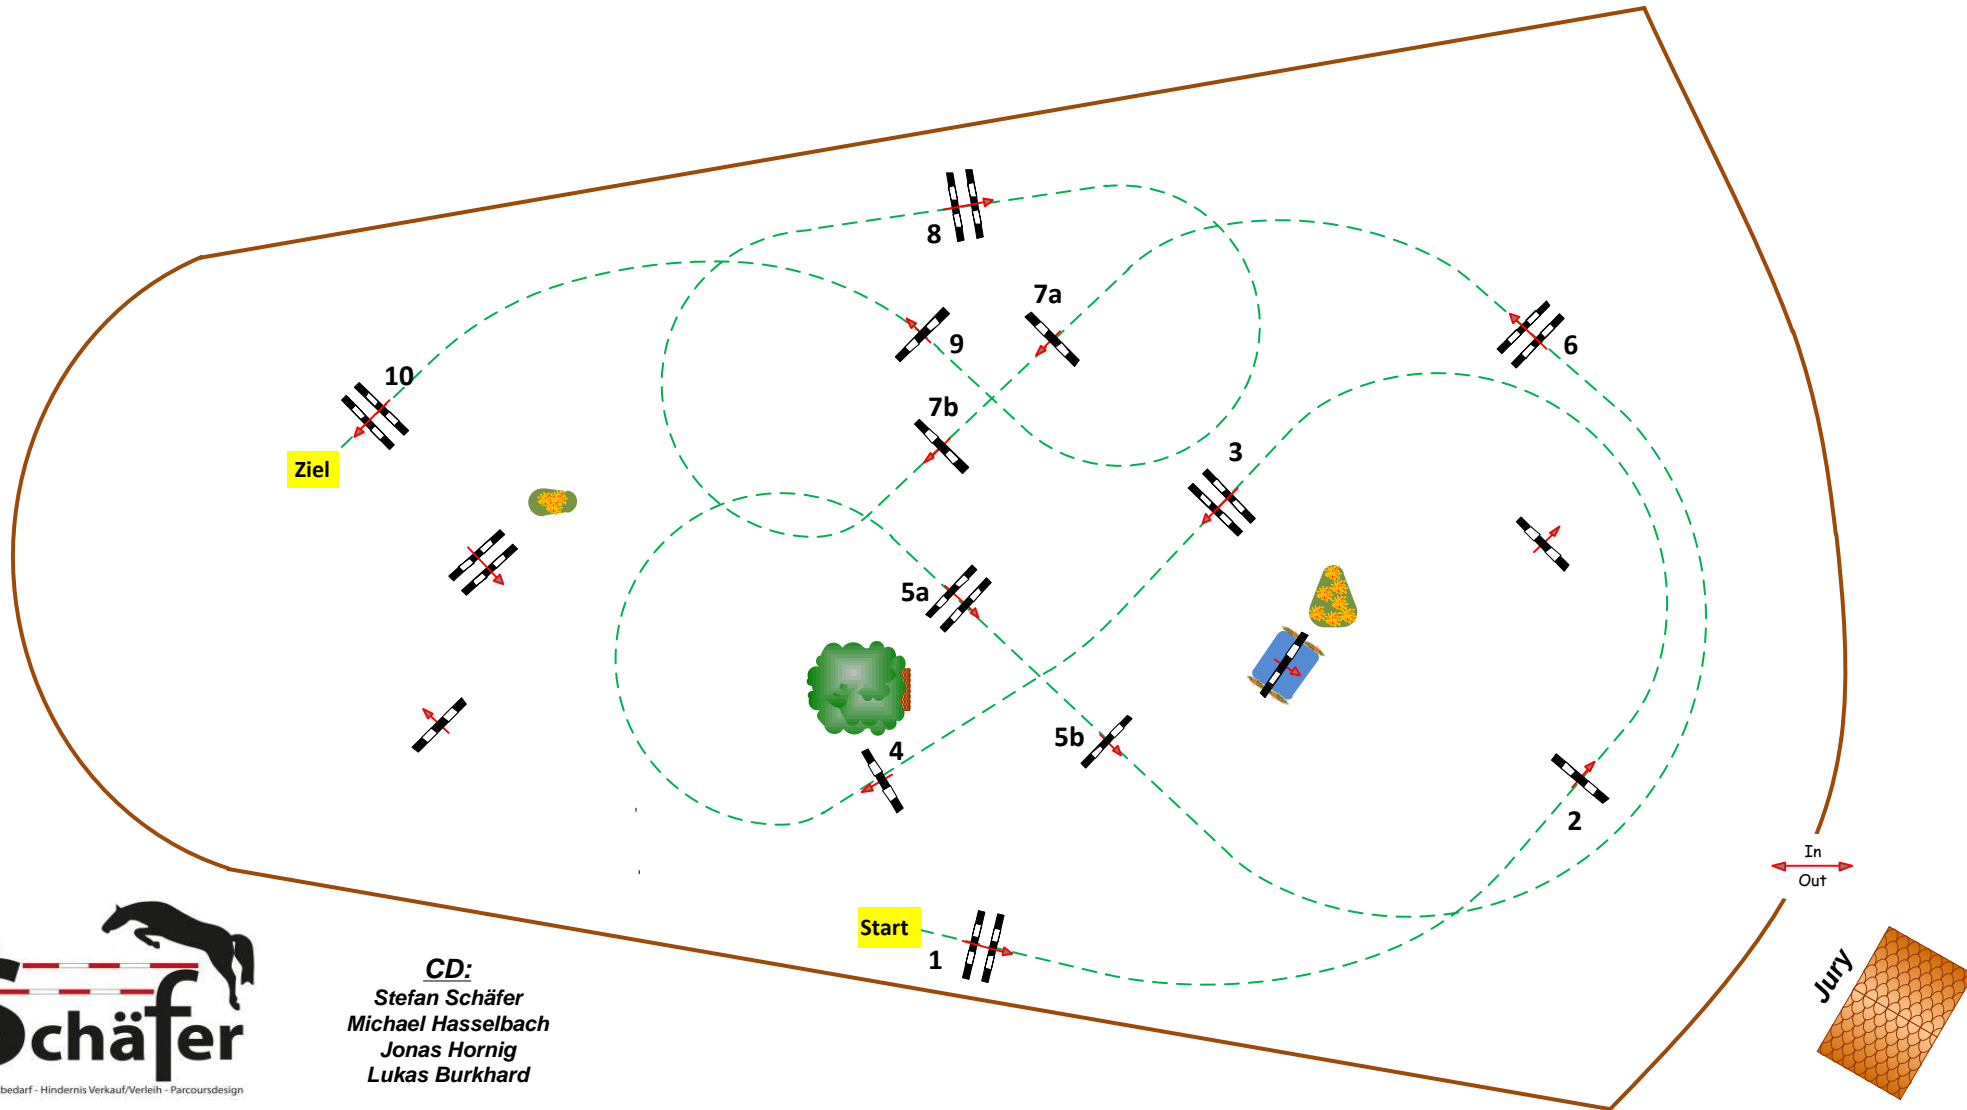

# Hessische Meisterschaften 2018

25

1. Wertung Pony

Springprüfung Kl. L

Freitag, 13.07.2018

Beginn: 14:00 Uhr

Richtverf.: A  
 LPO § 501,A.1  
 FEI RG / Art.  
 Höhe: 1,10 - 1,20 mtr.

Tempo: 350 m/Min.  
 Bahnlänge: 450 mtr.  
 Erlaubte Zeit: 78 sek.  
 Höchstzeit: 156 sek.

Hindernisse: 10  
 Sprünge: 12  
 Hindernisfehler: sek.  
 Geschl. Hindernis:

0 über: 0  
 Bahnlänge: 0 mtr.  
 Erlaubte Zeit: 0 sek.  
 Höchstzeit: 0 sek.

**CD:**  
 Stefan Schäfer  
 Michael Hasselbach  
 Jonas Hornig  
 Lukas Burkhard