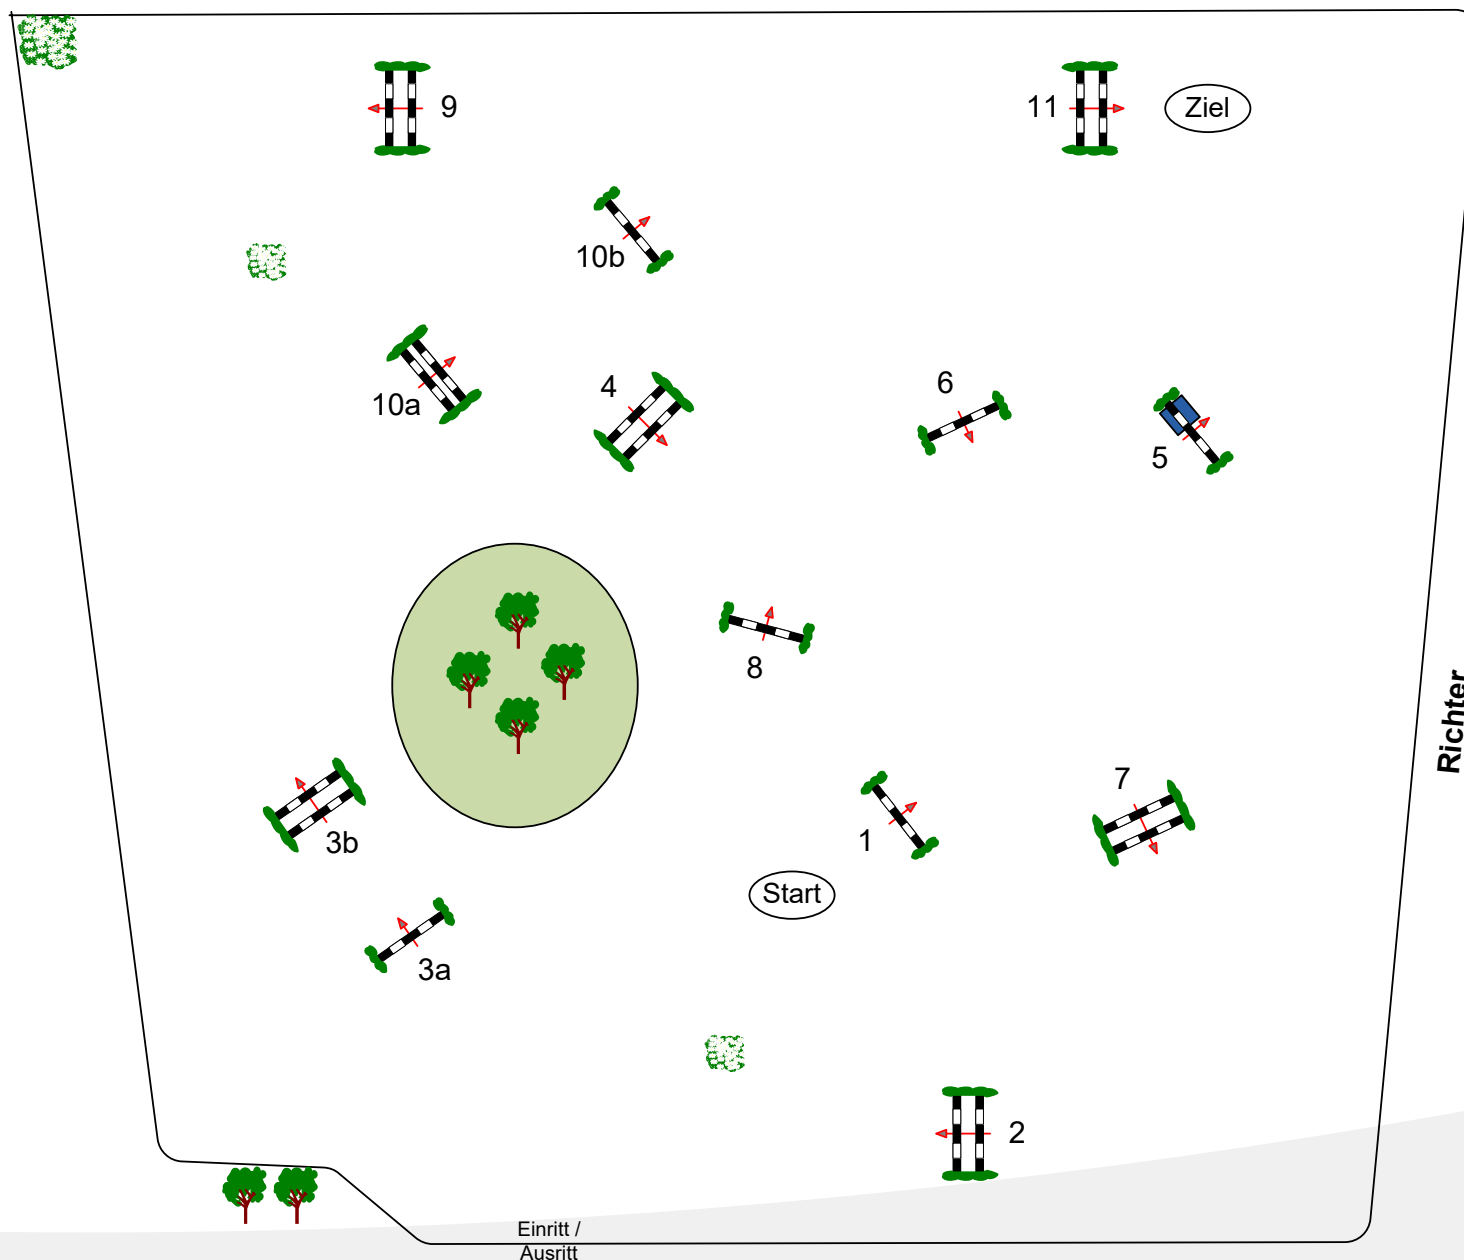

Weser-Ems-Meisterschaften Cloppenburg 2018

Freitag, 22. Juni 2018

Beginn: 14:00 Uhr

23 Zeitspringprüfung Kl.S*

-Große Tour-

1. Wertung f. Reiter

Pferde: 7j.+ält.

Teiln.: Alle Alterskl. LK 1-3 zu C

Ausr. 70 Richtv: 501,C

Tempo: 350 m/Min.

Bahnlänge: < 600 mtr.

Erlaubte Zeit: 0 sek.

Höchstzeit: 120 sek.

Hindernisse: 11

Sprünge: 13

Hindernisfehler: sek.

geschl. Hindernis:

1. Stechen über:

Bahnlänge: 0 mtr.

Erlaubte Zeit: 0 sek.

Höchstzeit: 0 sek.

Course Designer
Werner Tapken
Melanie Pierzina