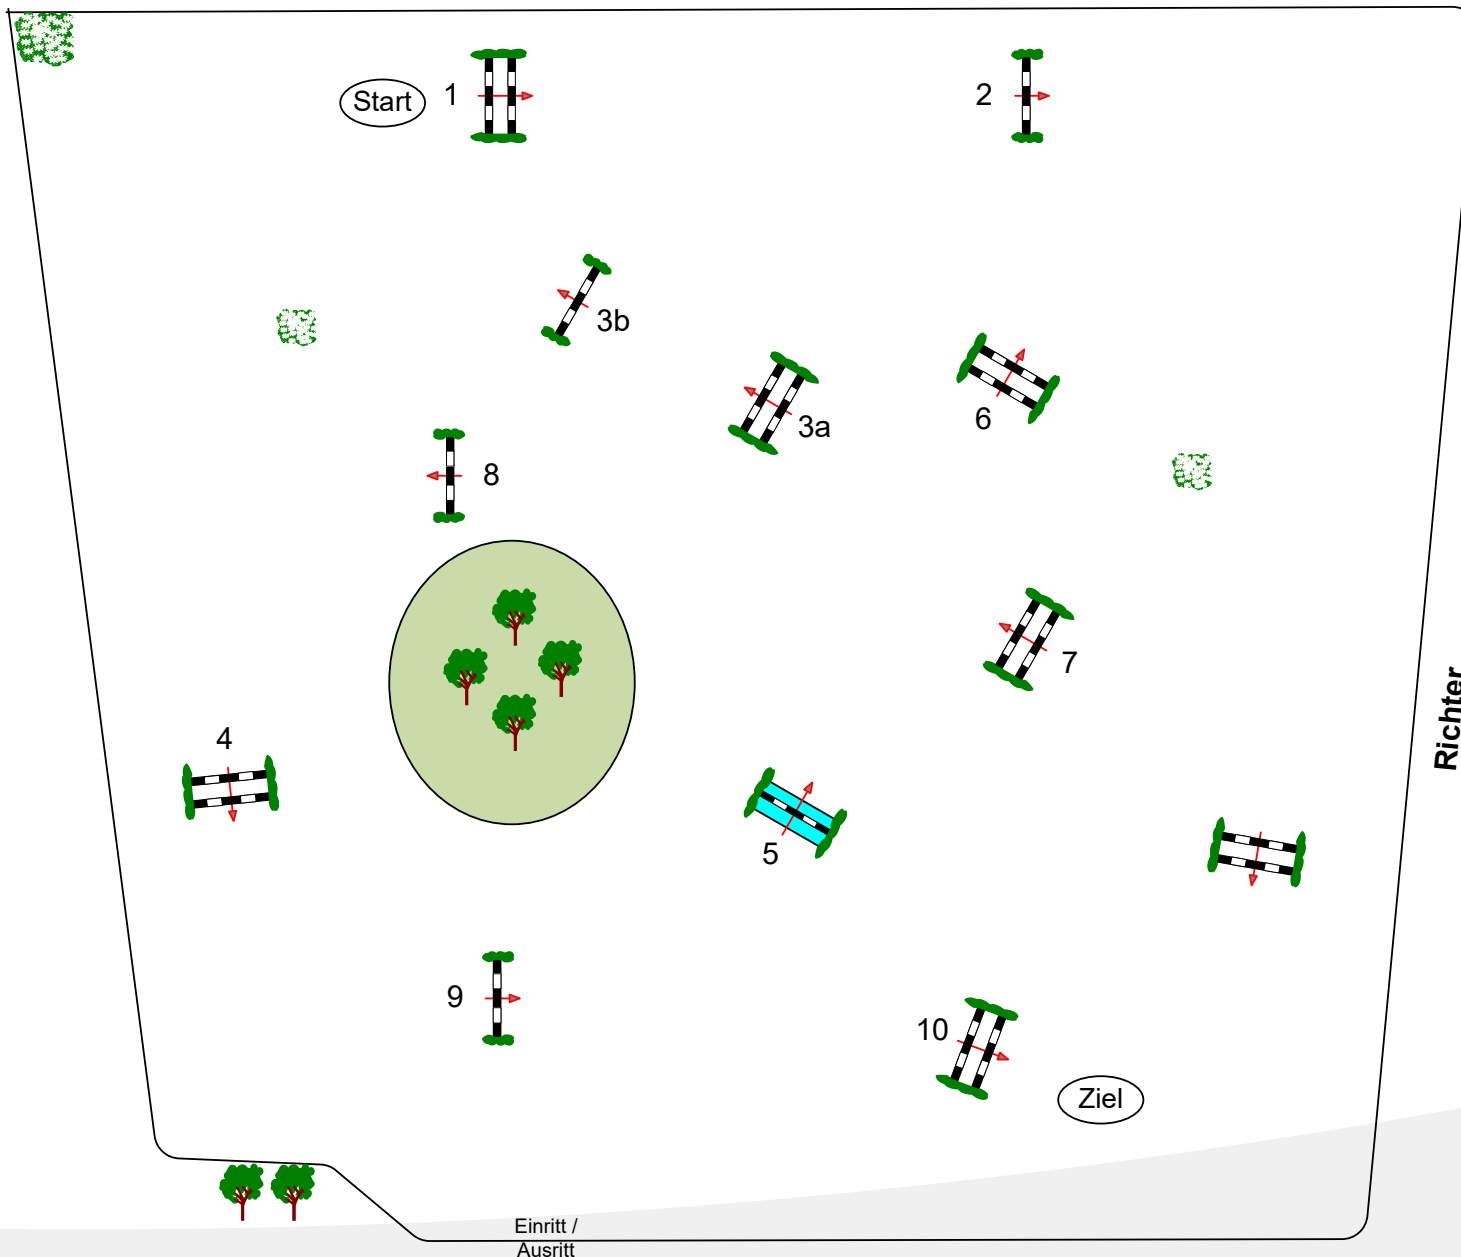

Weser-Ems-Meisterschaften Cloppenburg 2018

Freitag, 22. Juni 2018

Beginn: 9:30 Uhr

21 Springprüfung Kl.M*

-Mittlere Tour-

Pferde: 6j.+ält.

Teiln.: Alle Alterskl. LK 1,2,3 zu C,

Ausr. 70 Richtv: 501,A.1

Tempo: 350 m/Min.

Bahnlänge: 370 mtr.

Erlaubte Zeit: 64 sek.

Höchstzeit: 128 sek.

Hindernisse: 10

Sprünge: 11

Hindernisfehler: sek.

geschl. Hindernis:

1. Stechen über:

Bahnlänge: 0 mtr.

Erlaubte Zeit: 0 sek.

Höchstzeit: 0 sek.

Course Designer
Werner Tapken
Melanie Pierzina