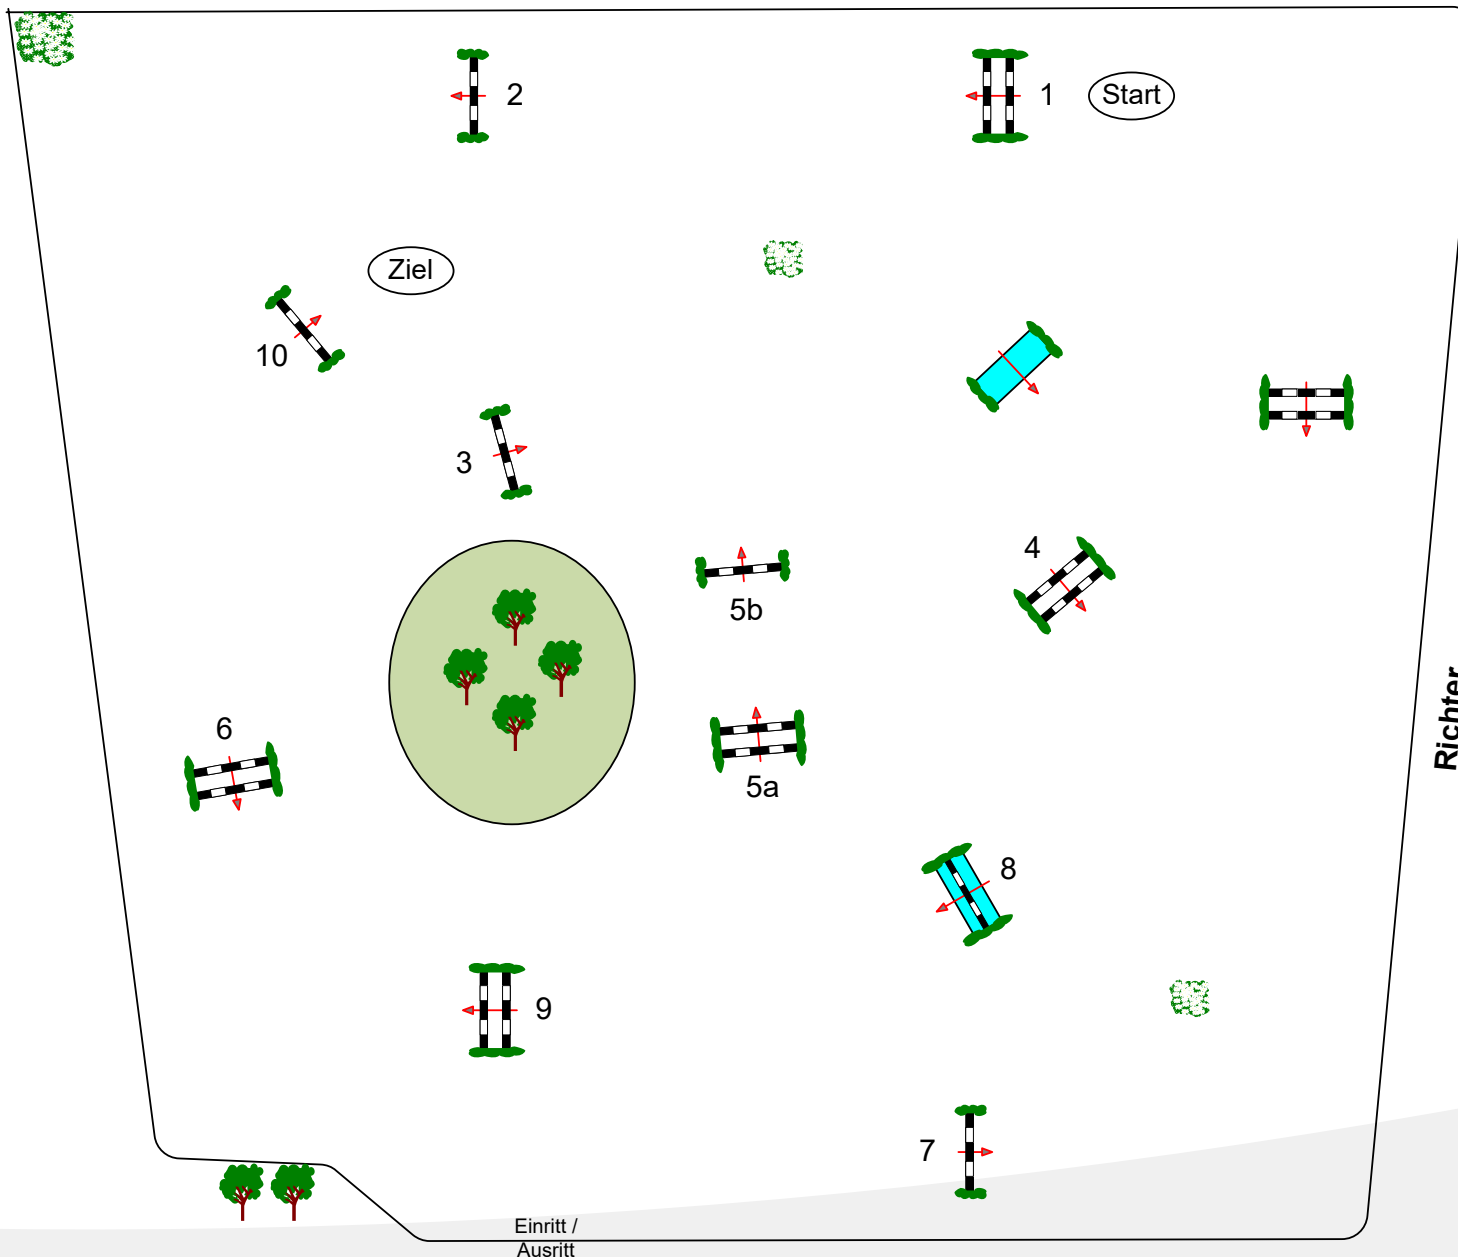

Ausr. 70 Richtv: 501,A.1

Tempo: 350 m/Min.

Bahnlänge: 390 mtr.

Erlaubte Zeit: 67 sek.

Höchstzeit: 134 sek.

Hindernisse: 10

Sprünge: 11

Hindernisfehler: sek.

geschl. Hindernis:

1. Stechen über:

Bahnlänge: 0 mtr.

Erlaubte Zeit: 0 sek.

Höchstzeit: 0 sek.

Richter

Course Designer  
Werner Tapken  
Melanie Pierzina