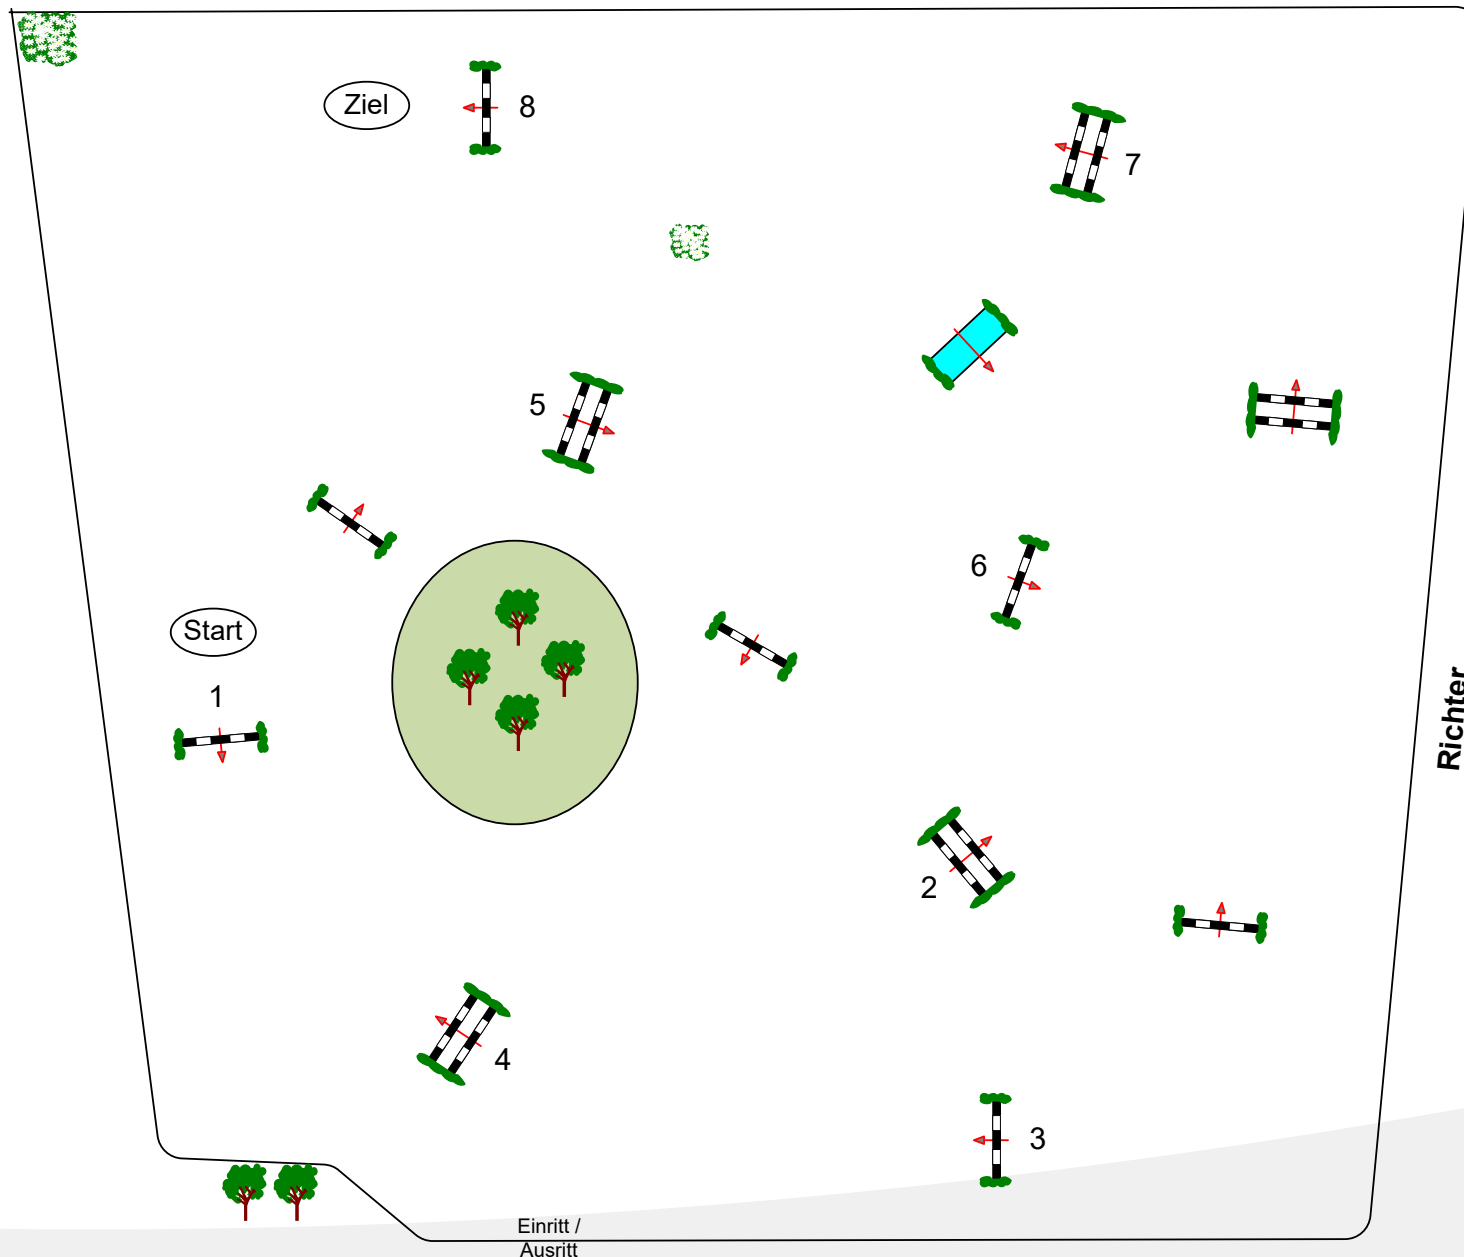

Weser-Ems-Meisterschaften Cloppenburg 2018

Mittwoch, 20. Juni 2018

Beginn: 16:30 Uhr

4 Komb.Prüfung KI.E Qualifikation für das Oldenburger Jugendchampionat 2018

Pferde/Ponys: 5j.+ält.

Teiln.: Junioren, Jahrg.02+jün. LK 6

Teilprfg. B: Stilspringprfg. Kl. E,

Richtv. 520,3a

Tempo: 350 m/Min.

Bahnlänge: 340 mtr.

Erlaubte Zeit: 59 sek.

Höchstzeit: 118 sek.

Hindernisse: 8

Sprünge: 8

Hindernisfehler: sek.

geschl. Hindernis:

1. Stechen über:

Bahnlänge: 0 mtr.

Erlaubte Zeit: 0 sek.

Höchstzeit: 0 sek.

Course Designer
Werner Tapken
Melanie Pierzina