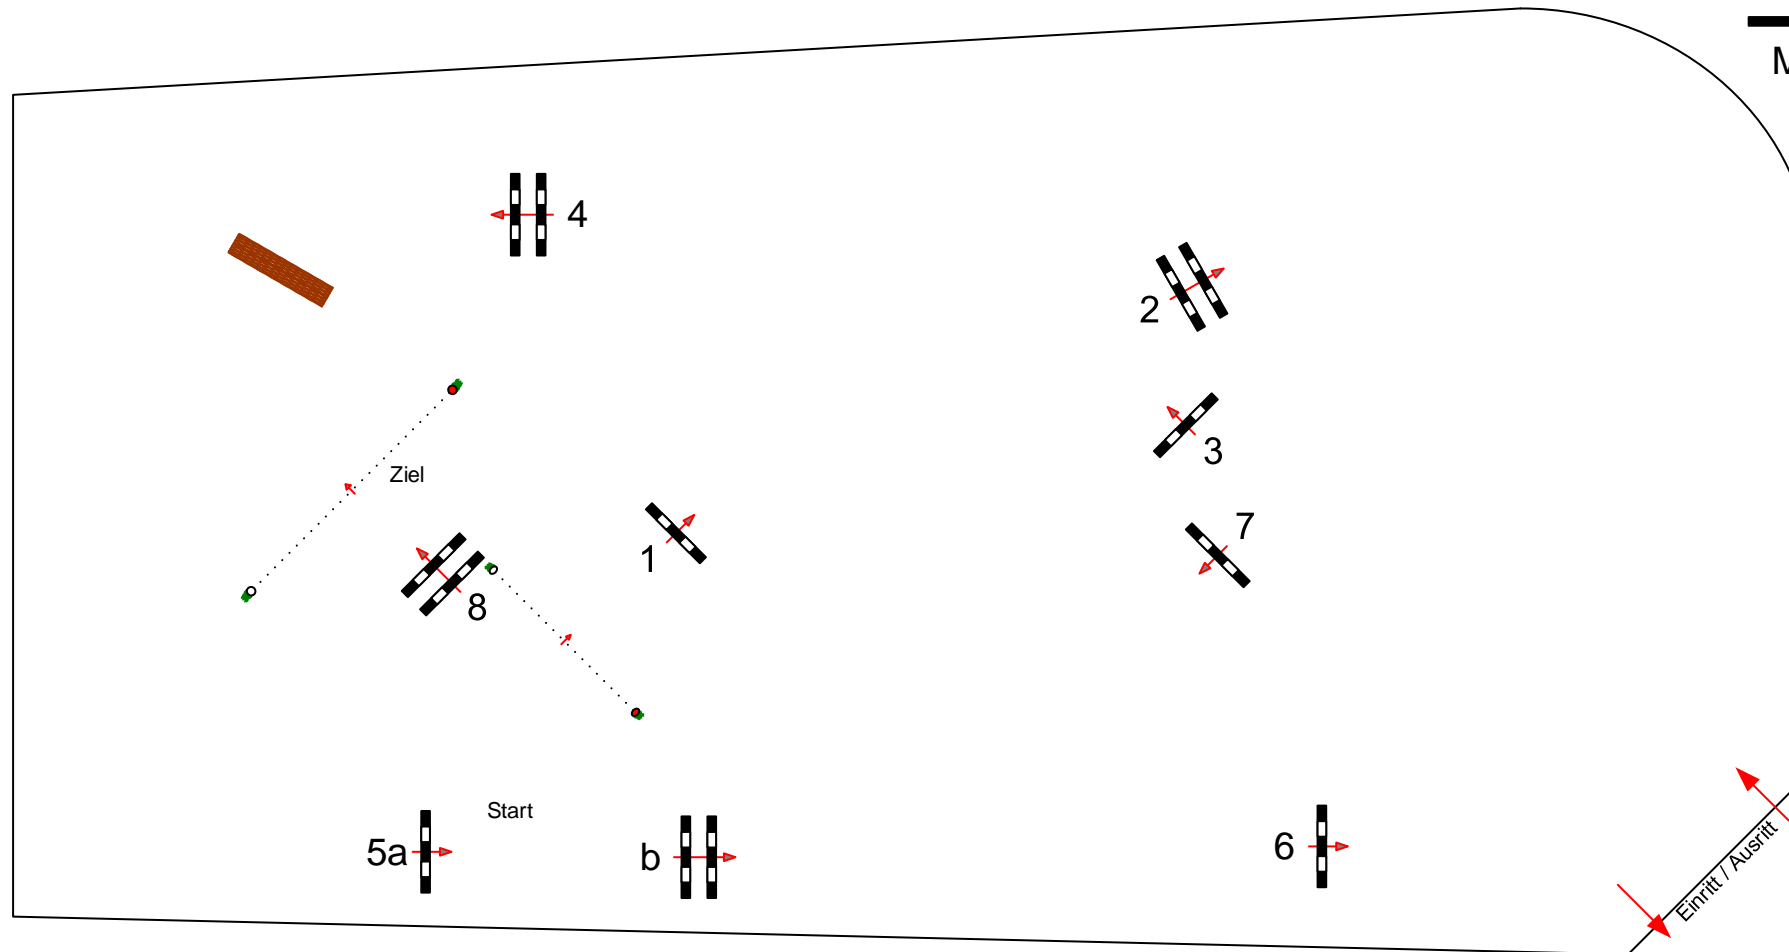

Holzgerlingen 2018

Prüfung Nr.: 11

Kleine Tour

Stil-Spring-LP

Klasse: A*

Sonntag, 3. Juni 2018

Beginn: 11:00 Uhr

Richtverf.: A
LPO § 535
FEI RG / Art.
Höhe: 0,95 mtr.

Tempo: 350 m/Min.
Bahnlänge: 0 mtr.
Erlaubte Zeit: 0 sek.
Höchstzeit: 0 sek.

Hindernisse: 8
Sprünge: 9
Hindernisfehler: sek.
Geschl. Hindernis:

über:
Bahnlänge: 0 mtr.
Erlaubte Zeit: 0 sek.
Höchstzeit: 0 sek.

2. Stechen über:
Bahnlänge: 0 mtr.
Erlaubte Zeit: 0 sek.
Höchstzeit: 0 sek.

Parcours Designer

Markus Guido Hahn
Alexa Herzog

M
e
l
d
e
s
t
e
l
l
e

RICHTER