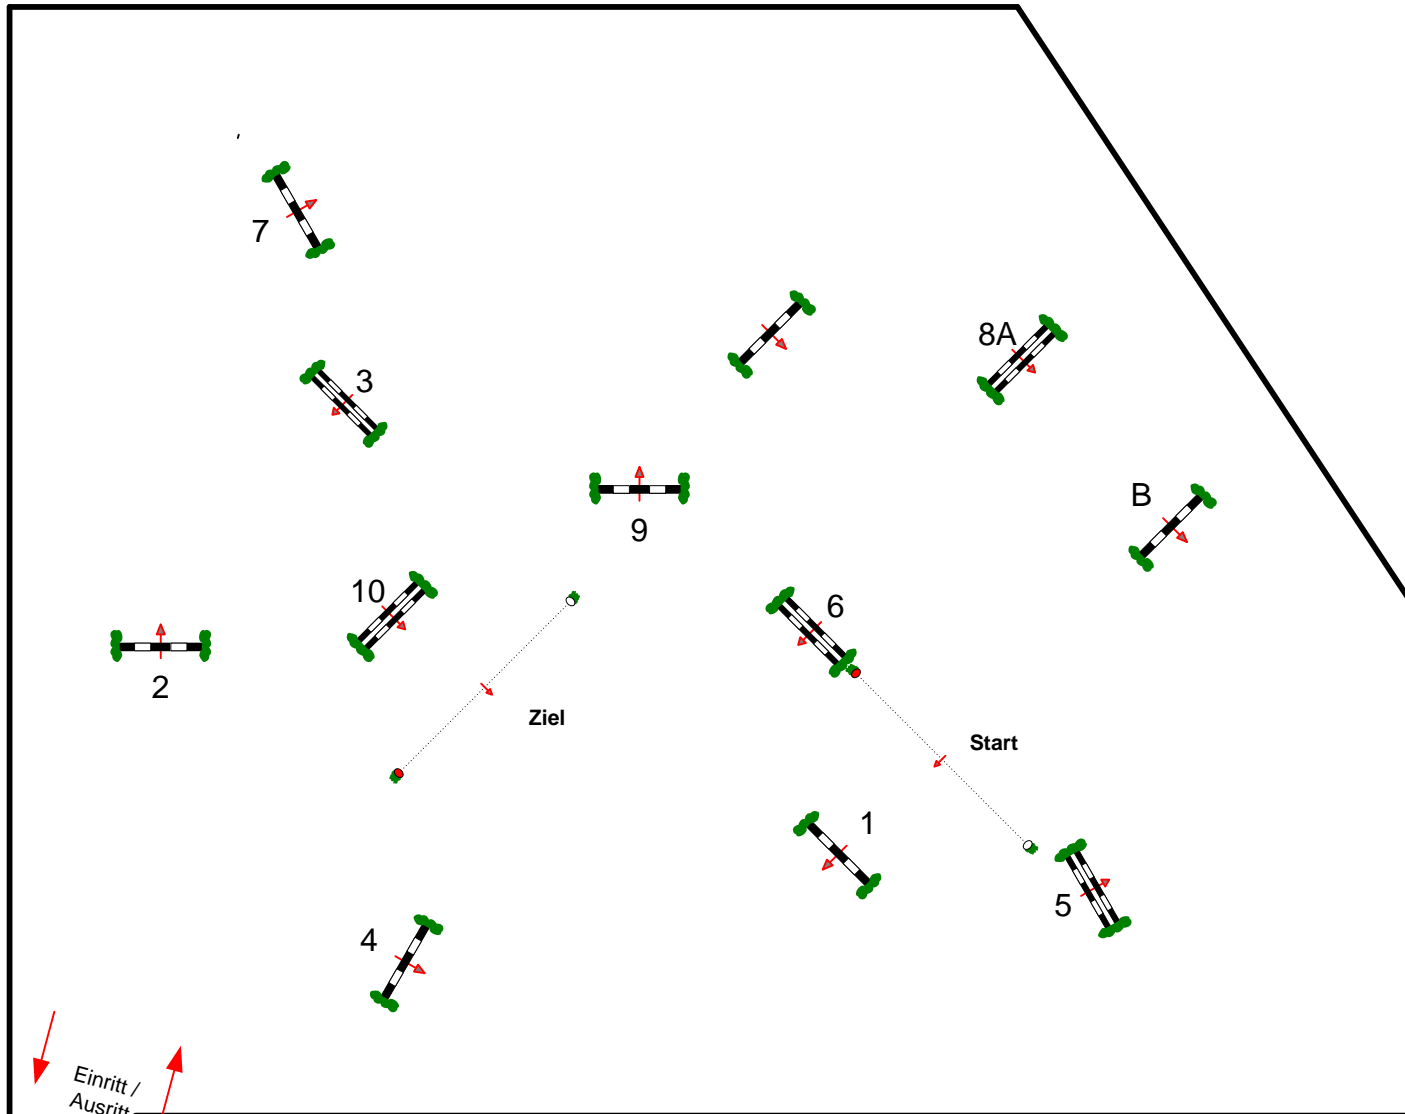

Pfingstturnier Essingen 2018

Prüfung Nr.: 15

Mittlere Tour

Zeitspringprüfung

Klasse: L

Samstag, 19. Mai 2018

Beginn: 18:00 Uhr

Richtverf.: C
LPO § 520,3a
RG / Art.
Höhe: 1,15 mtr.

Tempo: 375 m/Min.

Bahnlänge: 400 mtr.

Höchstzeit: 120 sek.

Hindernisse: 10
Sprünge: 11
Hindernisfehler: 4 sek.
geschl. Hindernis:

über:

Bahnlänge: 0 mtr.

Erlaubte Zeit: 0 sek.

Höchstzeit: 0 sek.