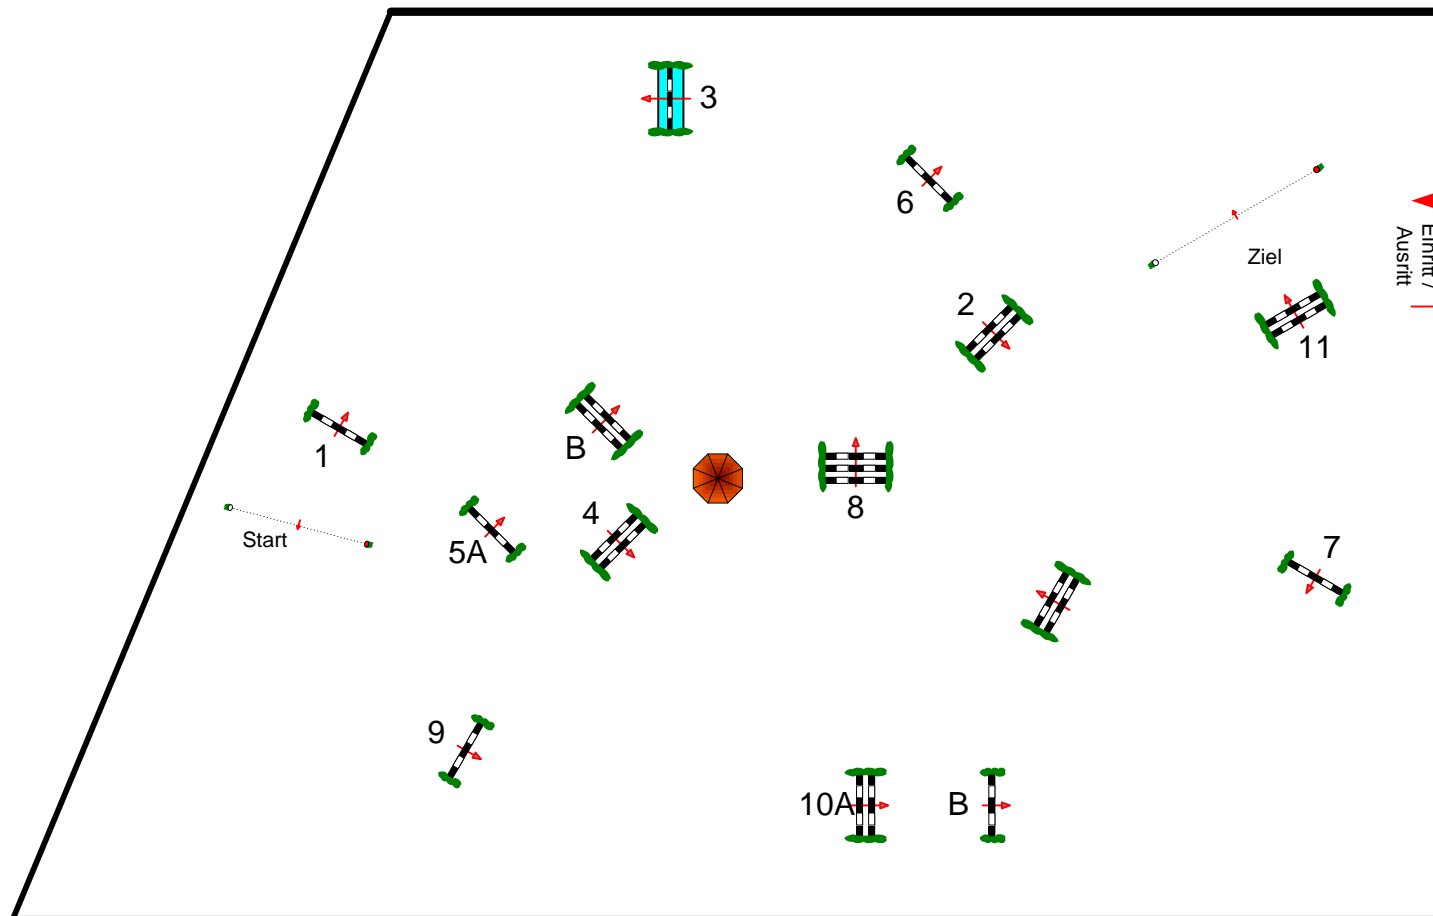

Pöttmes - Gut Sedlbrunn 20. - 22.04.2018

Prüfung Nr.: 24

Große Tour

Spring-LP m. Zeitwertung

Klasse: M**

Samstag, 21. April 2018

Beginn: 16:00 Uhr

Richtverf.: A
LPO § 501,A1
FEI RG / Art.
Höhe: 1,35 mtr.

Tempo: 350 m/Min.
Bahnlänge: 490 mtr.
Erlaubte Zeit: 84 sek.
Höchstzeit: 168 sek.

Hindernisse: 11
Sprünge: 13
Hindernisfehler: sek.
Geschl. Hindernis:

über: 0 mtr.
Bahnlänge: 0 mtr.
Erlaubte Zeit: 0 sek.
Höchstzeit: 0 sek.

Sandplatz

Richter