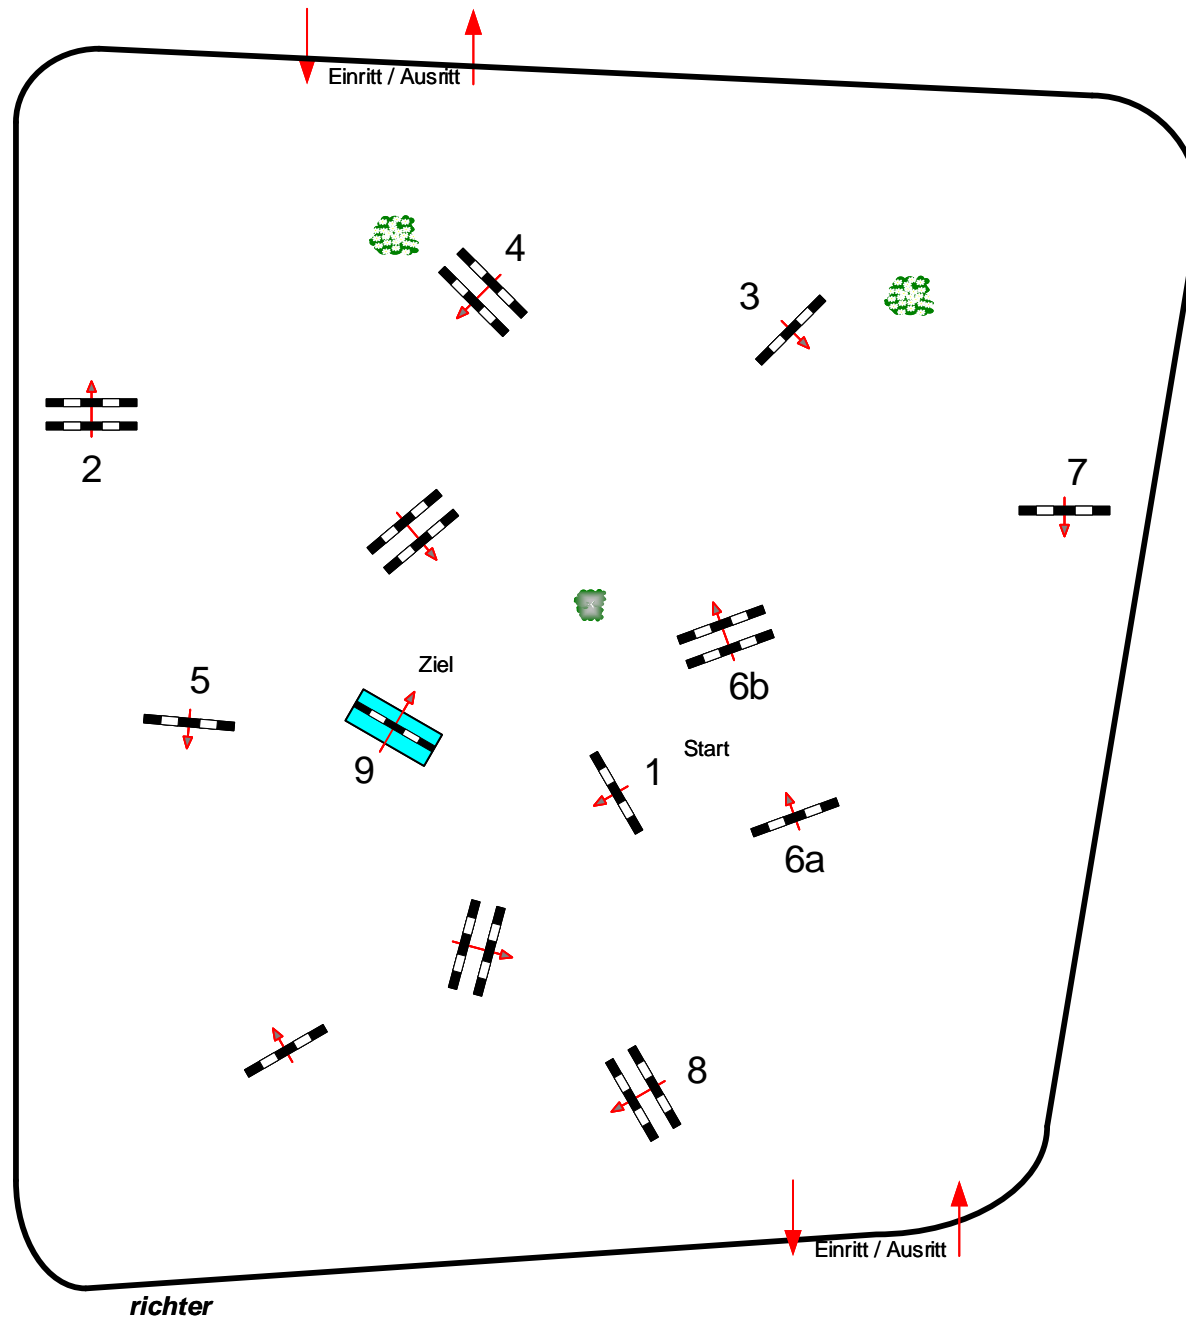

# Nordheim-Wattenheim 2018

Prüfung Nr.: 10

Fehler/Zeit-Springen

Klasse: L

Freitag, 6. April 2018

Beginn: 8:00 Uhr

Richtverf.: A  
LPO § 501 / 1a1  
RG / Art.  
Höhe: 0 mtr.

Tempo: 350 m/Min.

Bahnlänge: 390 mtr.  
Erlaubte Zeit: 67 sek.  
Höchstzeit: 134 sek.

Hindernisse: 9  
Sprünge: 10  
Hindernisfehler: sek.  
geschl. Hindernis:

1. Stechen über:

Bahnlänge: 0 mtr.  
Erlaubte Zeit: 0 sek.  
Höchstzeit: 0 sek.

2. Stechen über:

Bahnlänge: 0 mtr.  
Erlaubte Zeit: 0 sek.  
Höchstzeit: 0 sek.