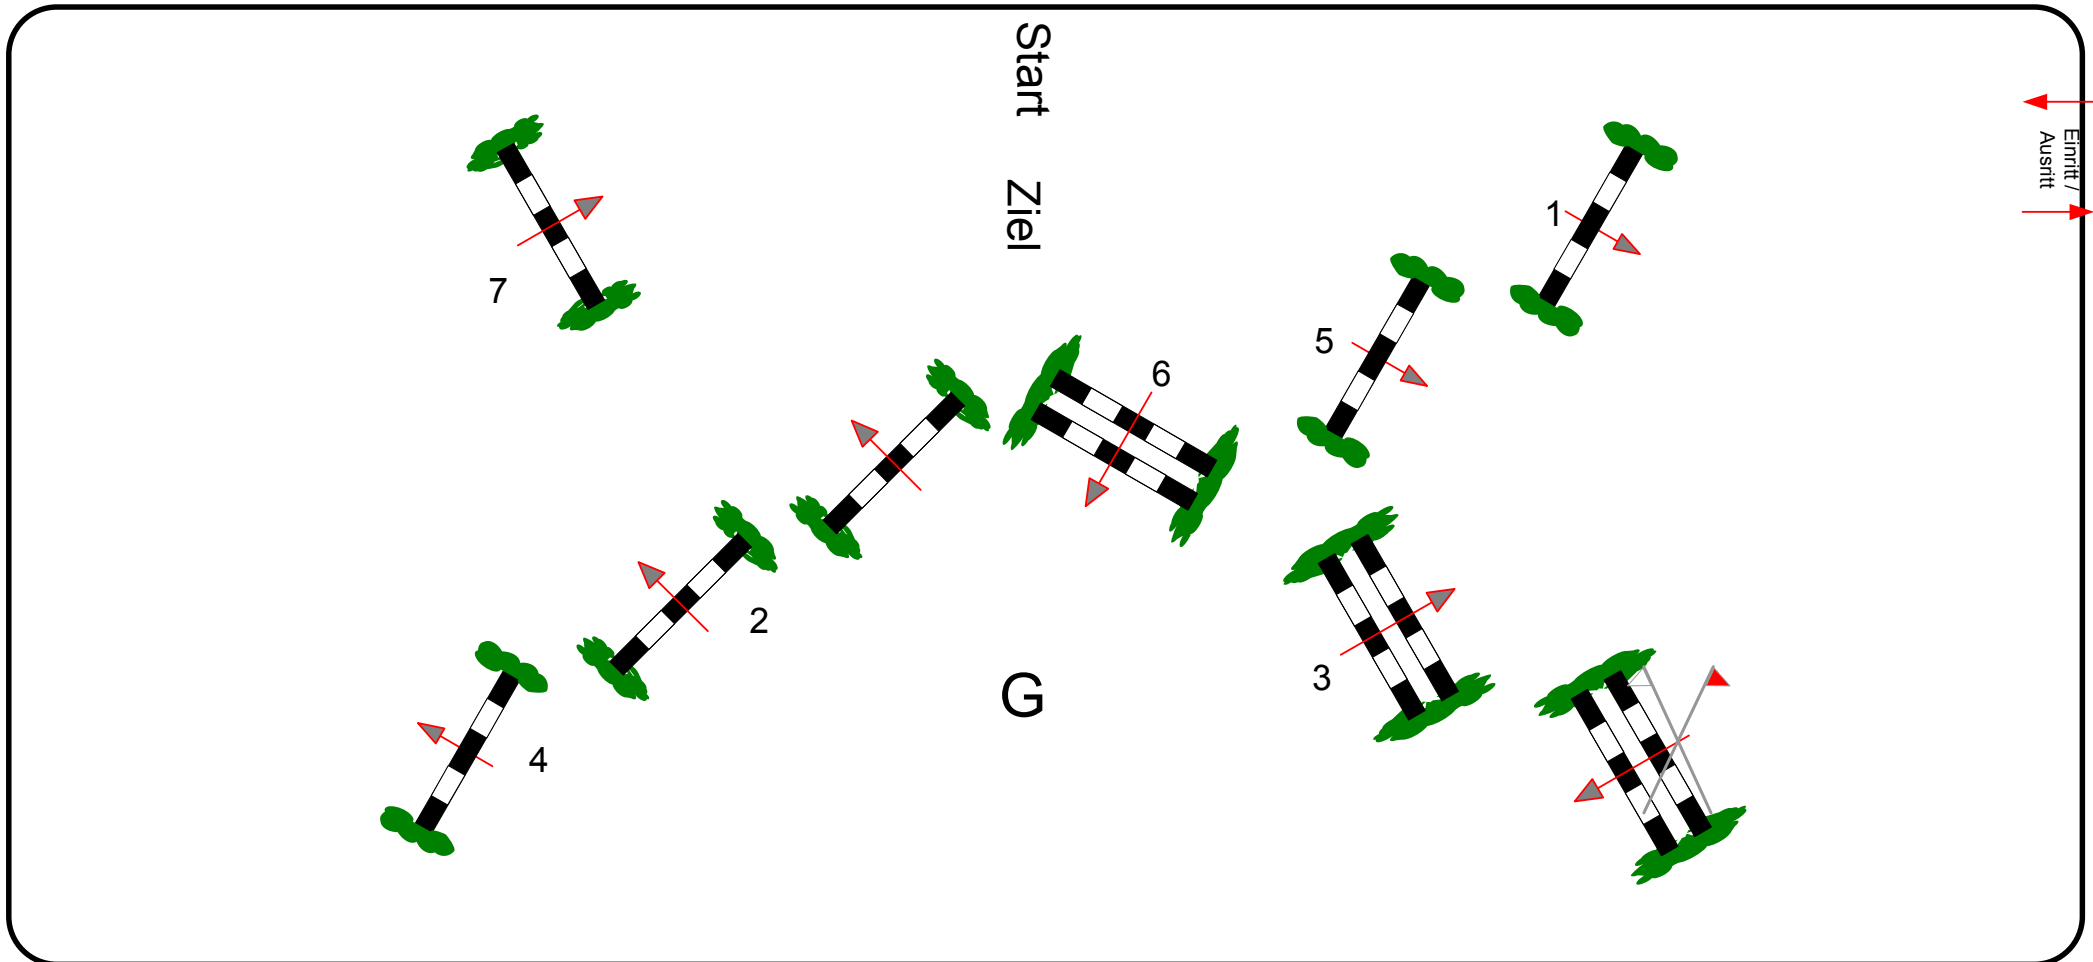

Dinklage 2018

Prüfung Nr.: 22

Stilspringen m EZ

Klasse: E

Sonntag, 11. März 2018

Beginn: 13:00 Uhr

Richtverf.: A
LPO § 265
FEI RG / Art. WBO
Höhe: 0,70 mtr.

Tempo: 350 m/Min.
Bahnlänge: 330 mtr.
Erlaubte Zeit: 57 sek.
Höchstzeit: 114 sek.

Hindernisse: 7
Sprünge: 7
Hindernisfehler: sek.
Geschl. Hindernis:

1. Stechen über:
Bahnlänge: 0 mtr.
Erlaubte Zeit: 0 sek.
Höchstzeit: 0 sek.

2. Stechen über:
Bahnlänge: 0 mtr.
Erlaubte Zeit: 0 sek.
Höchstzeit: 0 sek.

RICHTER

Parcourschef
Joachim Cordes