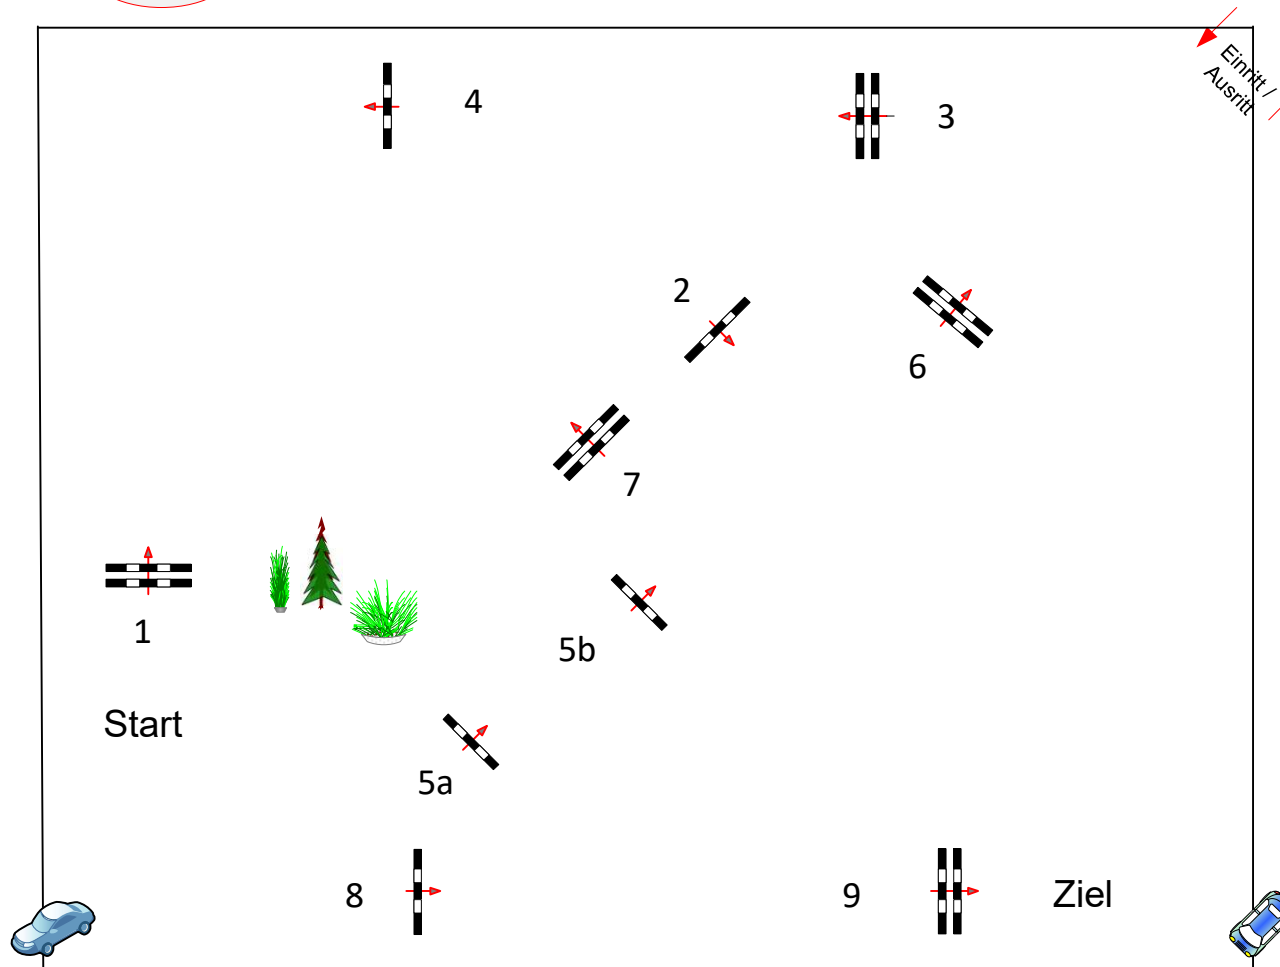

# Reit- u. Fahrverein Westerkappeln-Velpe-Lotte e.V.

Prüfung Nr.:

Mittlere Tour

Stilspringen

Klasse: L

Sonntag, 10. Juni 2018 Beginn: 14:45 Uhr

36

Richtverf.: A  
LPO § 520, 3a  
RG / Art. LPO  
Höhe: 1,15 mtr.

Tempo: 350 m/Min.

Bahnlänge: 385 mtr.  
Erlaubte Zeit: 66 sek.  
Höchstzeit: 132 sek.

Hindernisse: 9  
Sprünge: 10  
Hindernisfehler: sek.  
geschl. Hindernis:

1. Stechen über:

Bahnlänge: 0 mtr.  
Erlaubte Zeit: 0 sek.  
Höchstzeit: 0 sek.

2. Stechen über:

Bahnlänge: 0 mtr.  
Erlaubte Zeit: 0 sek.  
Höchstzeit: 0 sek.

RICHTER

Parcourschef Reinh.Rölver /  
Gerd Witte