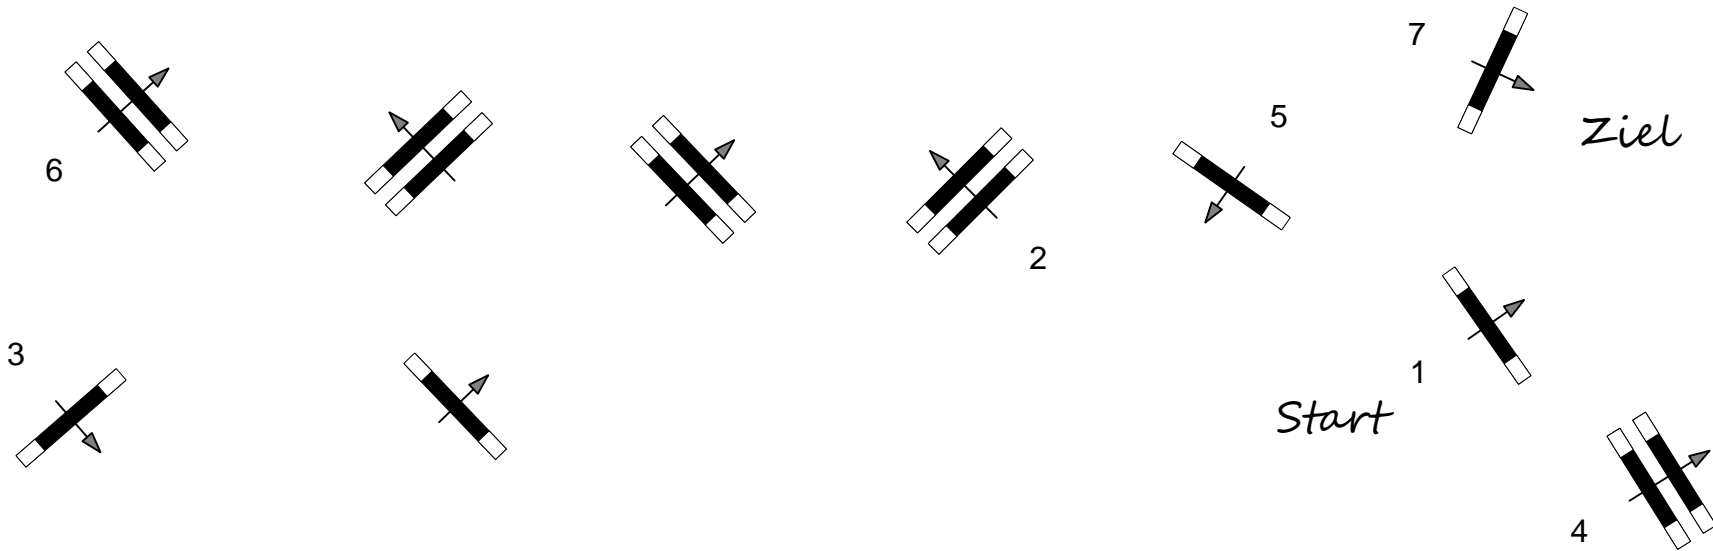

Hallenfestival Limburg 2017

Prüfung Nr.: 01

Stil-Spring-LP

Klasse: E

Samstag, 7. Oktober 2017

Beginn: 8:30 Uhr

Richtverf.: A
LPO § 520,3a
FEI RG / Art.
Höhe: 0,80 mtr.

Tempo: 350 m/Min.
Bahnlänge: 325 mtr.
Erlaubte Zeit: 56 sek.
Höchstzeit: 112 sek.

Hindernisse: 8
Sprünge: 8
Hindernisfehler: sek.
Geschl. Hindernis:

1. Stechen über:
Bahnlänge: 0 mtr.
Erlaubte Zeit: 0 sek.
Höchstzeit: 0 sek.

Eintritt / Austritt
Richter