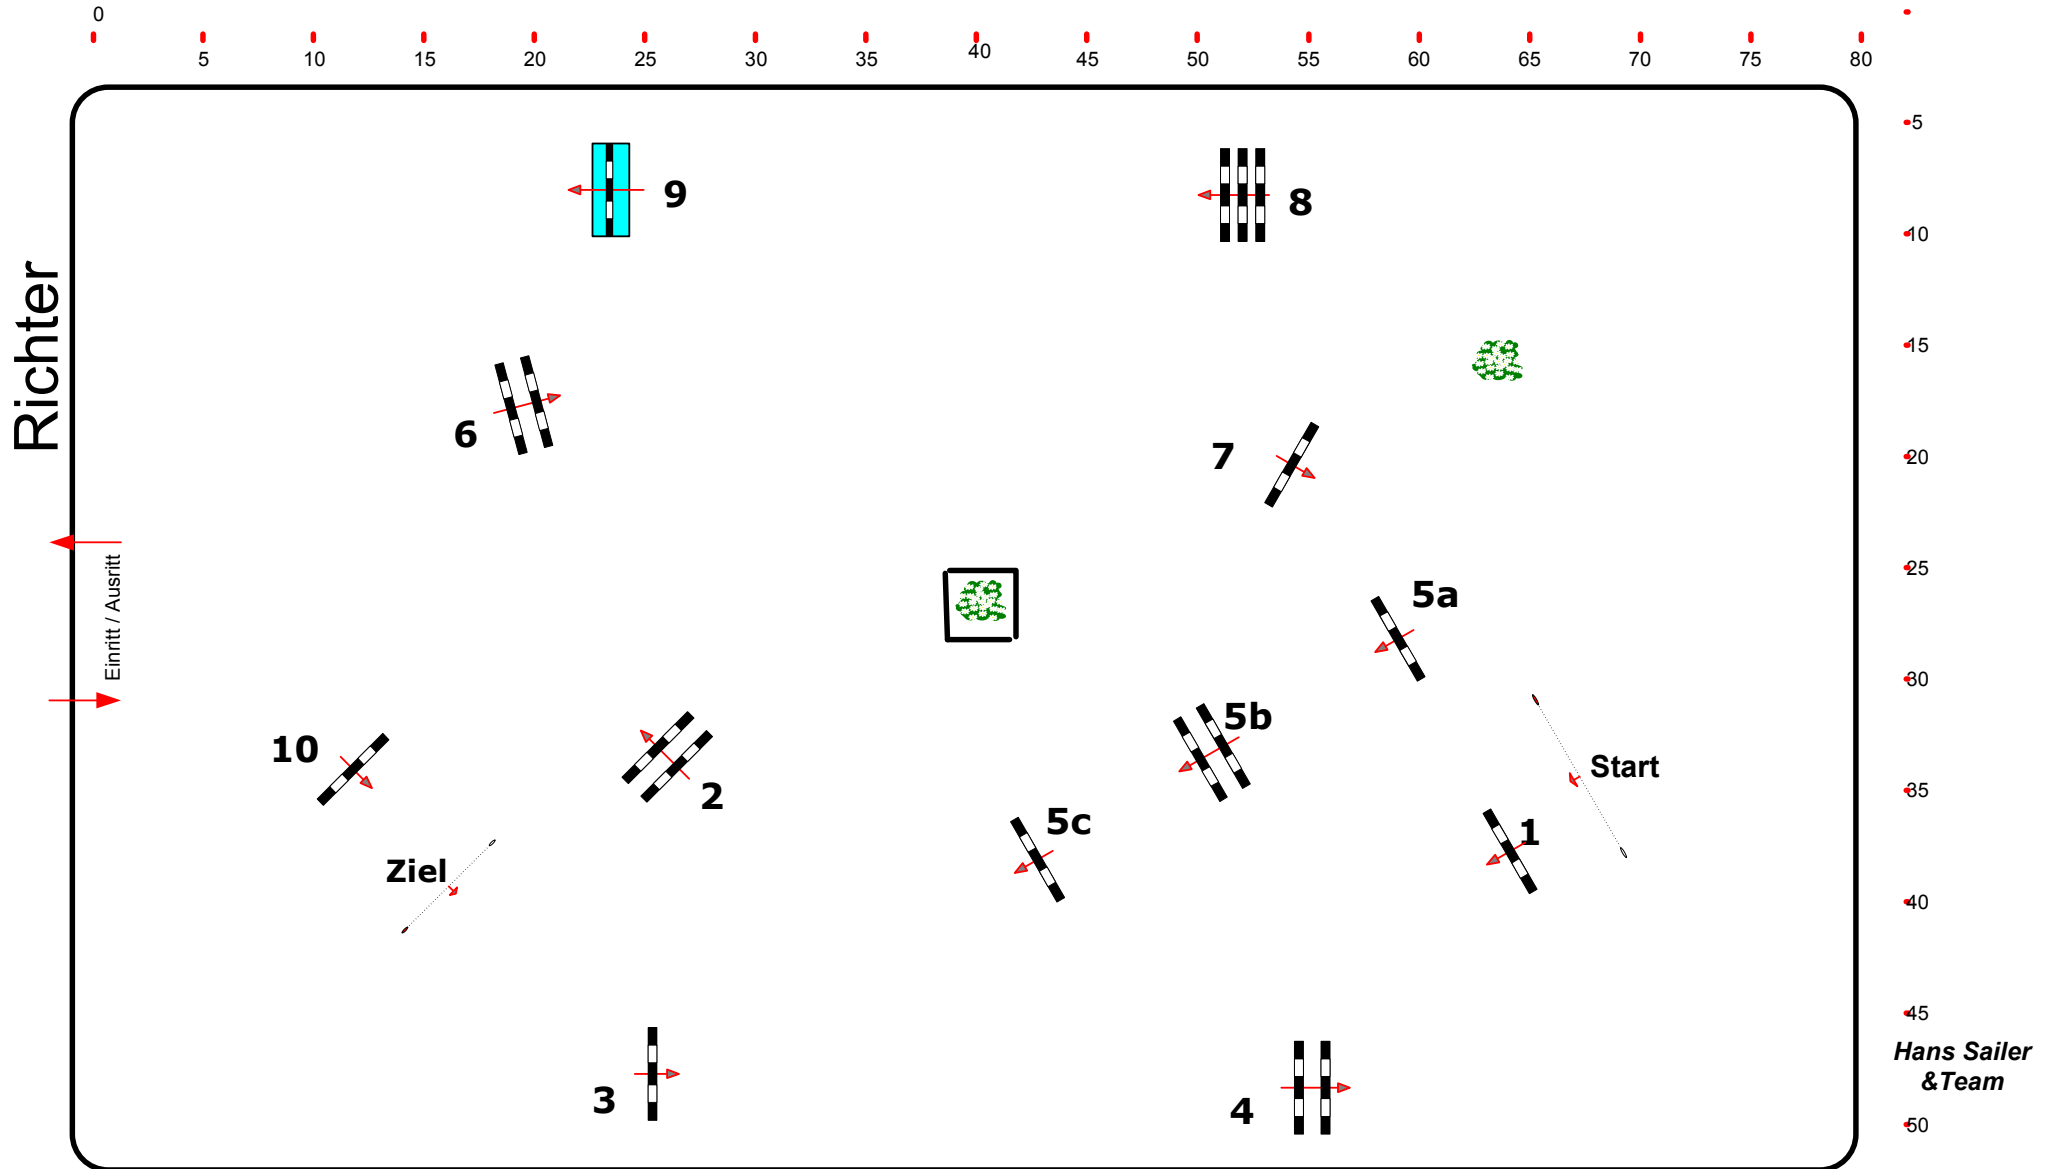

Kirchstockach 03.08. - 13.08.2017

Prüfung Nr.: 30

Springpferde

Klasse: M

Donnerstag, 10. August 2017

Beginn: 13:20 Uhr

Richtverf.: A
LPO § 363, 1
FEI RG / Art.
Höhe: 1,25 mtr.

Tempo: 350 m/Min.
Bahnlänge: 430 mtr.
Erlaubte Zeit: 74 sek.
Höchstzeit: 148 sek.

Hindernisse: 10
Sprünge: 12
Hindernisfehler: sek.
Geschl. Hindernis:

1. Stechen
Bahnlänge: 0 mtr.
Erlaubte Zeit: 0 sek.
Höchstzeit: 0 sek.

Hans Sailer
& Team