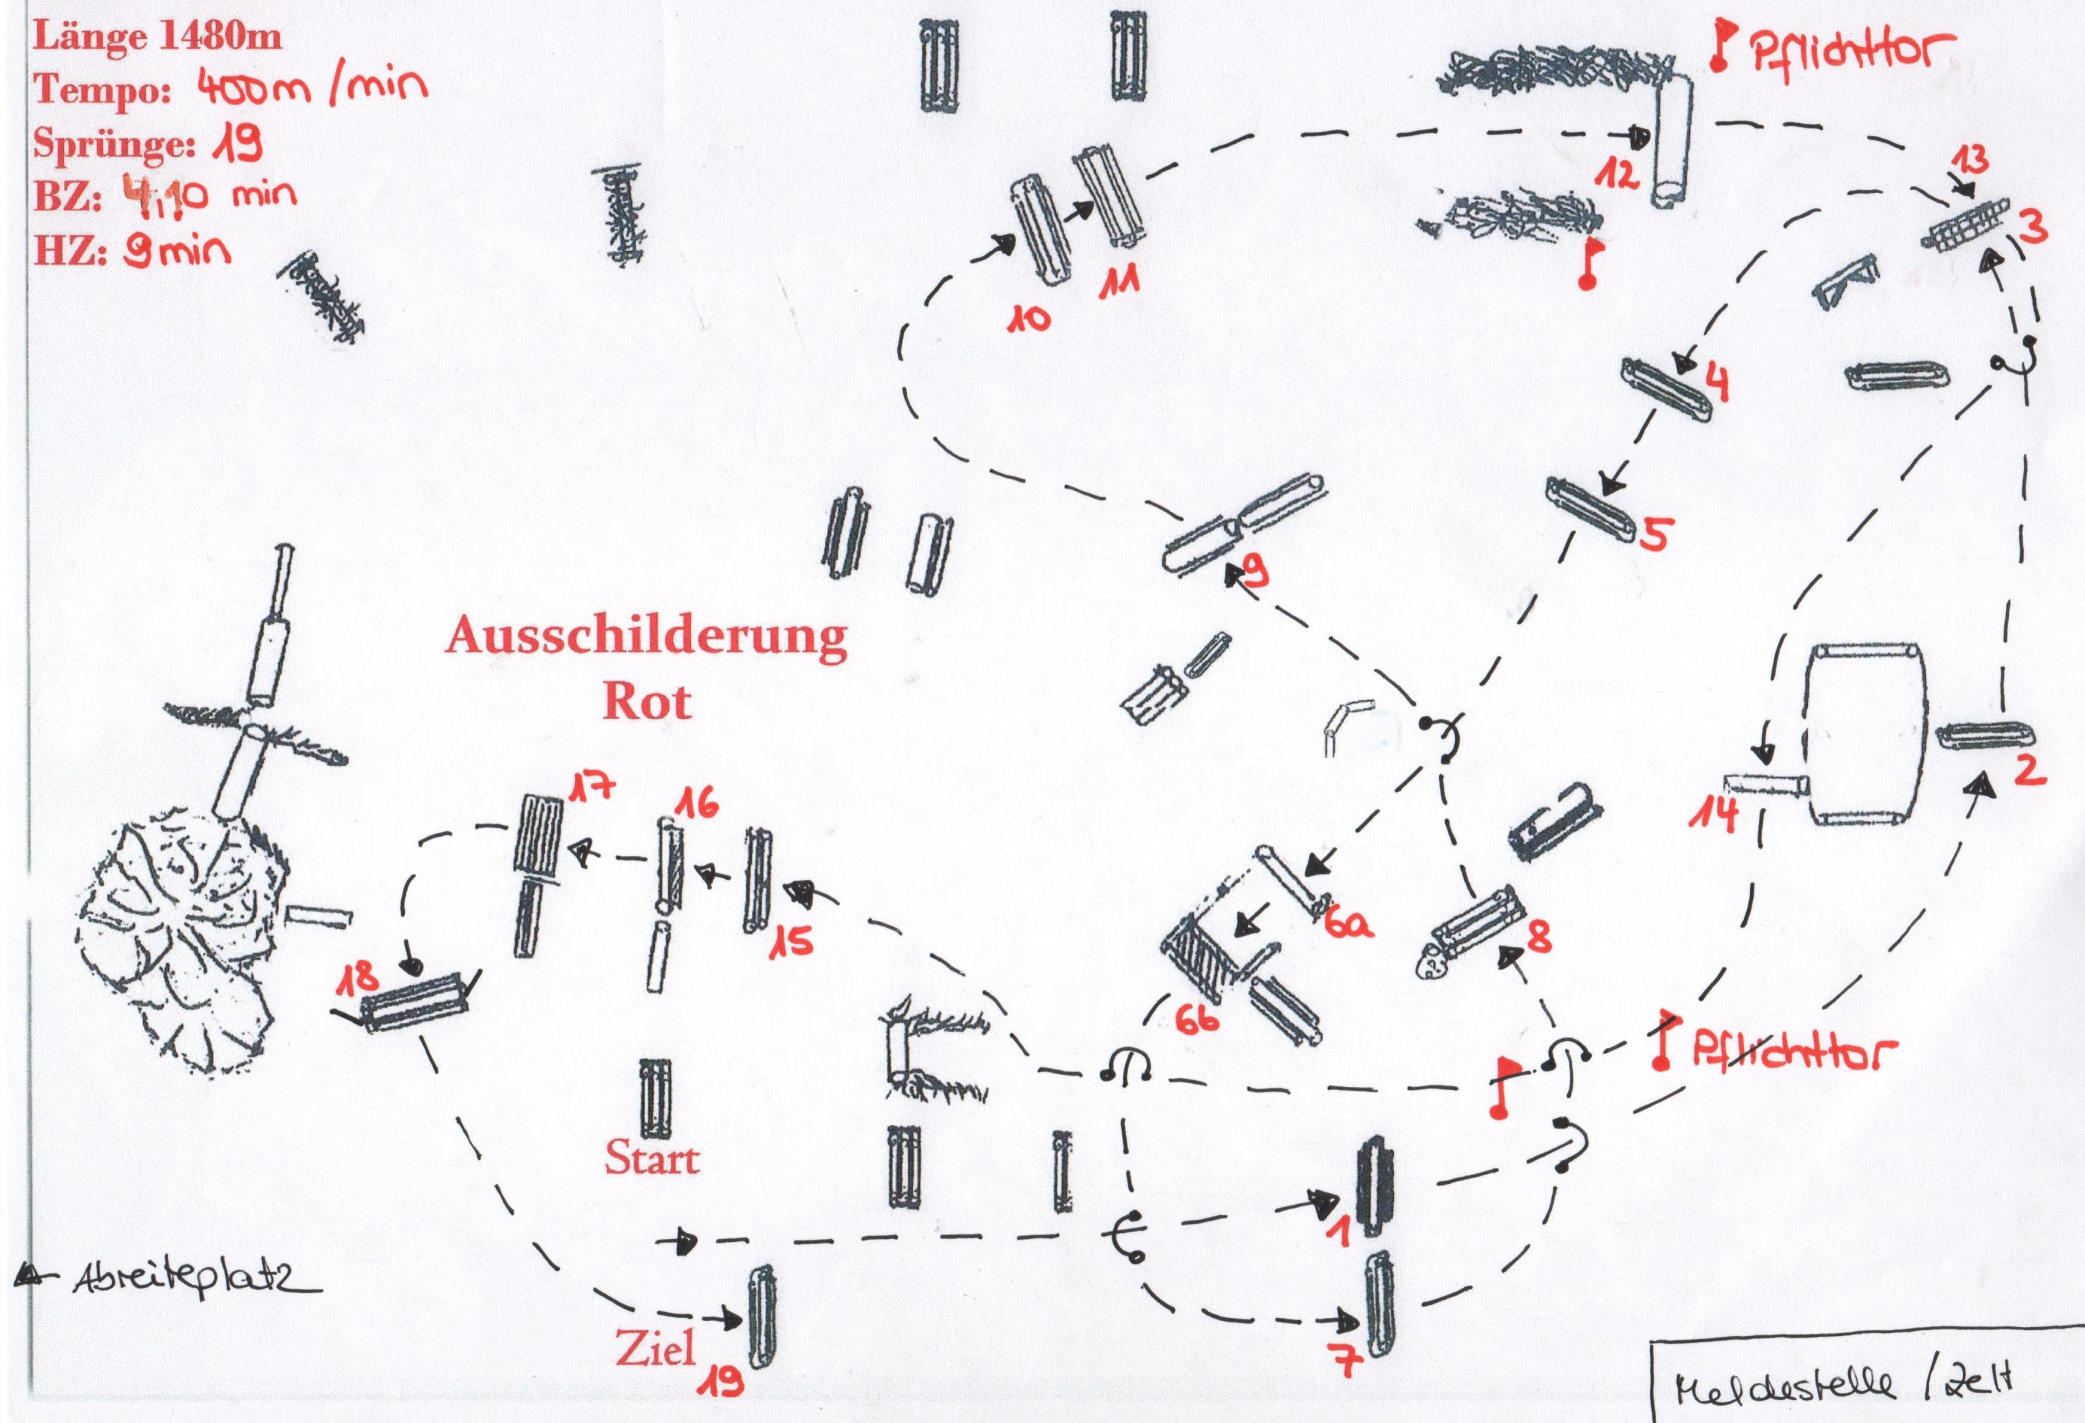

# Stil-Geländeritt Kl.A

Länge 1480m

Tempo: 400m/min

Sprünge: 19

BZ: 4,10 min

HZ: 9min

Ausschilderung  
Rot

Pflichtor

Pflichtor

Meldestelle / Zelt

Abreiteplatz

Start

Ziel 19