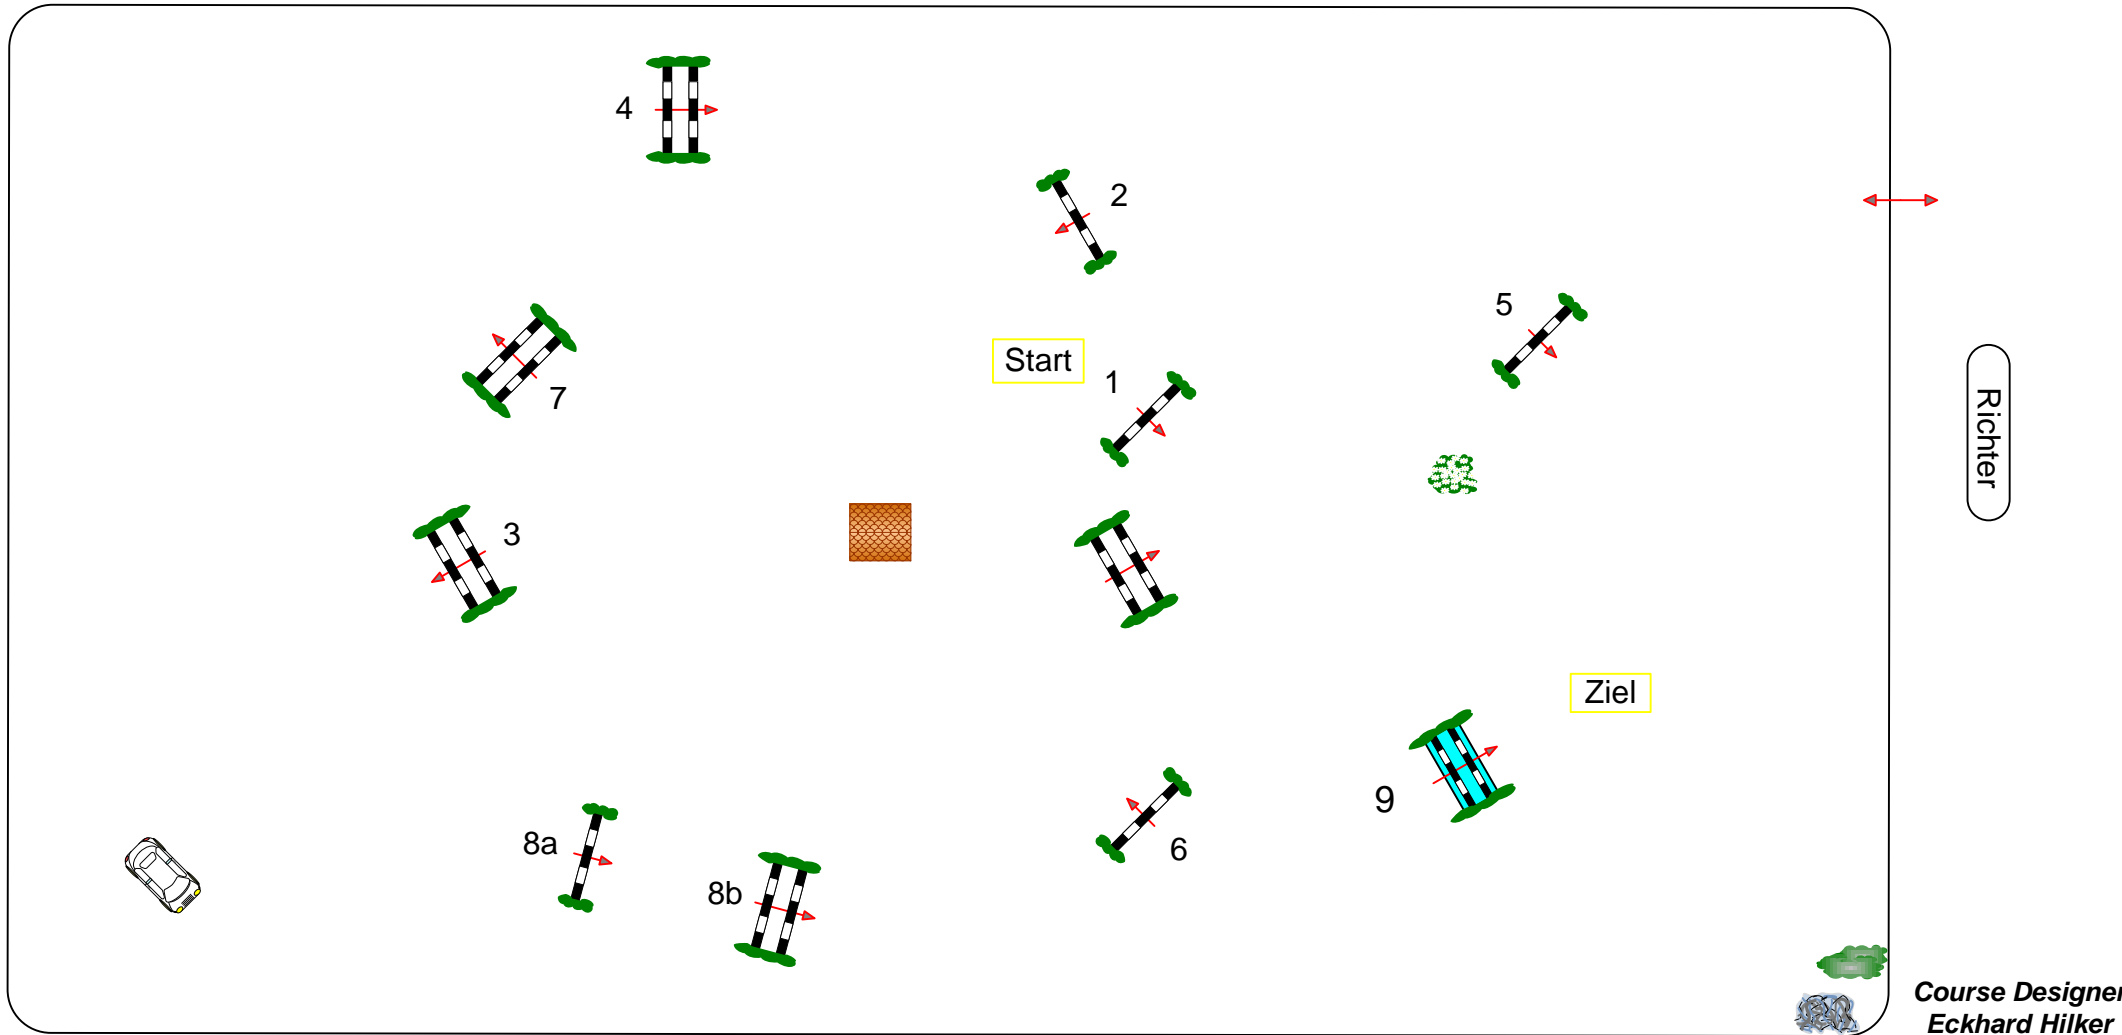

# Giebelwald Classics 2017

Prüfung Nr.: 43

Youngster Tour

Springpferde-LP

Klasse: L

Donnerstag, 20. Juli 2017

Beginn: 10:15 Uhr

Richtverf.: A  
LPO § 363.1  
FEI RG / Art.  
Höhe: 1,15 mtr.

Tempo: 350 m/Min.  
Bahnlänge: 390 mtr.  
Erlaubte Zeit: 67 sek.  
Höchstzeit: 134 sek.

Hindernisse: 9  
Sprünge: 10  
Hindernisfehler: sek.  
Geschl. Hindernis:

über:  
Bahnlänge: mtr.  
Erlaubte Zeit: sek.  
Höchstzeit: sek.

2. Stechen über:  
Bahnlänge: 0 mtr.  
Erlaubte Zeit: 0 sek.  
Höchstzeit: 0 sek.

Course Designer  
Eckhard Hilker