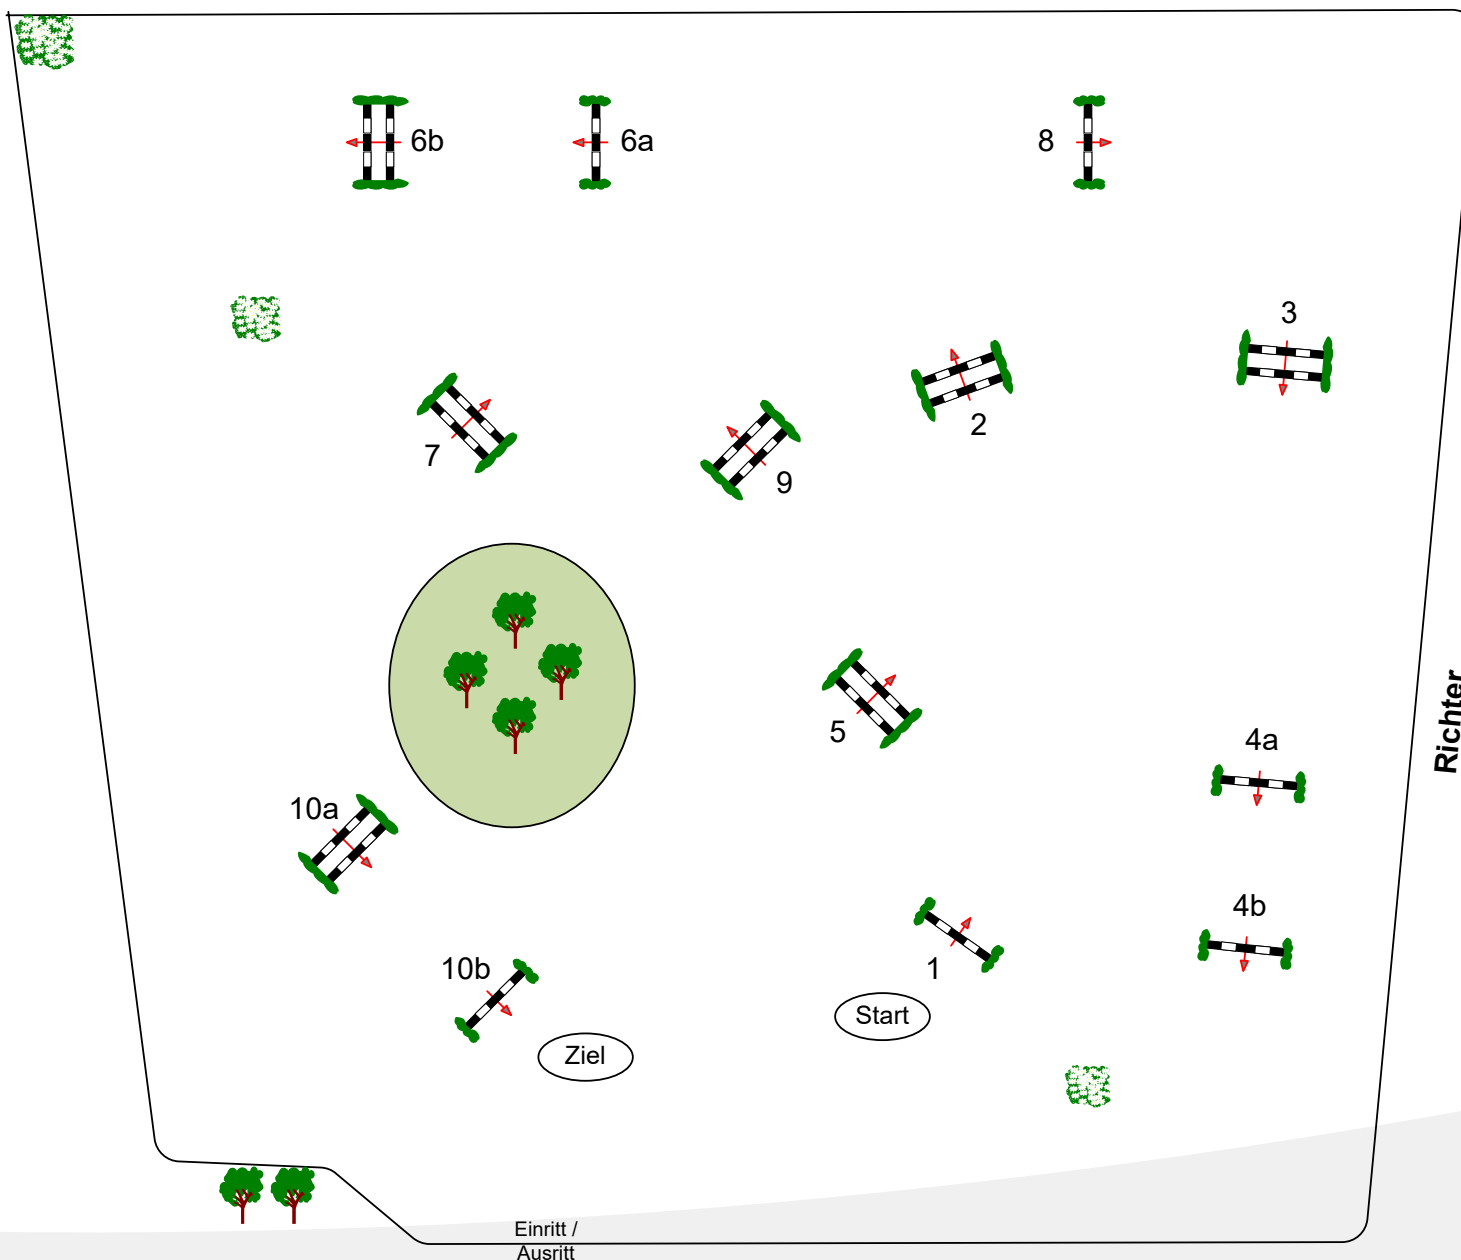

Weser Ems Meisterschaft Cloppenburg 2017

Freitag, 23. Juni 2017

Beginn: 16:00 Uhr

24 Springprüfung KI.S* (E + 1000,00 €, ZP)

-Große Tour- 1. Wertung f. Reiter

Pferde: 7j.+ält.

Teiln.: Alle Alterskl. LK 1-3 zu C

Ausr. 70 Richtv: 501,A.1

Tempo: 350 m/Min.

Bahnlänge: 420 mtr.

Erlaubte Zeit: 72 sek.

Höchstzeit: 144 sek.

Hindernisse: 10

Sprünge: 13

Hindernisfehler: sek.

geschl. Hindernis:

1. Stechen über:

Bahnlänge: 0 mtr.

Erlaubte Zeit: 0 sek.

Höchstzeit: 0 sek.

Richter

Course Designer
Werner Tapken
Melanie Pierzina