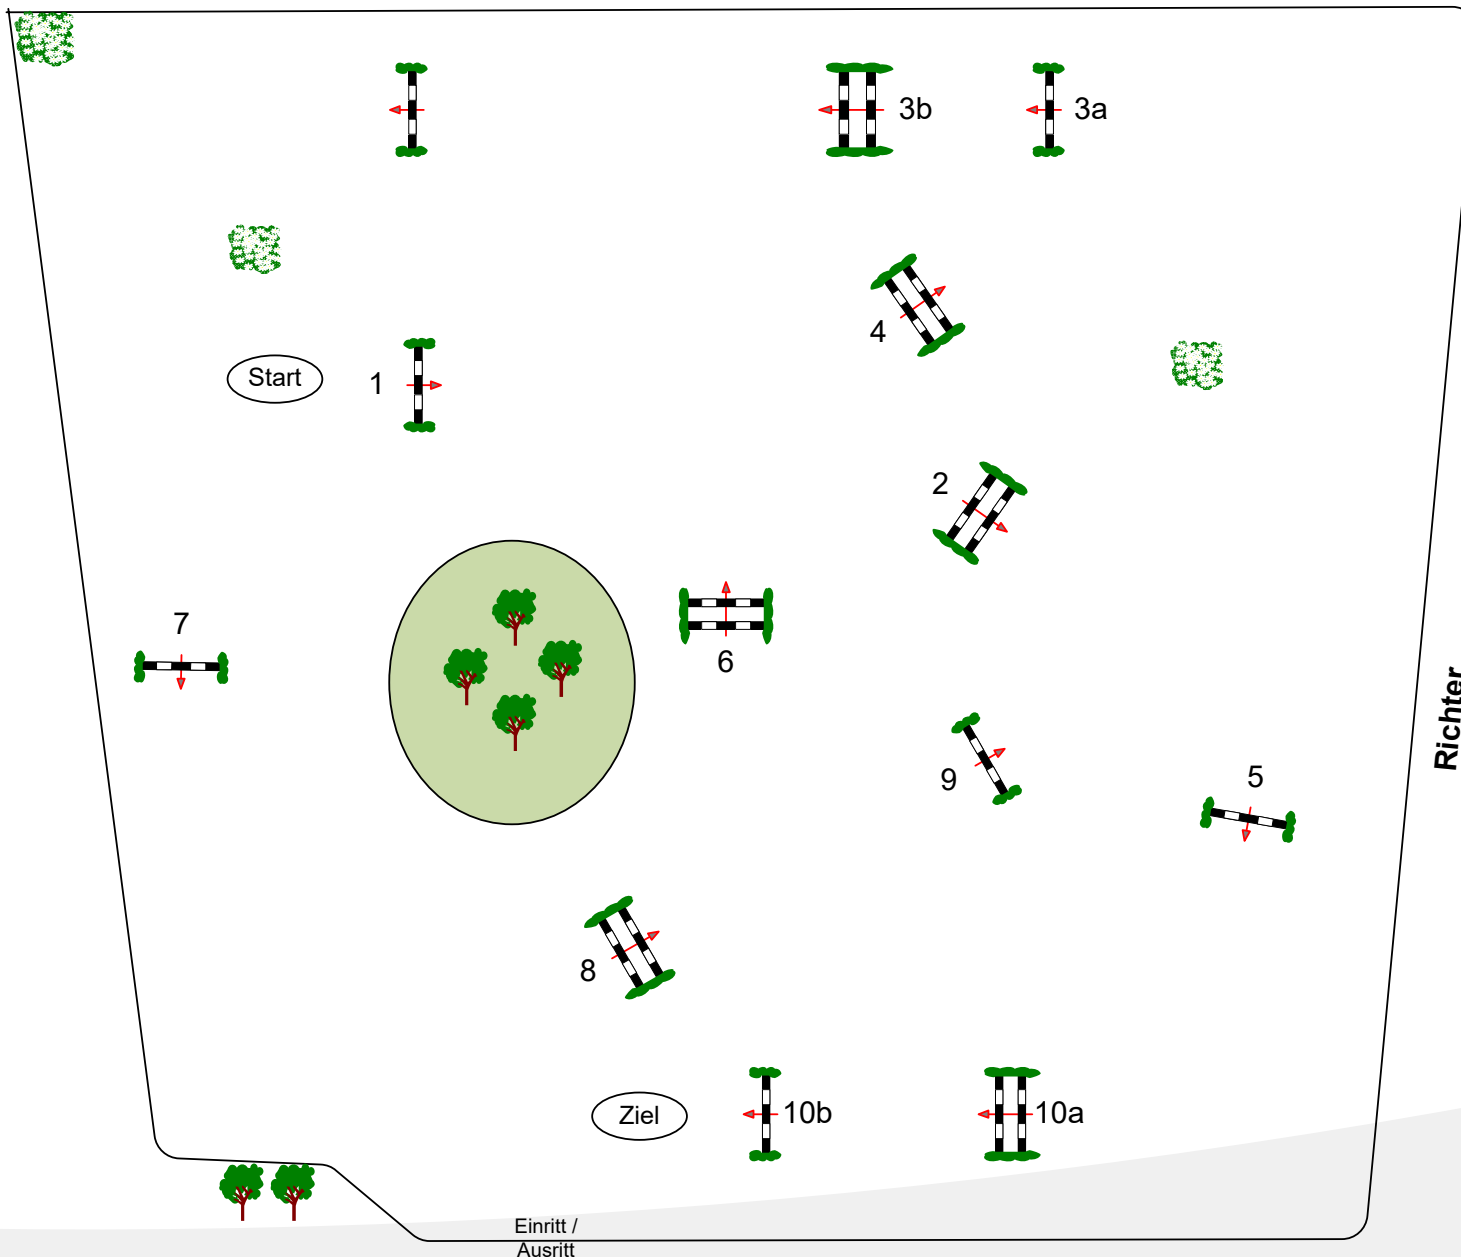

Weser Ems Meisterschaft Cloppenburg 2017

Freitag, 23. Juni 2017

Beginn: 10:00 Uhr

22 Springprüfung Kl.M* (E + 300,00 €, ZP)

-Mittlere Tour- Pferde: 6j.+ält.
Teiln.: Alle Alterskl. LK 1,2,3 zu C
Je Teilnehmer 1 Startplatz Ausr. 70
Richtv: 501,A.1

Tempo: 350 m/Min.

Bahnlänge: 390 mtr.
Erlaubte Zeit: 67 sek.
Höchstzeit: 134 sek.

Hindernisse: 10
Sprünge: 12
Hindernisfehler: sek.
geschl. Hindernis:

1. Stechen über:

Bahnlänge: 0 mtr.
Erlaubte Zeit: 0 sek.
Höchstzeit: 0 sek.

Richter

Course Designer
Werner Tapken
Melanie Pierzina