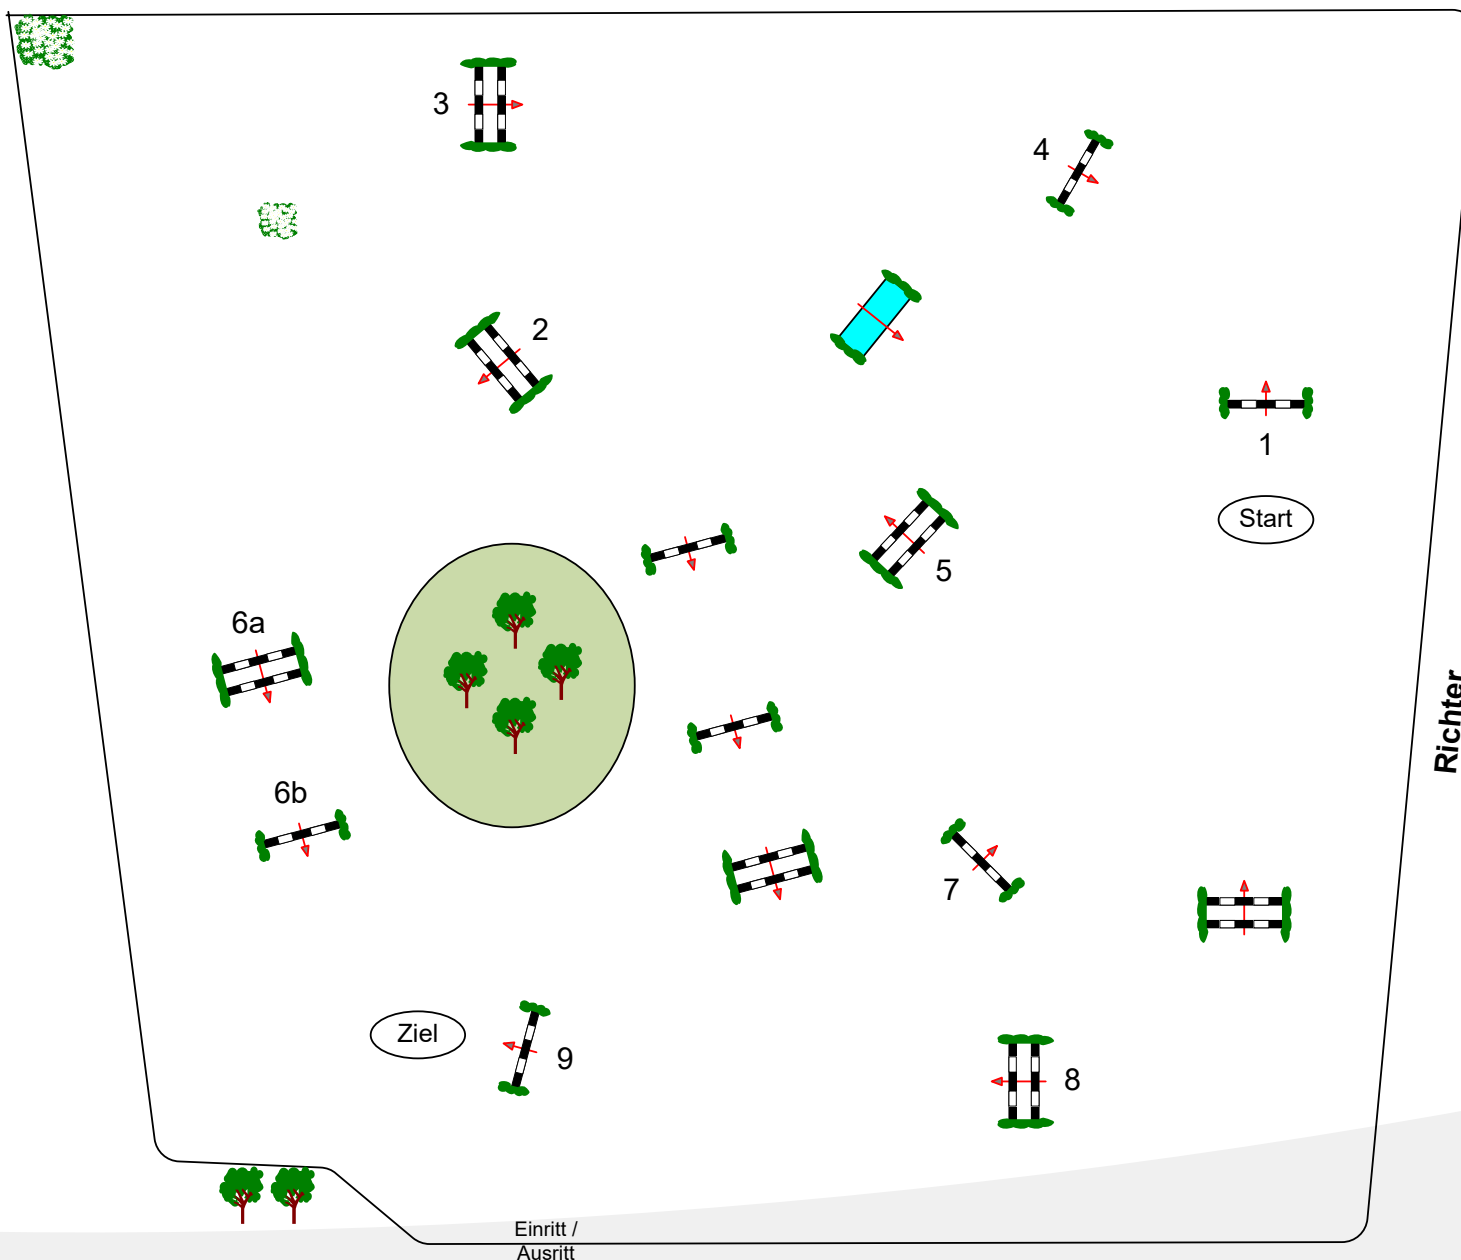

Weser Ems Meisterschaft Cloppenburg 2017

Mittwoch, 21. Juni 2017

Beginn: 8:30 Uhr

1 Springpferdeprüfung Kl.L (E + 200,00 €, ZP)

Einlaufprüfung 5j. Pferde Pferde: 5 jähr. Deutsche Reitpferde (Teiln.: Alle Alterskl. LK 1,2,3 zu B Je Teilnehmer 3 Startplätze Ausr. 70 Richtv: 363,1

Tempo: 350 m/Min.

Bahnlänge: 410 mtr.
Erlaubte Zeit: 71 sek.
Höchstzeit: 142 sek.

Hindernisse: 9
Sprünge: 10
Hindernisfehler: sek.
geschl. Hindernis:

1. Stechen über:

Bahnlänge: 0 mtr.
Erlaubte Zeit: 0 sek.
Höchstzeit: 0 sek.

Richter

*Course Designer
Werner Tapken
Melanie Pierzina*