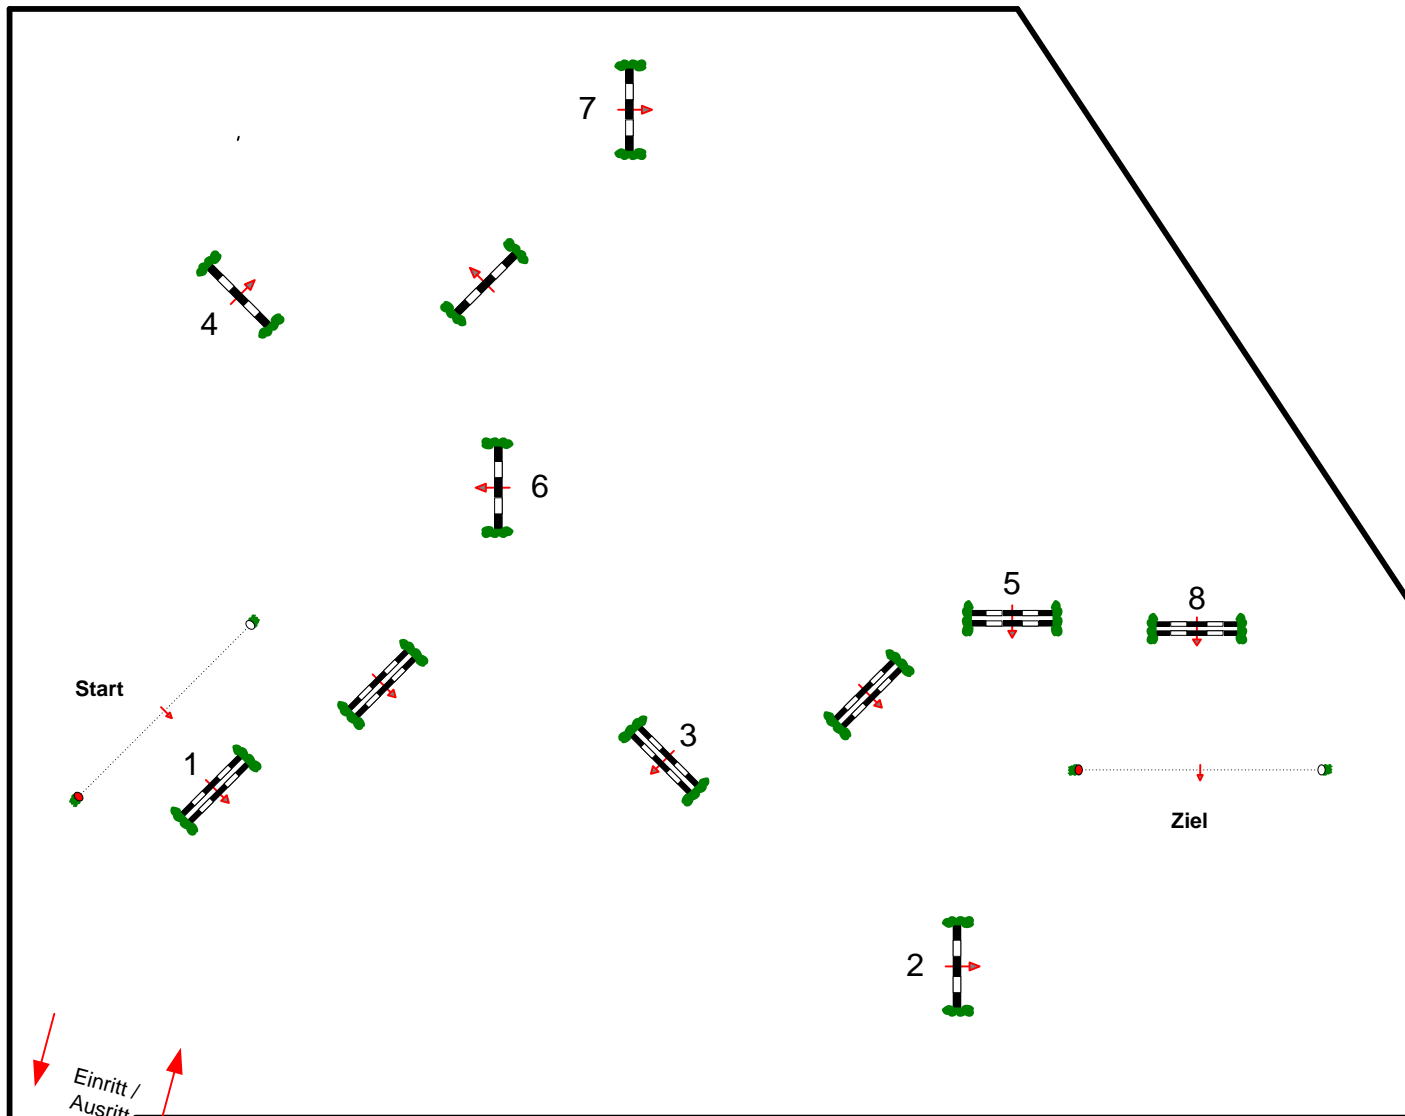

# Pfingstturnier Essingen 2017

Prüfung Nr.: 4

Kleine Tour

Stil-Spring-WB

Klasse: E

Montag, 5. Juni 2017

Beginn: 11:00 Uhr

Richtverf.: WBO  
LPO § 265 / analog 520,3a o. EZ  
RG / Art.  
Höhe: 0,85 mtr.

Tempo: 350 m/Min.

Bahnlänge: 390 mtr.  
Erlaubte Zeit: 67 sek.  
Höchstzeit: 134 sek.

Hindernisse: 9  
Sprünge: 10  
Hindernisfehler: sek.  
geschl. Hindernis:

über:

Bahnlänge: 0 mtr.  
Erlaubte Zeit: 0 sek.  
Höchstzeit: 0 sek.