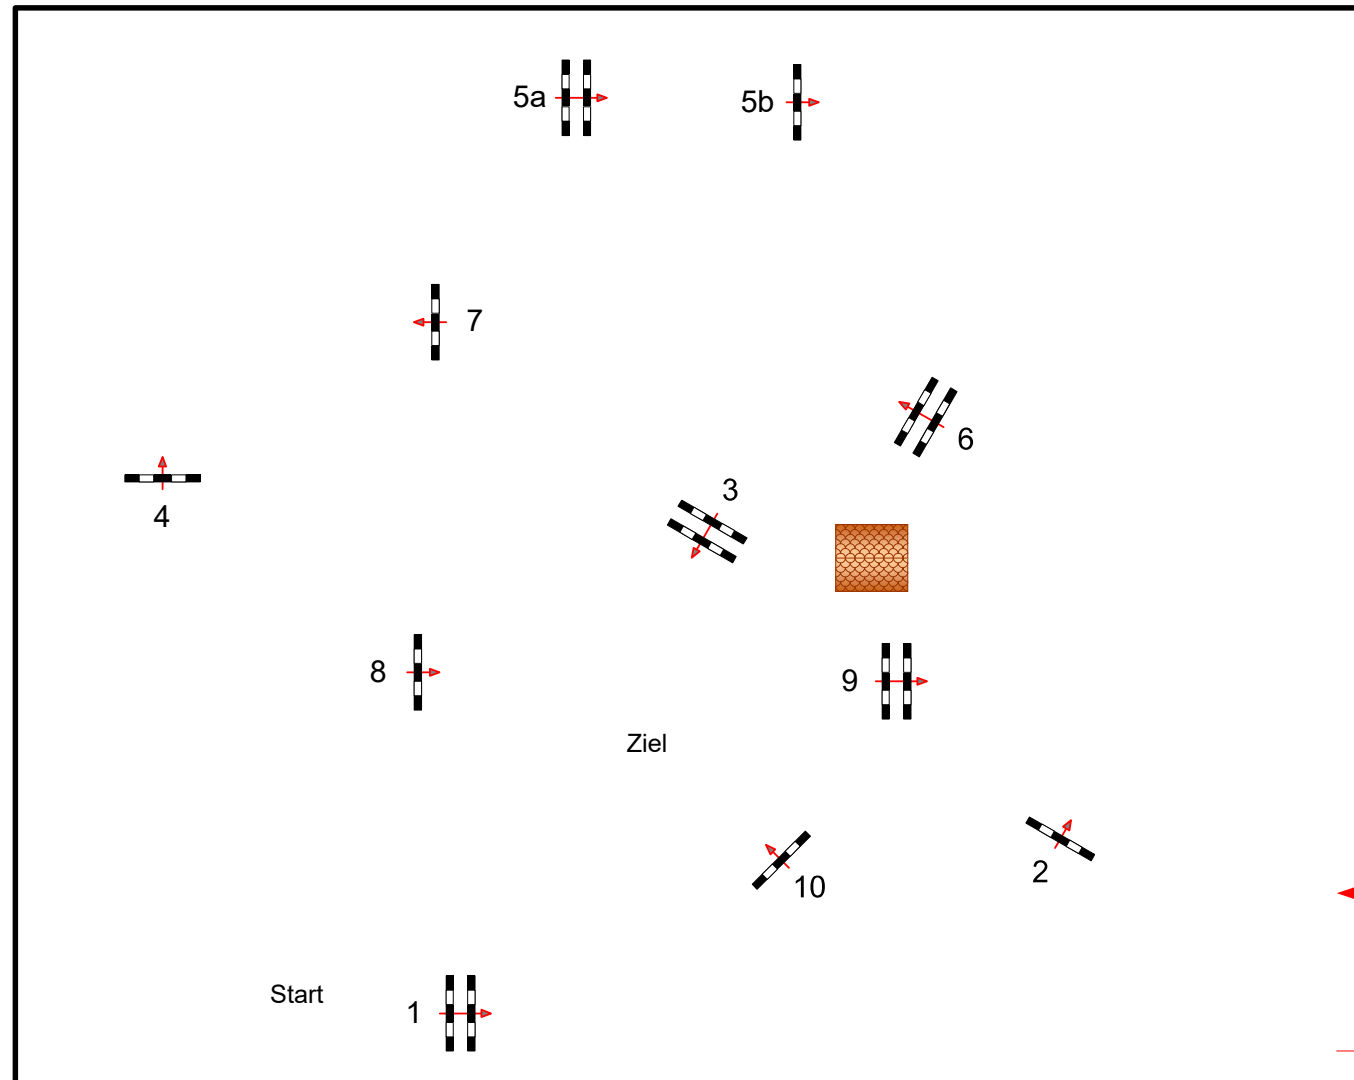

NORD OST PFERD 2017

Prüfung Nr.: 6

Sprinprf

Klasse: M*

Freitag, 9. Juni 2017

Beginn: 14:30 Uhr

Richtverf.: A
LPO § 501.A.1
RG / Art.
Höhe: 1,25 mtr.

Tempo: 350 m/Min.

Bahnlänge: 440 mtr.
Erlaubte Zeit: 76 sek.
Höchstzeit: 152 sek.

Hindernisse: 10
Sprünge: 11

Richter

Parcoursgestaltung: Daniela Mühlenbeck (SH), Alexander v. Appen (SH) und Team