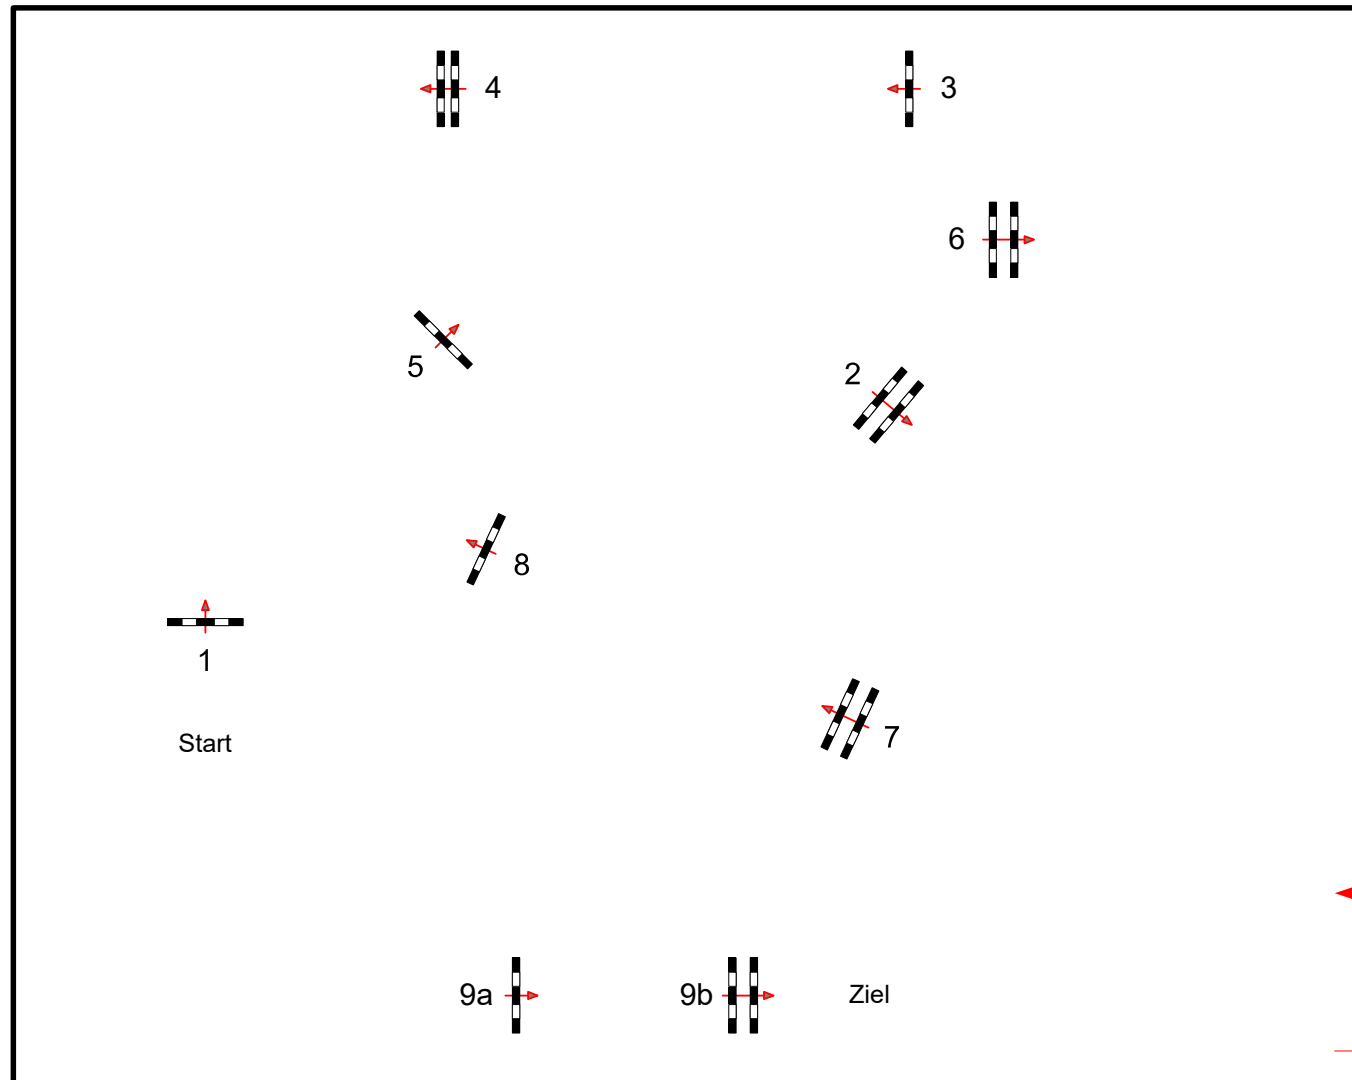

NORD OST PFERD 2017

Prüfung Nr.: 2

Springferde Tour

Springferde-LP

Klasse: A**

Freitag, 9. Juni 2017

Beginn: 7:00 Uhr

Richtverf.: A
LPO § 363,1
RG / Art.
Höhe: 1,05 mtr.

Tempo: 350 m/Min.

Bahnlänge: 390 mtr.
Erlaubte Zeit: 67 sek.
Höchstzeit: 134 sek.

Hindernisse: 9
Sprünge: 10

Richter

Parcoursgestaltung: Daniela Mühlenbeck (SH), Alexander v. Appen (SH)
und Team