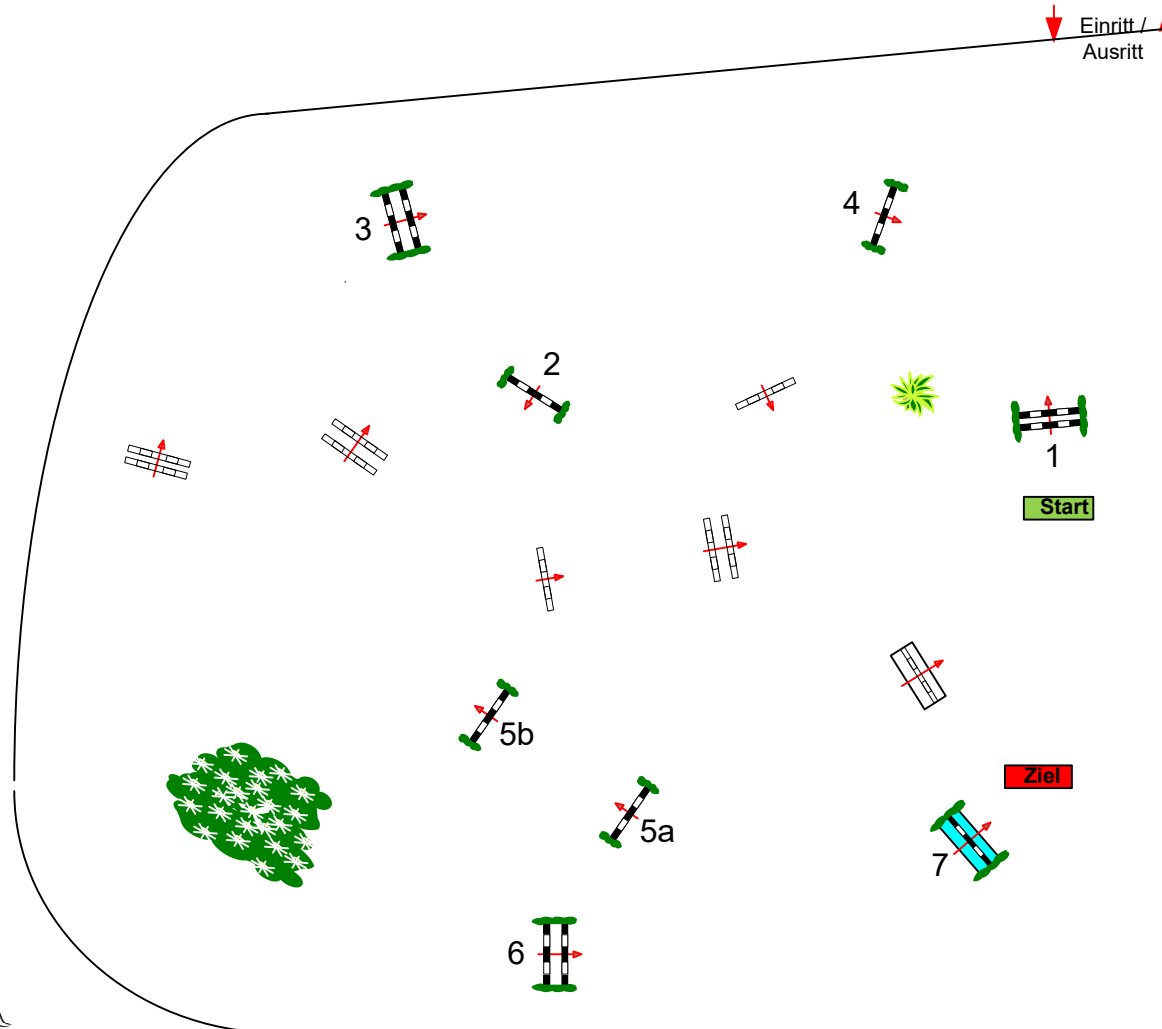

## RV Haiger-Rodenbach 2017

9

Prüfung Nr.: 9

Springferde Tour

Springferde-LP

Klasse: A\*

Freitag, 16. Juni 2017

Beginn: 9:30 Uhr

Richtverf.: A  
LPO § 363.1  
RG / Art.  
Höhe: 0,95 mtr.

Tempo: 350 m/Min.

Bahnlänge: 380 mtr.  
Erlaubte Zeit: 66 sek.  
Höchstzeit: 132 sek.

Hindernisse: 7  
Sprünge: 8  
Hindernisfehler: sek.  
geschl. Hindernis:

1. Stechen über:

Bahnlänge: 0 mtr.  
Erlaubte Zeit: 0 sek.  
Höchstzeit: 0 sek.

2. Stechen über:

Bahnlänge: 0 mtr.  
Erlaubte Zeit: 0 sek.  
Höchstzeit: 0 sek.

Richterturm

Course Designer  
Reiner Neuhard, Klaus-Peter Seck