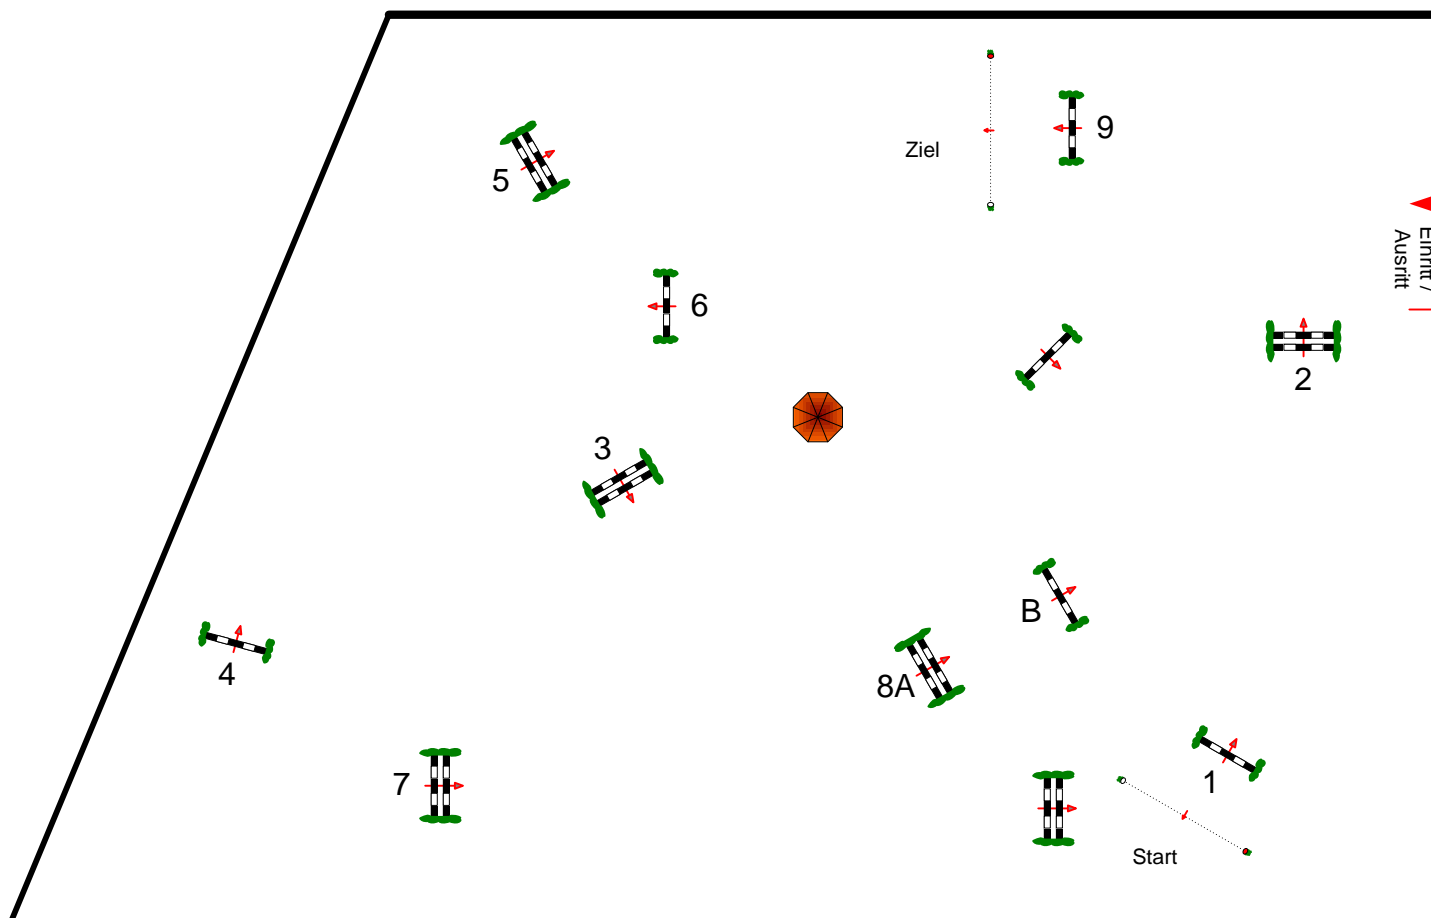

Pöttmes - Gut Sedlbrunn 15. - 17.04.2017

Prüfung Nr.: 12

Springferde Tour

Springferde-LP

Klasse: L

Montag, 17. April 2017

Beginn: 10:45 Uhr

Richtverf.: A
LPO § 363.1
FEI RG / Art.
Höhe: 1,15 mtr.

Tempo: 350 m/Min.
Bahnlänge: 410 mtr.
Erlaubte Zeit: 71 sek.
Höchstzeit: 142 sek.

Hindernisse: 9
Sprünge: 10
Hindernisfehler: sek.
Geschl. Hindernis:

über:
Bahnlänge: 0 mtr.
Erlaubte Zeit: 0 sek.
Höchstzeit: 0 sek.

Sandplatz

Richter