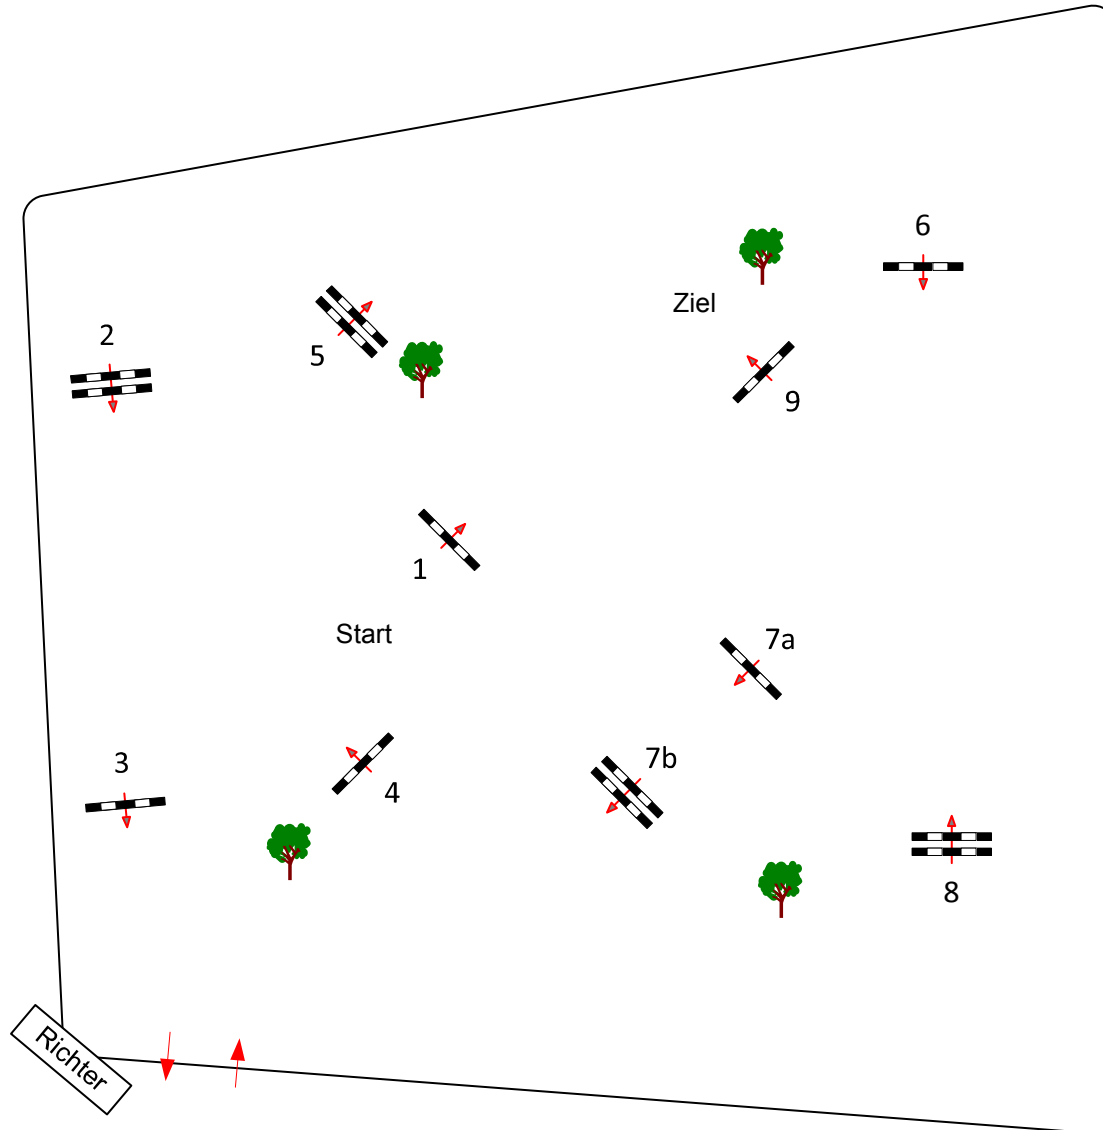

Reitstall Studt 2017

3

Stilspringprfg.

Klasse: L

Sonntag, 11. Juni 2017

Beginn: 15:30 Uhr

Richtverf.: A
LPO § 520,3a
RG / Art.
Höhe: 1,10 mtr.

Tempo: 350 m/Min.

Bahnlänge: 325 mtr.
Erlaubte Zeit: 56 sek.
Höchstzeit: 112 sek.

Hindernisse: 9
Sprünge: 10

**EBNER
STOLZ**