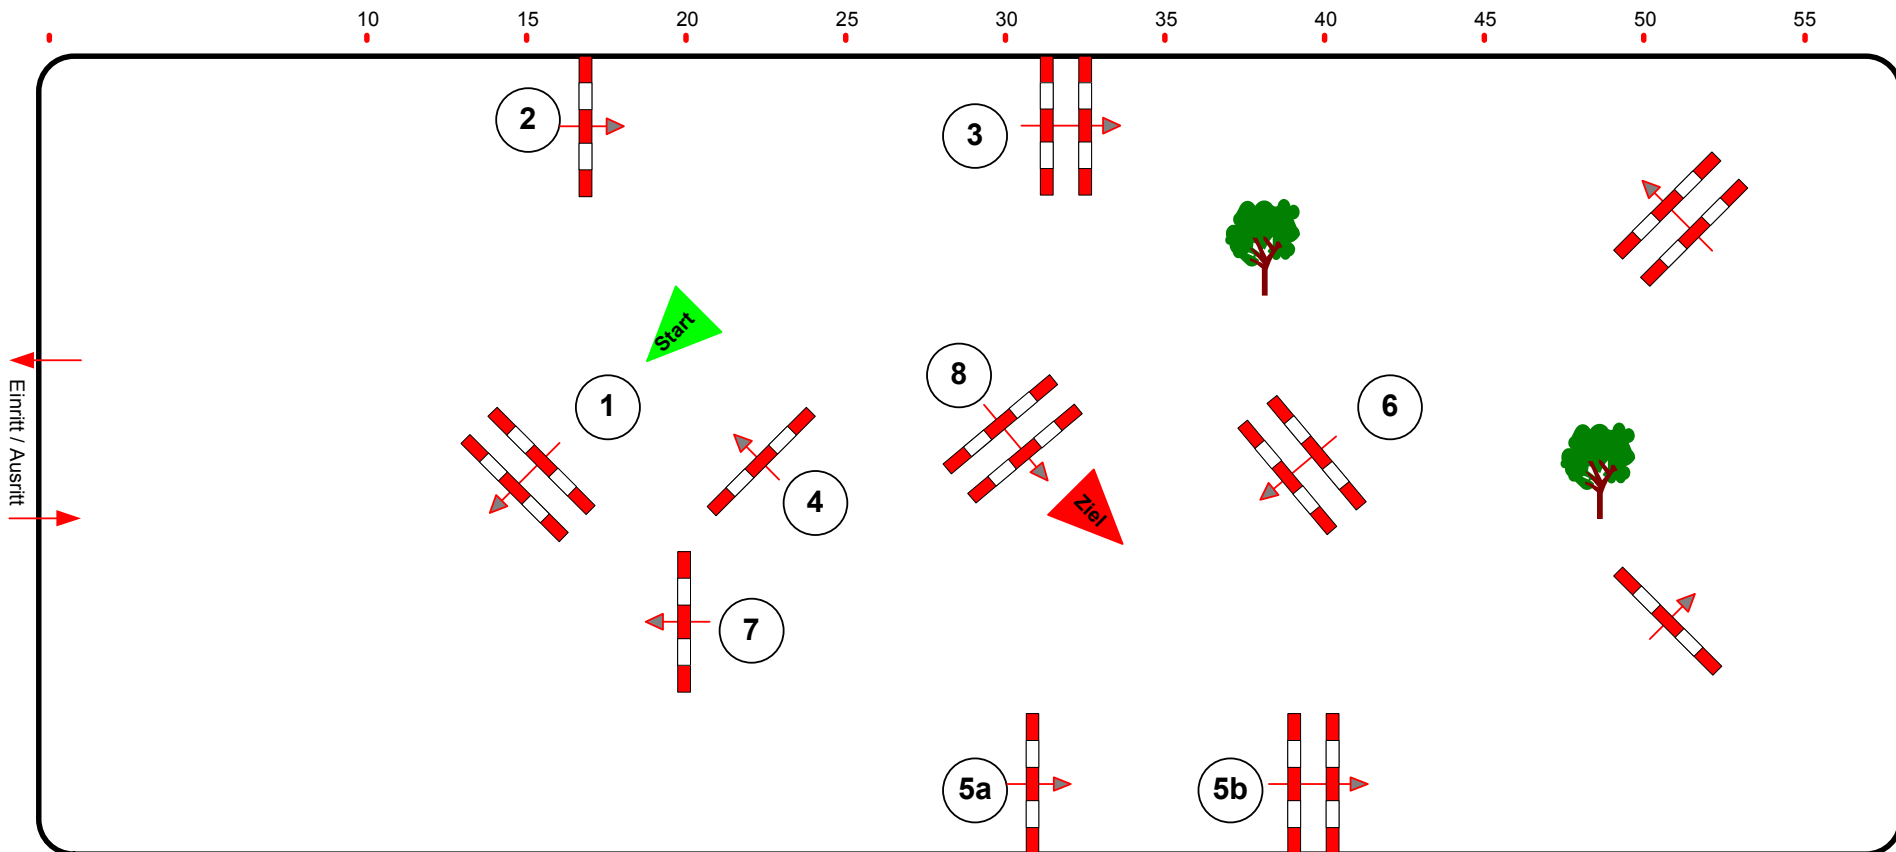

Berge 2017

Prüfung Nr.: 16

Fehler-Zeit

Klasse: A**

Sonntag, 17. Juli 2016

Beginn: 16:15 Uhr

Richtverf.: A
LPO § 501,A1
FEI RG / Art.
Höhe: 1,05 mtr.

Tempo: 300 m/Min.
Bahnlänge: 250 mtr.
Erlaubte Zeit: 50 sek.
Höchstzeit: 100 sek.

Hindernisse: 8
Sprünge: 9
Hindernisfehler: sek.
Geschl. Hindernis:

0 über: 0
Bahnlänge: 0 mtr.
Erlaubte Zeit: 0 sek.
Höchstzeit: 0 sek.

2. Stechen über:
Bahnlänge: 0 mtr.
Erlaubte Zeit: 0 sek.
Höchstzeit: 0 sek.

14 m