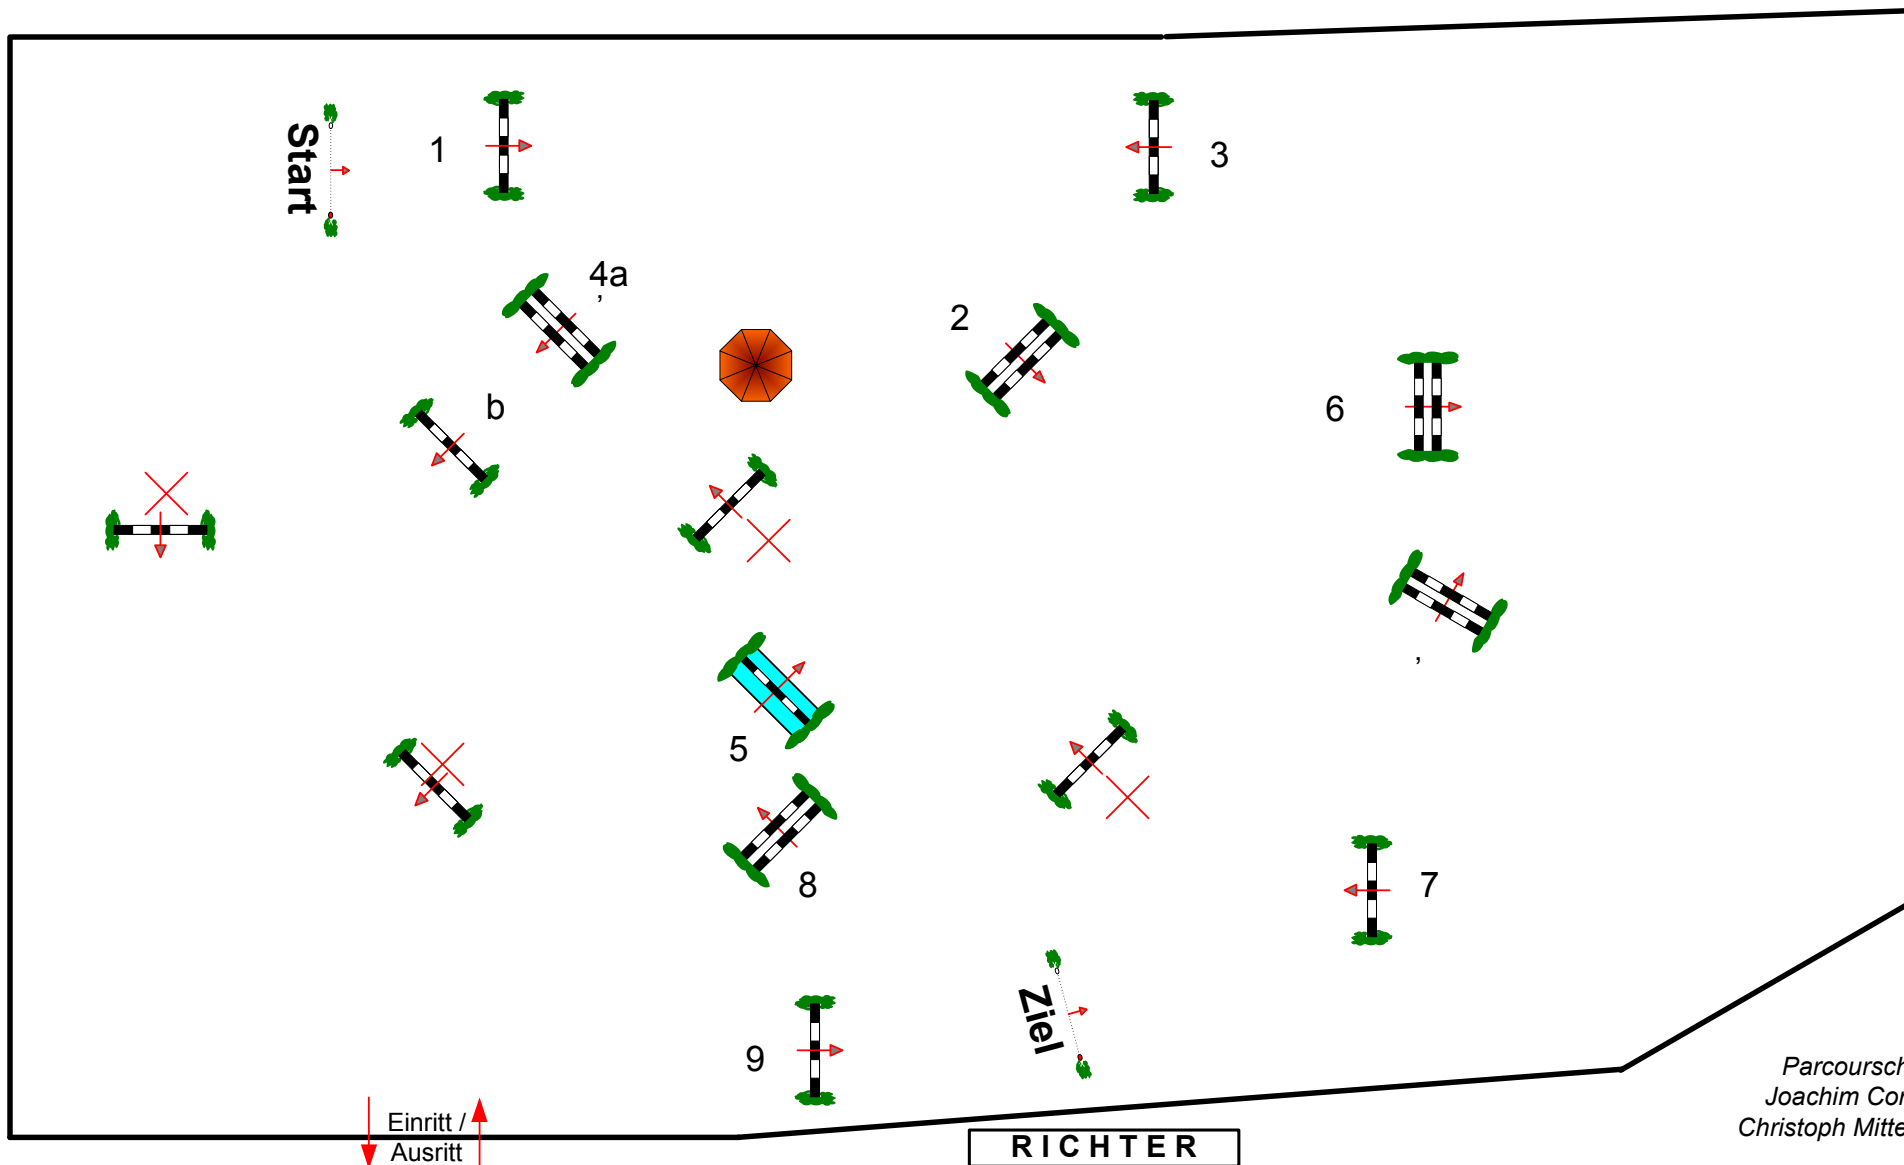

# Voxtrup 2017

Prüfung Nr.: 26

Kleine Tour

Fehler/Zeit

Klasse: L

Sonntag, 11. Juni 2017

Beginn: 13:00 Uhr

Richtverf.: A  
LPO § 501 a1  
FEI RG / Art.  
Höhe: 1,15 mtr.

Tempo: 350 m/Min.  
Bahnlänge: 340 mtr.  
Erlaubte Zeit: 59 sek.  
Höchstzeit: 118 sek.

Hindernisse: 9  
Sprünge: 10  
Hindernisfehler: sek.  
Geschl. Hindernis:

1. Stechen über:  
Bahnlänge: 0 mtr.  
Erlaubte Zeit: 0 sek.  
Höchstzeit: 0 sek.

Stechen über:  
Bahnlänge: 0 mtr.  
Erlaubte Zeit: 0 sek.  
Höchstzeit: 0 sek.

Parcourschef  
Joachim Cordes  
Christoph Mittelkamp