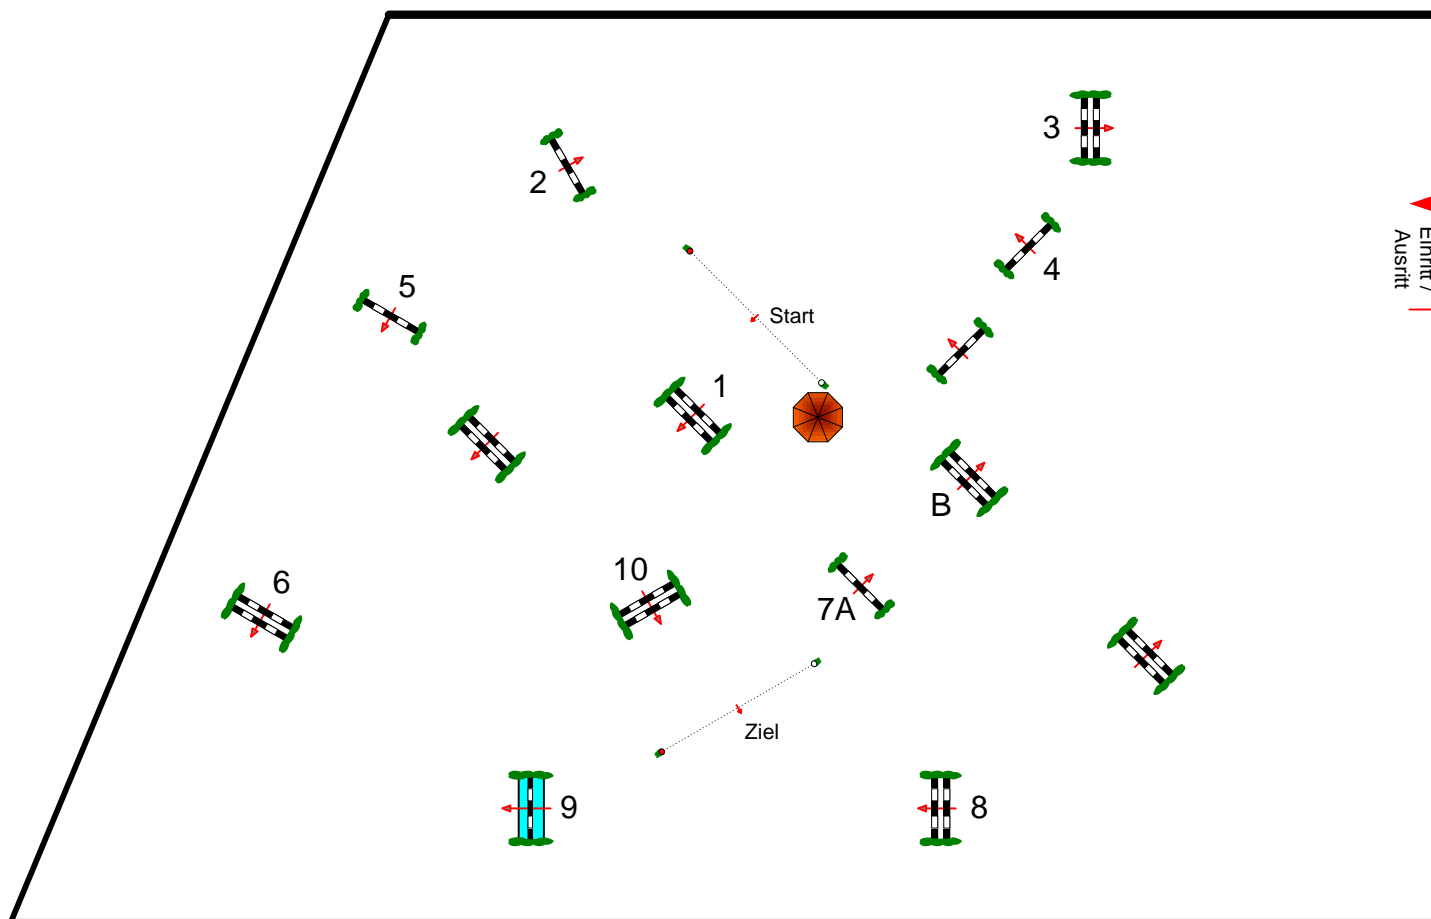

# Pöttmes - Gut Sedlbrunn 25.09. - 27.09.2015

Prüfung Nr.: 7

Springpferde Tour

Springpferde-LP

Klasse: L

Freitag, 25. September 2015

Beginn: 9:00 Uhr

Richtverf.: A  
LPO § 363.1  
FEI RG / Art.  
Höhe: 1,15 mtr.

Tempo: 350 m/Min.  
Bahnlänge: 480 mtr.  
Erlaubte Zeit: 83 sek.  
Höchstzeit: 166 sek.

Hindernisse: 10  
Sprünge: 11  
Hindernisfehler: sek.  
Geschl. Hindernis:

über: 0 mtr.  
Bahnlänge: 0 mtr.  
Erlaubte Zeit: 0 sek.  
Höchstzeit: 0 sek.

**Sandplatz**

**Richter**