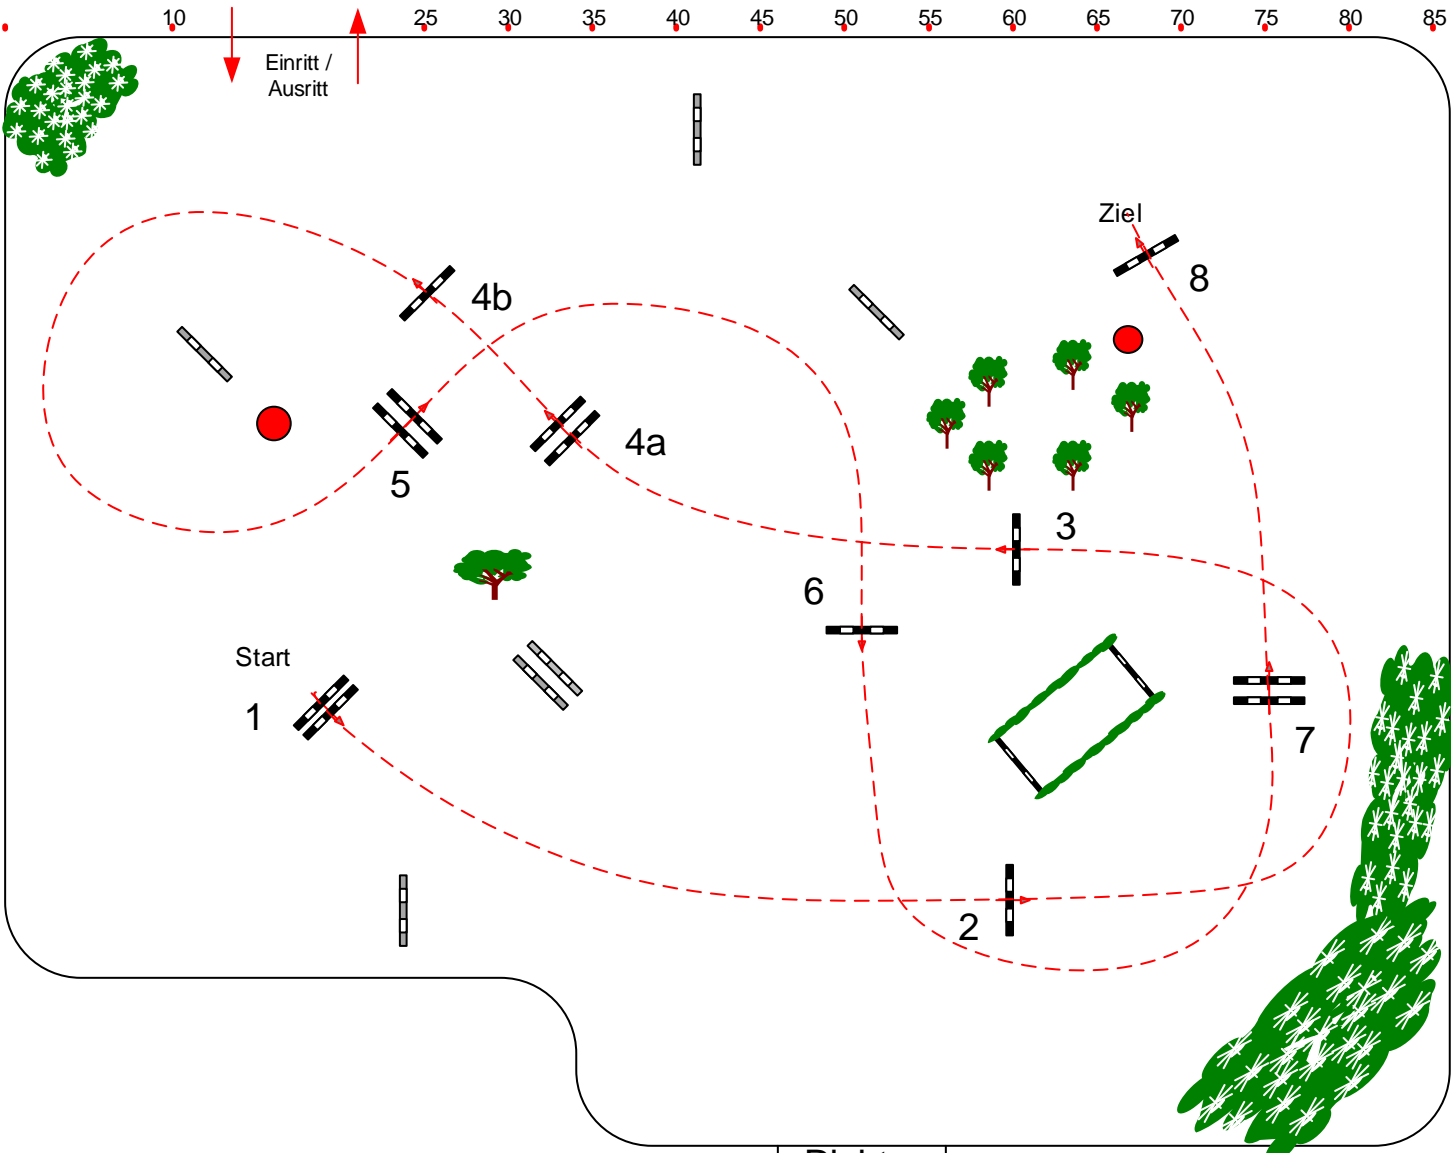

# Lüneburg Hagen 2015

Kleine Tour

Fehler/Zeit-Springen

Klasse: A\*\*

Sonntag, 23. August 2015

Richtverf.: A  
 LPO § 501 / 1a1  
 RG / Art.  
 Höhe: 1,35 mtr.

Tempo: 350 m/Min.

Bahnlänge: 310 mtr.  
 Erlaubte Zeit: 54 sek.  
 Höchstzeit: 108 sek.

Hindernisse: 8  
 Sprünge: 9  
 Hindernisfehler: sek.  
 geschl. Hindernis:

1. Stechen über:  
 Bahnlänge: 0 mtr.  
 Erlaubte Zeit: 0 sek.  
 Höchstzeit: 0 sek.

Course Designer  
 Klaus-Peter Klein (GER)  
 Joachim Oetjen (GER)