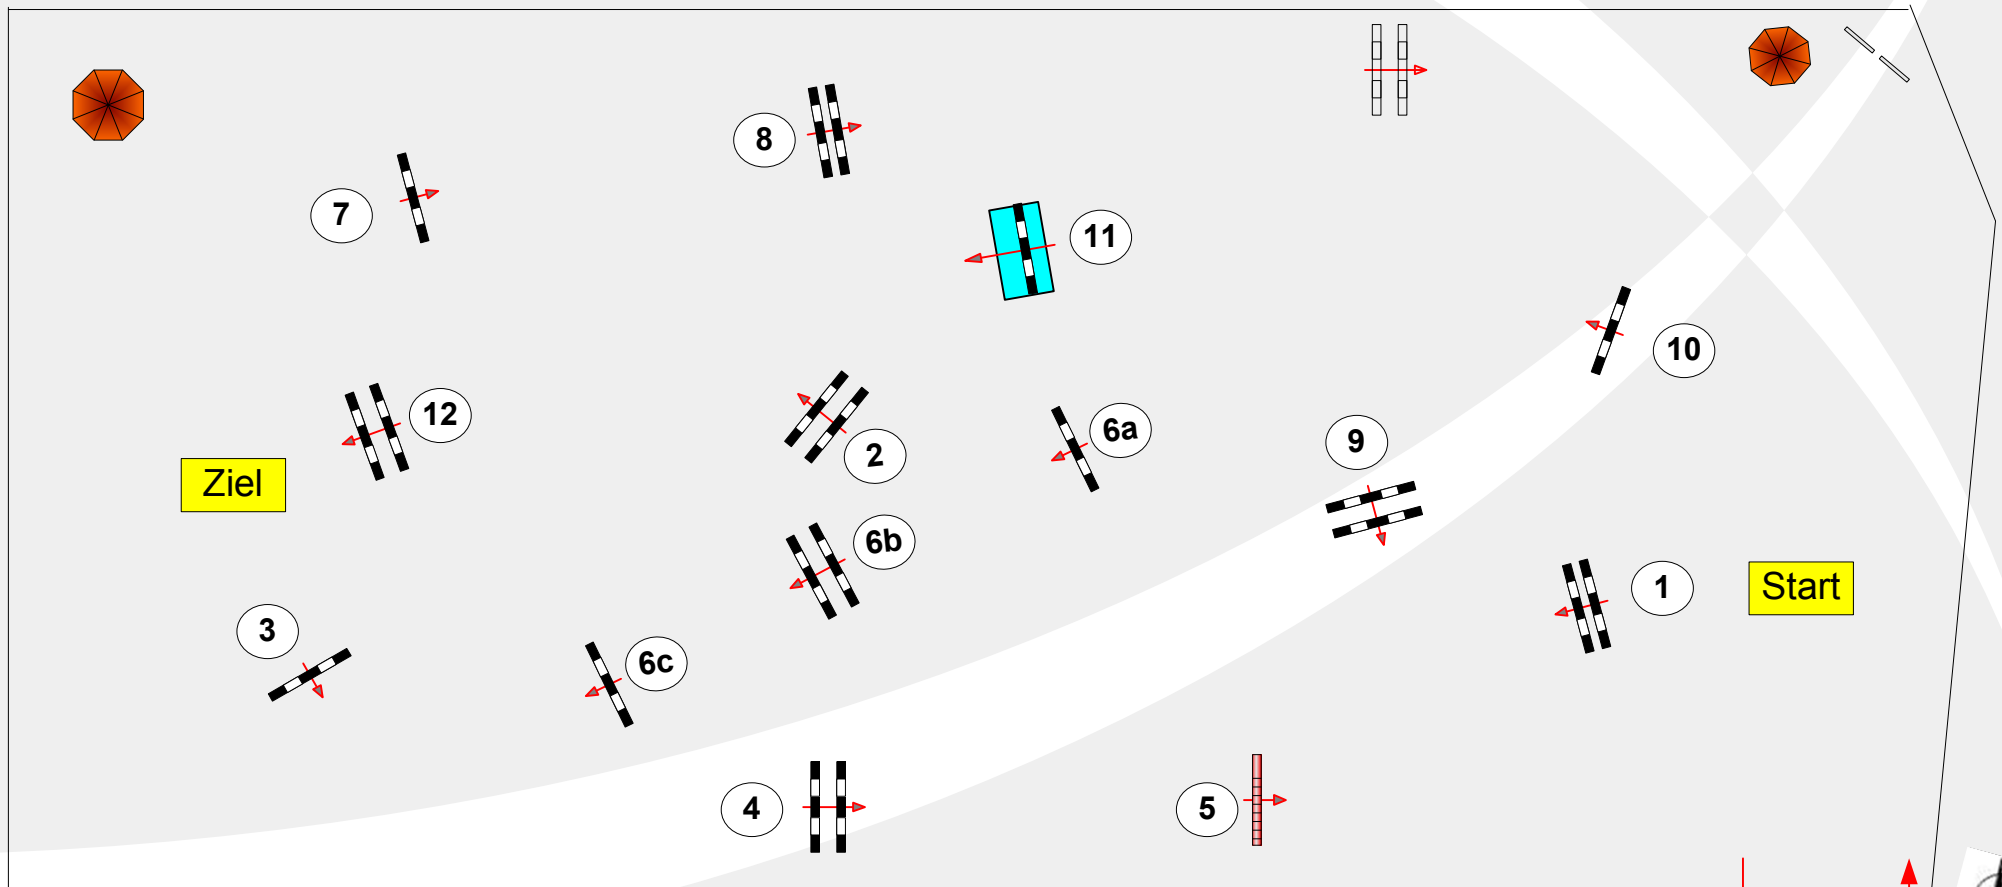

15

Pirmasens-Winzeln 2015

Spring-LP m. Zeitwertung

Klasse: S**

Freitag, 24. Juli 2015

Beginn: 18:30 Uhr

Championat von Pirmasens – Preis der Familie Heim

Richtverf.: A
LPO § 501,A1
FEI RG / Art. ---
Höhe: 1,45 mtr.

Tempo: 350 m/Min.
Bahnlänge: 420 mtr.
Erlaubte Zeit: 72 sek.
Höchstzeit: 144 sek.

Hindernisse: 12
Sprünge: 14

Siegerrunde über:
Bahnlänge: 0 mtr.
Erlaubte Zeit: 0 sek.
Höchstzeit: 0 sek.

88 x 41 m

Course Designer
Stefan Muthweiler / Michael Bommer