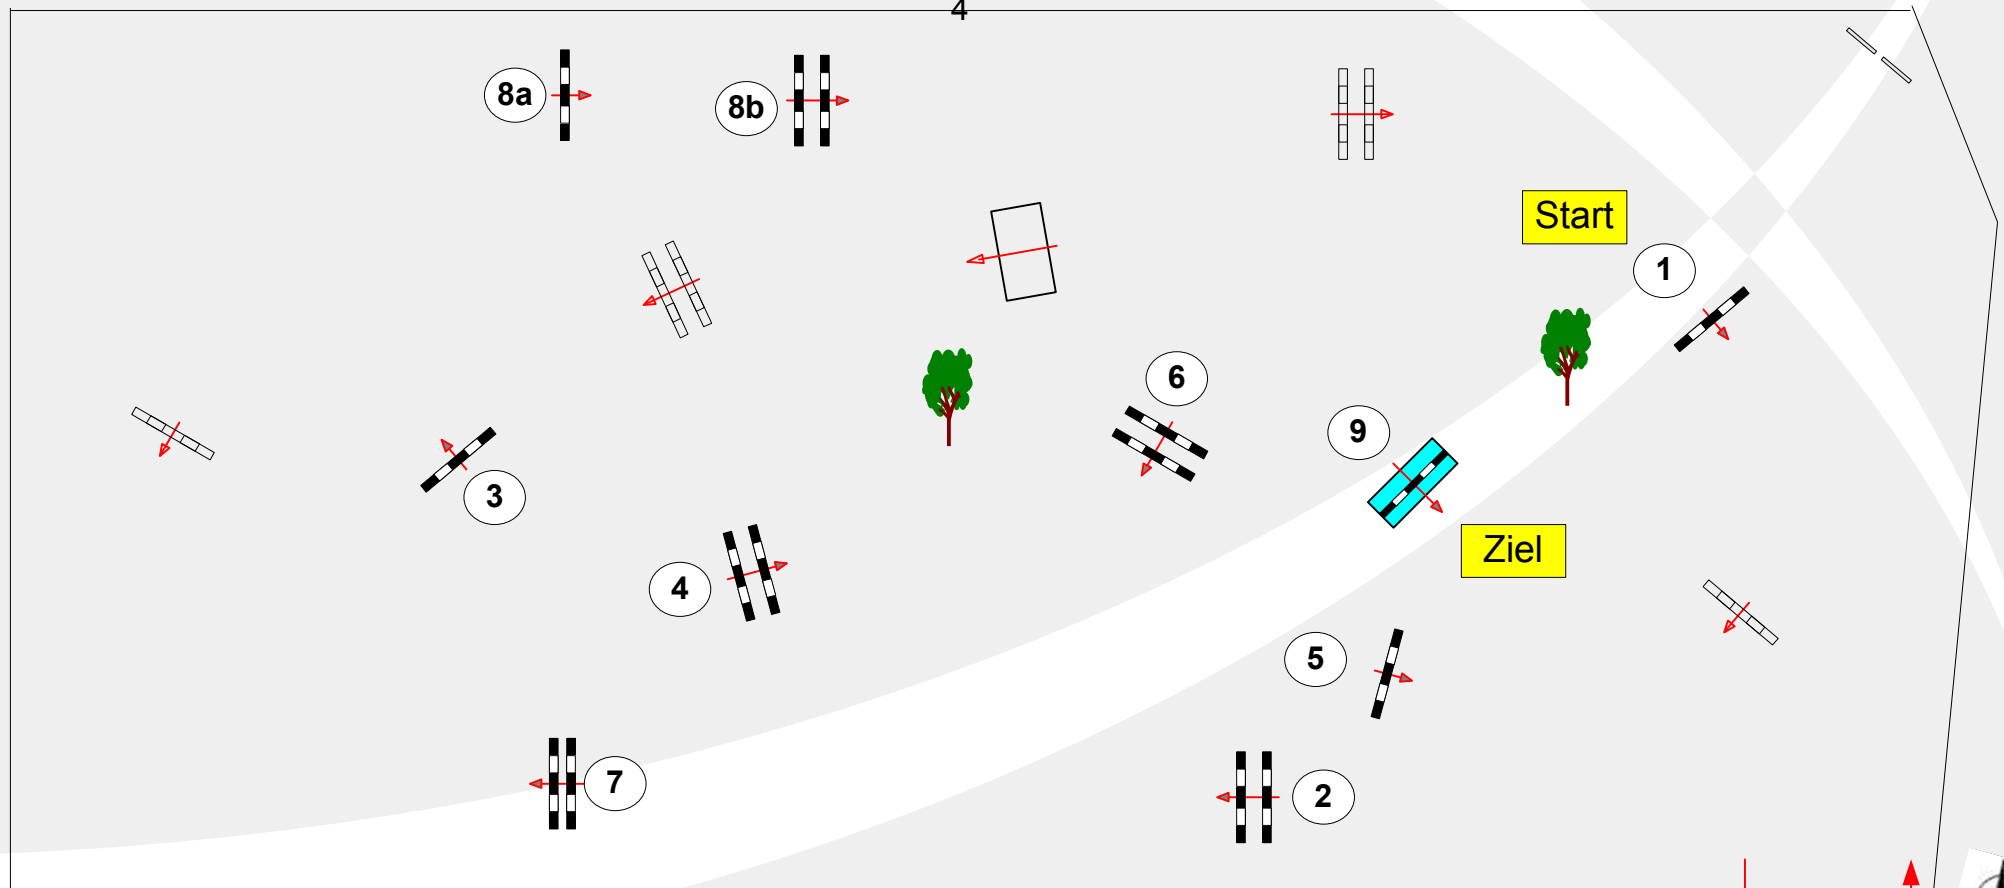

# Pirmasens-Winzeln 2015

Spring-LP m. Zeitwertung

Klasse: L

Freitag, 24. Juli 2015

Beginn: 8:00 Uhr

Preis der IFABA Deutschland GmbH und Familie Rothaar

Richtverf.: A  
LPO § 501, A1  
FEI RG / Art. ---  
Höhe: 1,15 mtr.

Tempo: 350 m/Min.  
Bahnlänge: 360 mtr.  
Erlaubte Zeit: 62 sek.  
Höchstzeit: 124 sek.

Hindernisse: 9  
Sprünge: 10

Siegerrunde über:  
Bahnlänge: 0 mtr.  
Erlaubte Zeit: 0 sek.  
Höchstzeit: 0 sek.

88 x 41 m