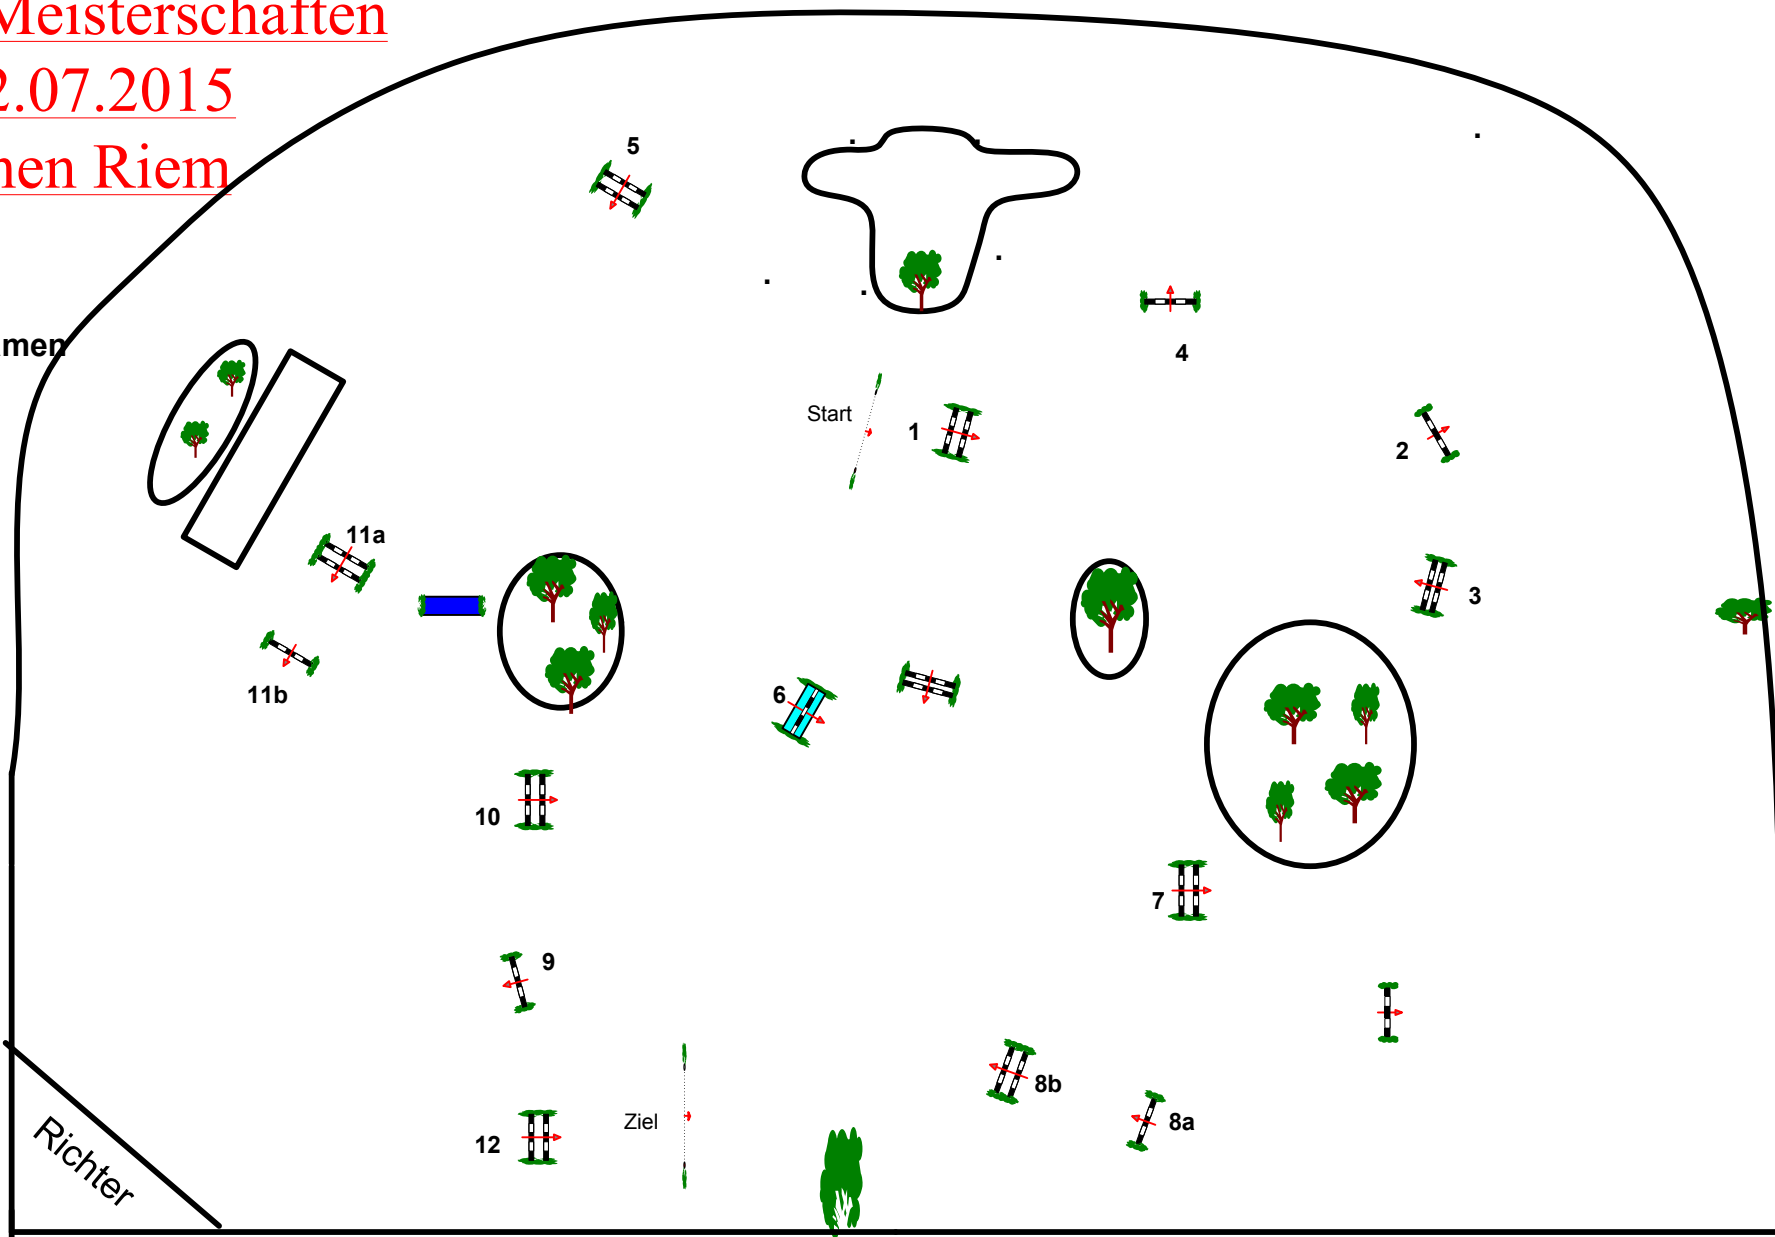

Bayerische Meisterschaften

10.- 12.07.2015

München Riem

Prüfung Nr.: 22

Zeitspringen 1.WP Damen

Klasse: M**

Freitag, 10. Juli 2015

Beginn: 10:30 Uhr

Course Designer

Johann Sailer
Steffen Bühling
Manfred Herzog

Richtverf. C
LPO § 501 C
RG / Art.
Höhe: 1,35 mtr.

Tempo: 350 m/Min.
Bahnlänge: < 600
Erlaubte Zeit:
Höchstzeit: 120 sek.

Hindernisse: 12
Sprünge: 14
Hindernisfehler: 4 sek.
Geschl. Hindernis:

1. Stechen über:
Bahnlänge: 0 mtr.
Erlaubte Zeit: 0 sek.
Höchstzeit: 0 sek.