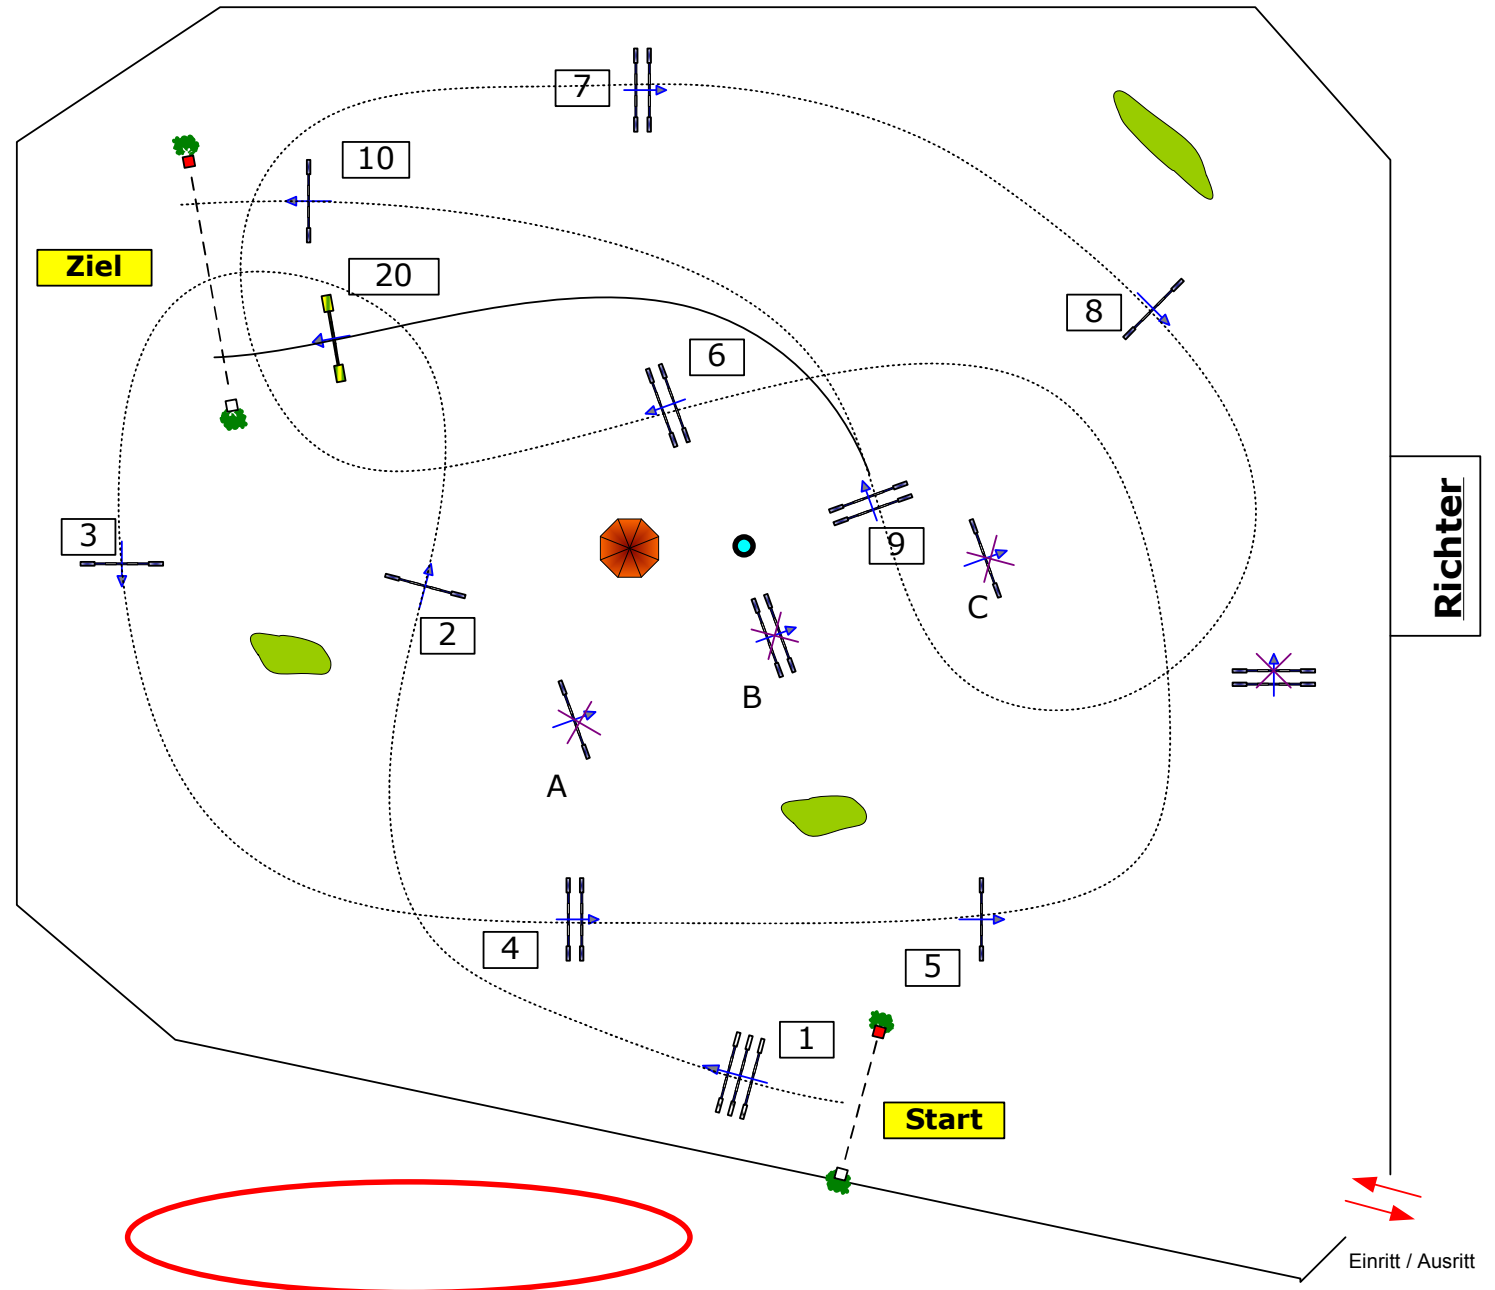

Ingolstadt-Hagau 2015

Prüfung Nr.: 21

Große Tour

Punkteprüfung

Klasse: S*

Sonntag

Richtverf.: A
LPO § 524
RG / Art.
Höhe: 1.40 mtr.

Tempo: 350 m/Min.

Bahnlänge: 390 mtr.
Erlaubte Zeit: 67 sek.
Höchstzeit: 134 sek.

Hindernisse: 10
Sprünge: 10
Hindernisfehler: sek.
geschl. Hindernis:

1. Stechen über:

Bahnlänge: 0 mtr.
Erlaubte Zeit: 0 sek.
Höchstzeit: 0 sek.

Richter

Einritt / Ausritt