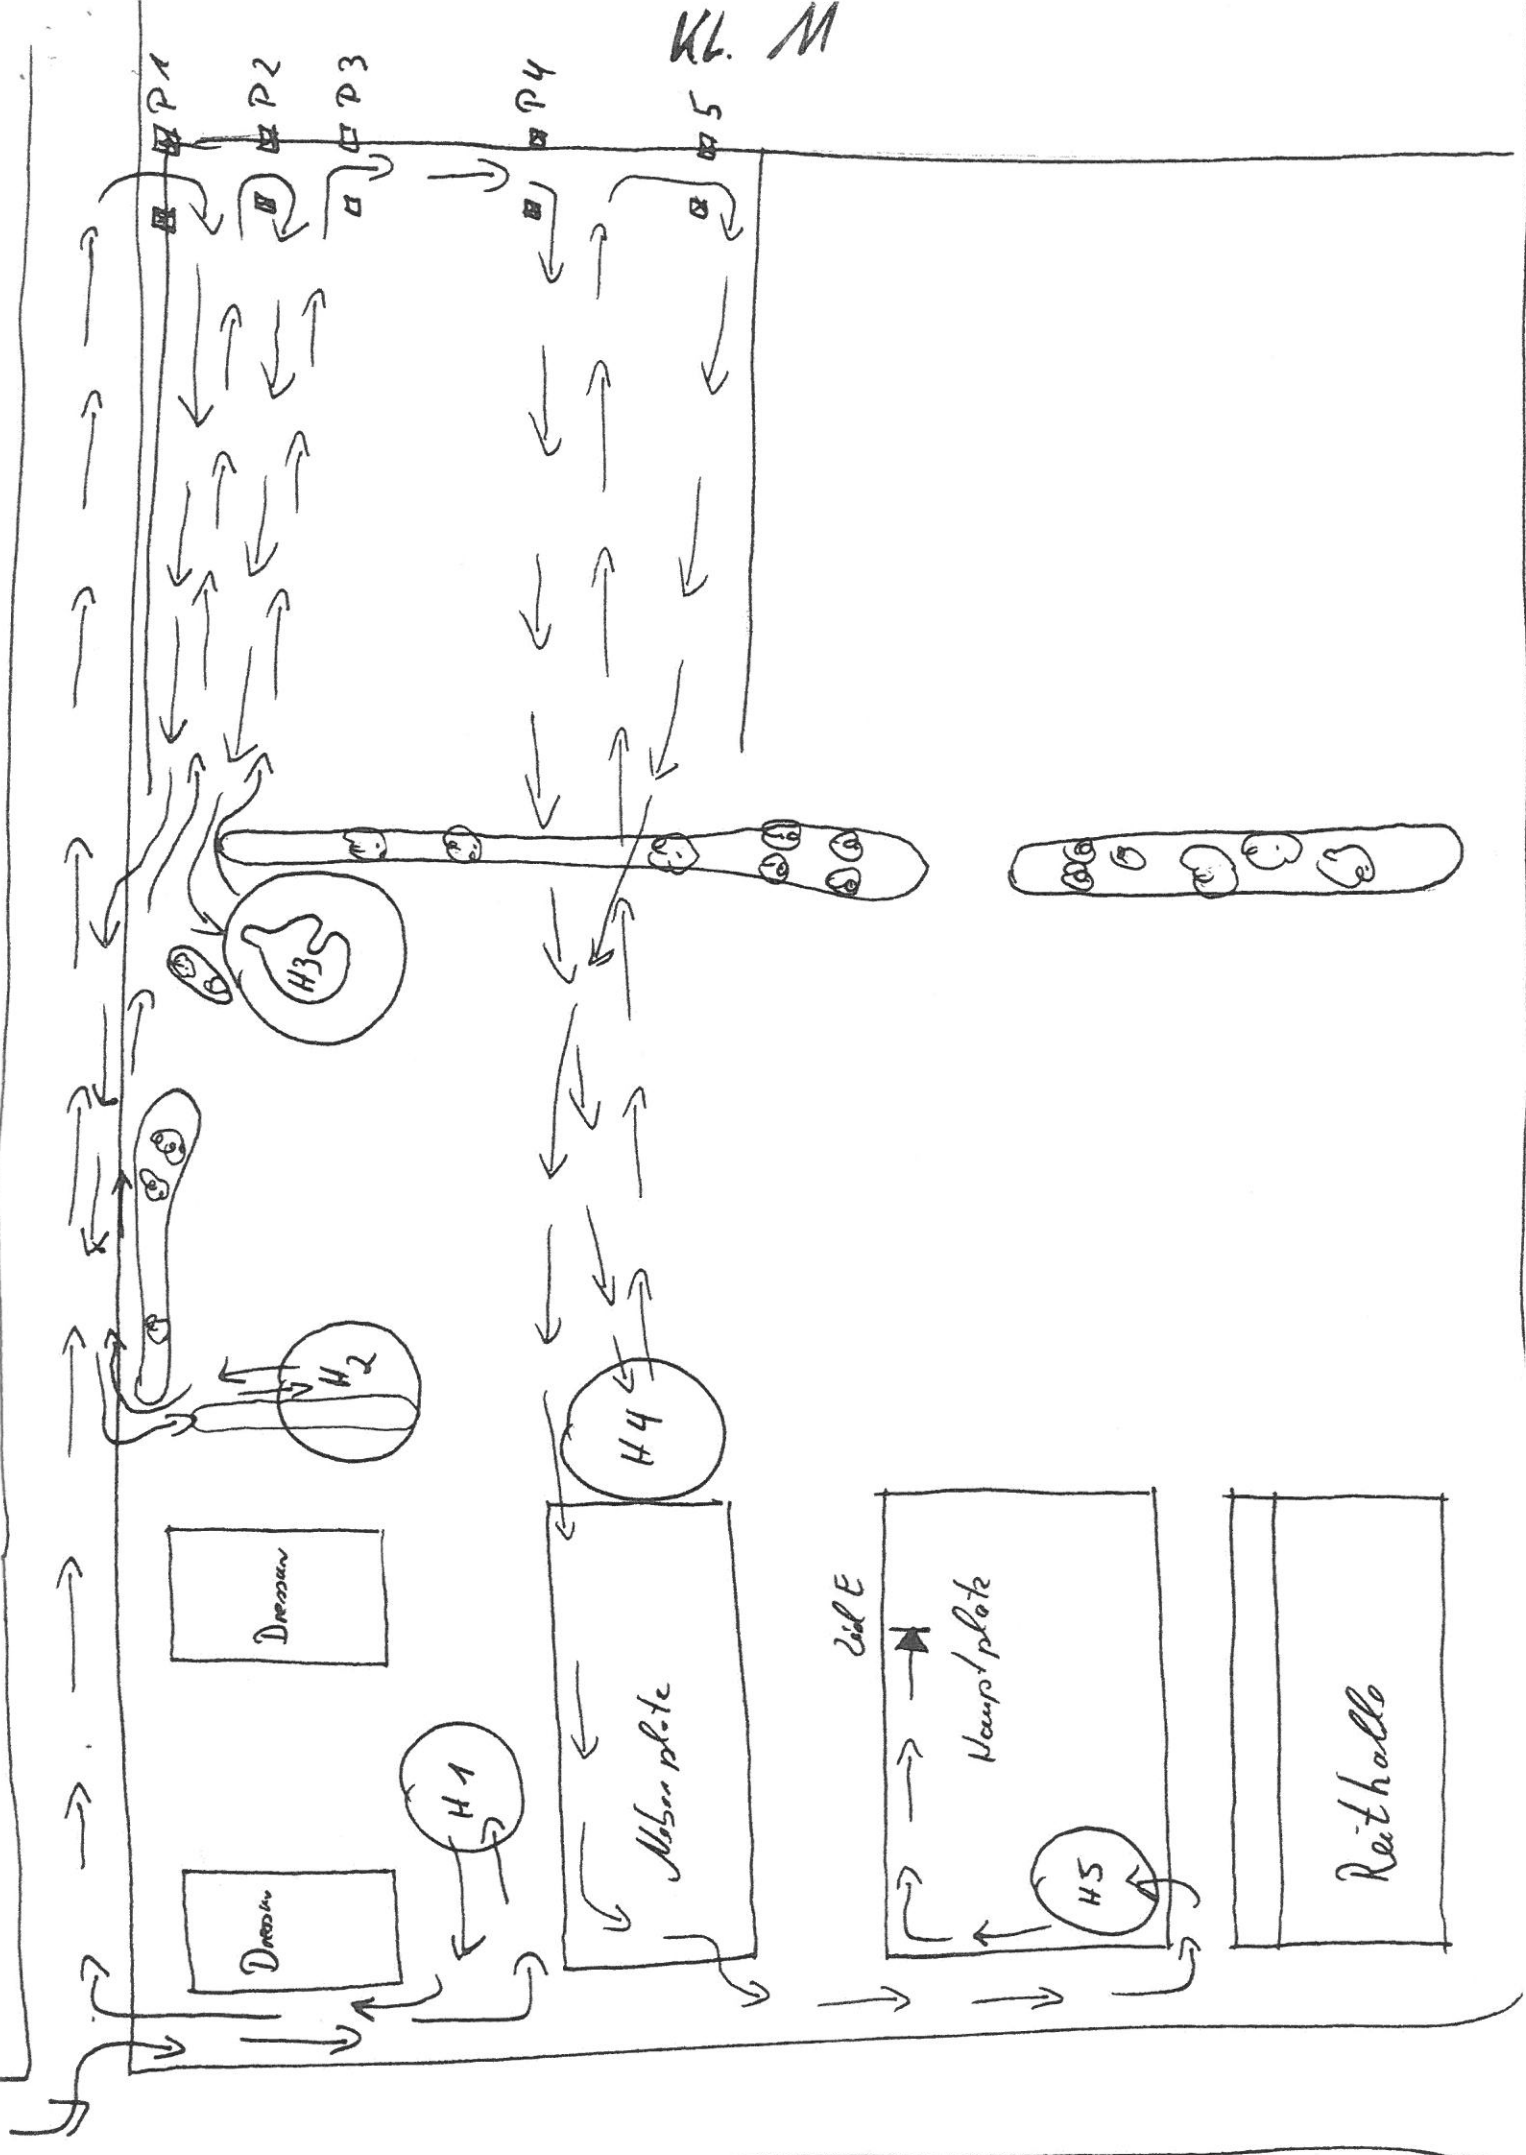

Zucht-, Reit- und Fahrverein Lienen e.V.

Gelände und Streckenfahrt für Pony und Pferde
Ein-, und Zweispänner Kl. *M*

5 Pflichttore in der Phase E *1, 2, 3, 4, 5*
Klasse *M* fährt die Hindernisse *1, 2, 3, 4* und *5* bis Tor *E*

Pferde					<i>H 2</i>
Teilstrecke	Meter	Tempo in km/h	Bestzeit in Min	Erlaubte Zeit in Min.	<i>in Min</i>
Phase A Aufwärmphase	<i>4560</i> m	<i>12</i> km/h	<i>20:48</i> Min	<i>22:48</i> Min	<i>27:22</i>
Phase Schrittstrecke	m	km/h		Min	
Neutrale Zone mit 10 Min. Zwangspause	ca. 20 m				
Phase E	<i>3575</i> m	<i>14</i> km/h	<i>12:19</i> Min.	<i>15:19</i> Min	<i>30:39</i>
Ponys					
Teilstrecke	Meter	Tempo in km/h	Bestzeit in Min	Erlaubte Zeit in Min.	
Phase A Aufwärmphase	<i>4560</i> m	<i>M</i> km/h	<i>22:52</i> Min	<i>24:52</i> Min	<i>29:51</i>
Phase Schrittstrecke	m	km/h		Min	
Neutrale Zone mit 10 Min. Zwangspause	ca. 20 m				
Phase E	<i>3575</i> m	<i>13</i> km/h	<i>13:30</i> Min	<i>16:30</i> Min	<i>33:00</i>

Kl. M

Hindernis 1, KIM

> Start <
Ziel

Hindernis 5, KI M

Hindernis 3, KI M

Hindernis 2, KI M > Start Ziel <