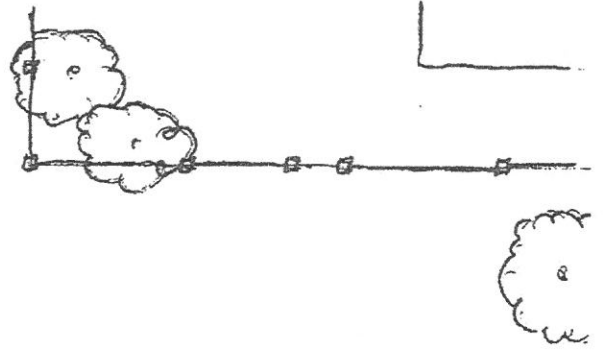

Hindernis 1, KIM

> Start <
Ziel