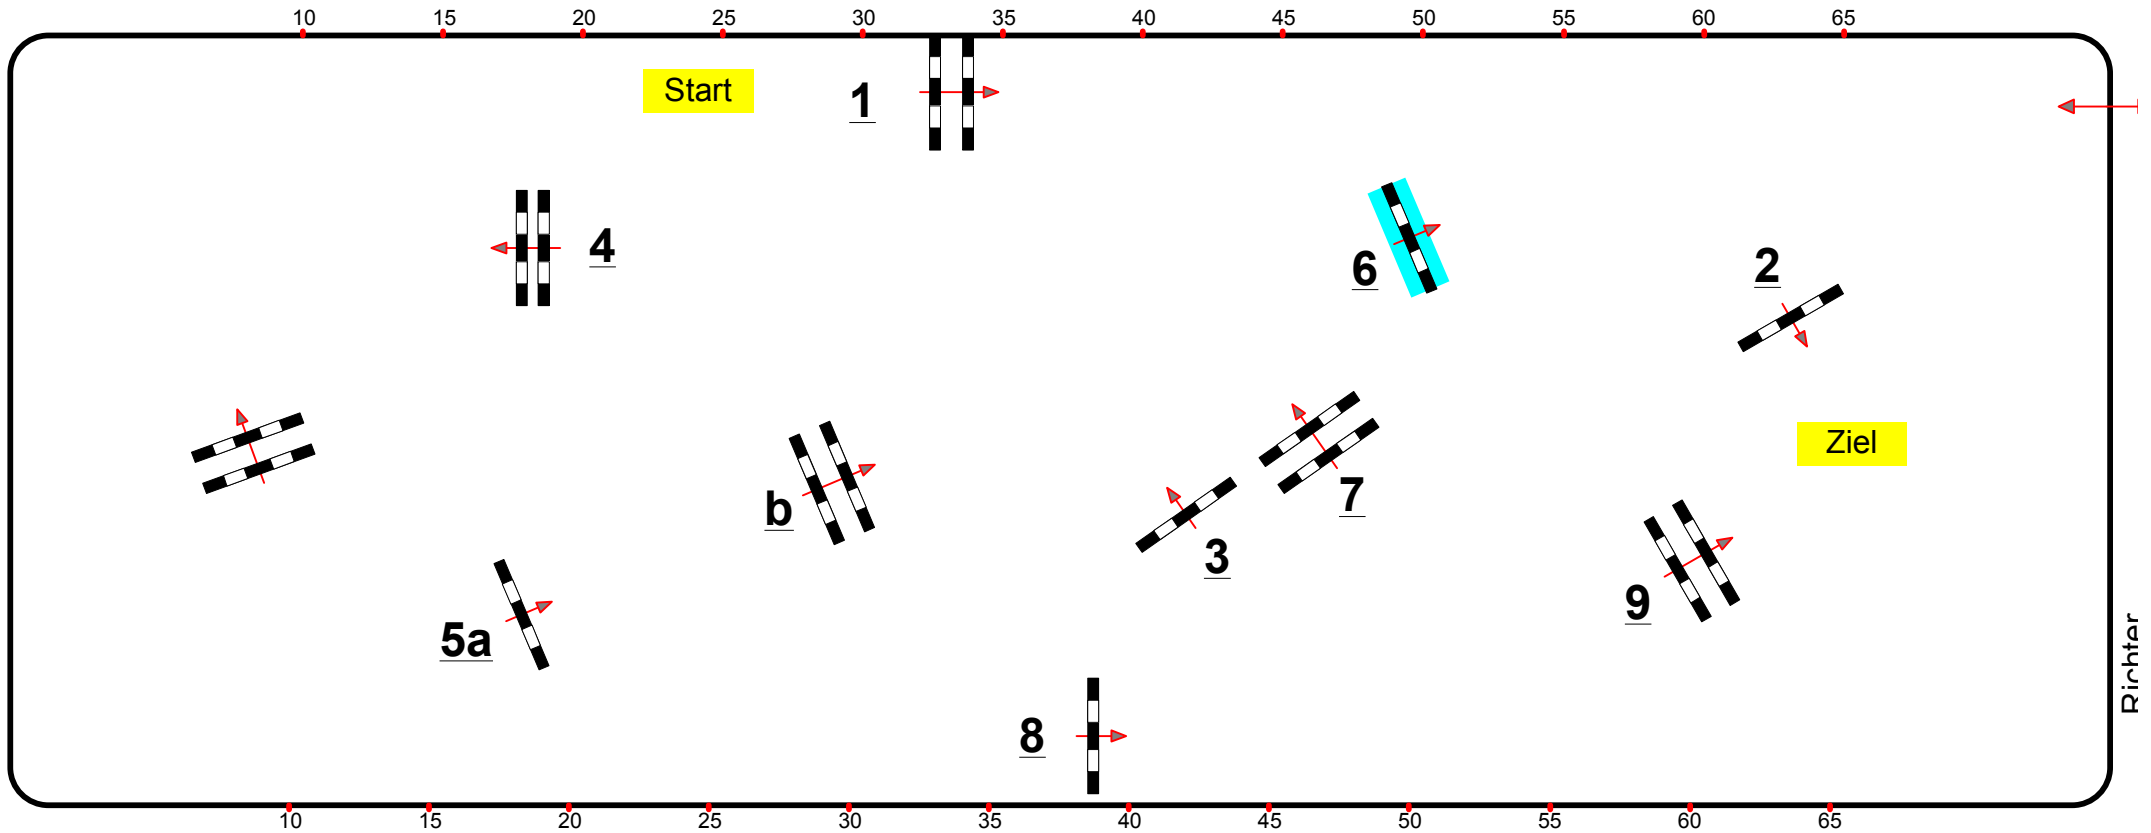

# Großer Preis von Sachsen CSN Chemnitz 2014

1

Eröffnungsspringen

Spring-LP m. Zeitwertung

Klasse: M\*\*

Donnerstag, 20. November 2014 Beginn: 17:00

Richtverf.: A  
LPO § 501,A1  
FEI RG / Art.  
Höhe: 1,35 mtr.

Tempo: 350 m/Min.  
Bahnlänge: 350 mtr.  
Erlaubte Zeit: 60 sek.  
Höchstzeit: 120 sek.

Hindernisse: 9  
Sprünge: 10  
Hindernisfehler: sek.  
Geschl. Hindernis:

1. Stechen über:  
Bahnlänge: 0 mtr.  
Erlaubte Zeit: 0 sek.  
Höchstzeit: 0 sek.

2. Stechen über:  
Bahnlänge: 0 mtr.  
Erlaubte Zeit: 0 sek.  
Höchstzeit: 0 sek.

Course Designer  
Marco Hesse  
Hardy Heckel  
Hermann Enders