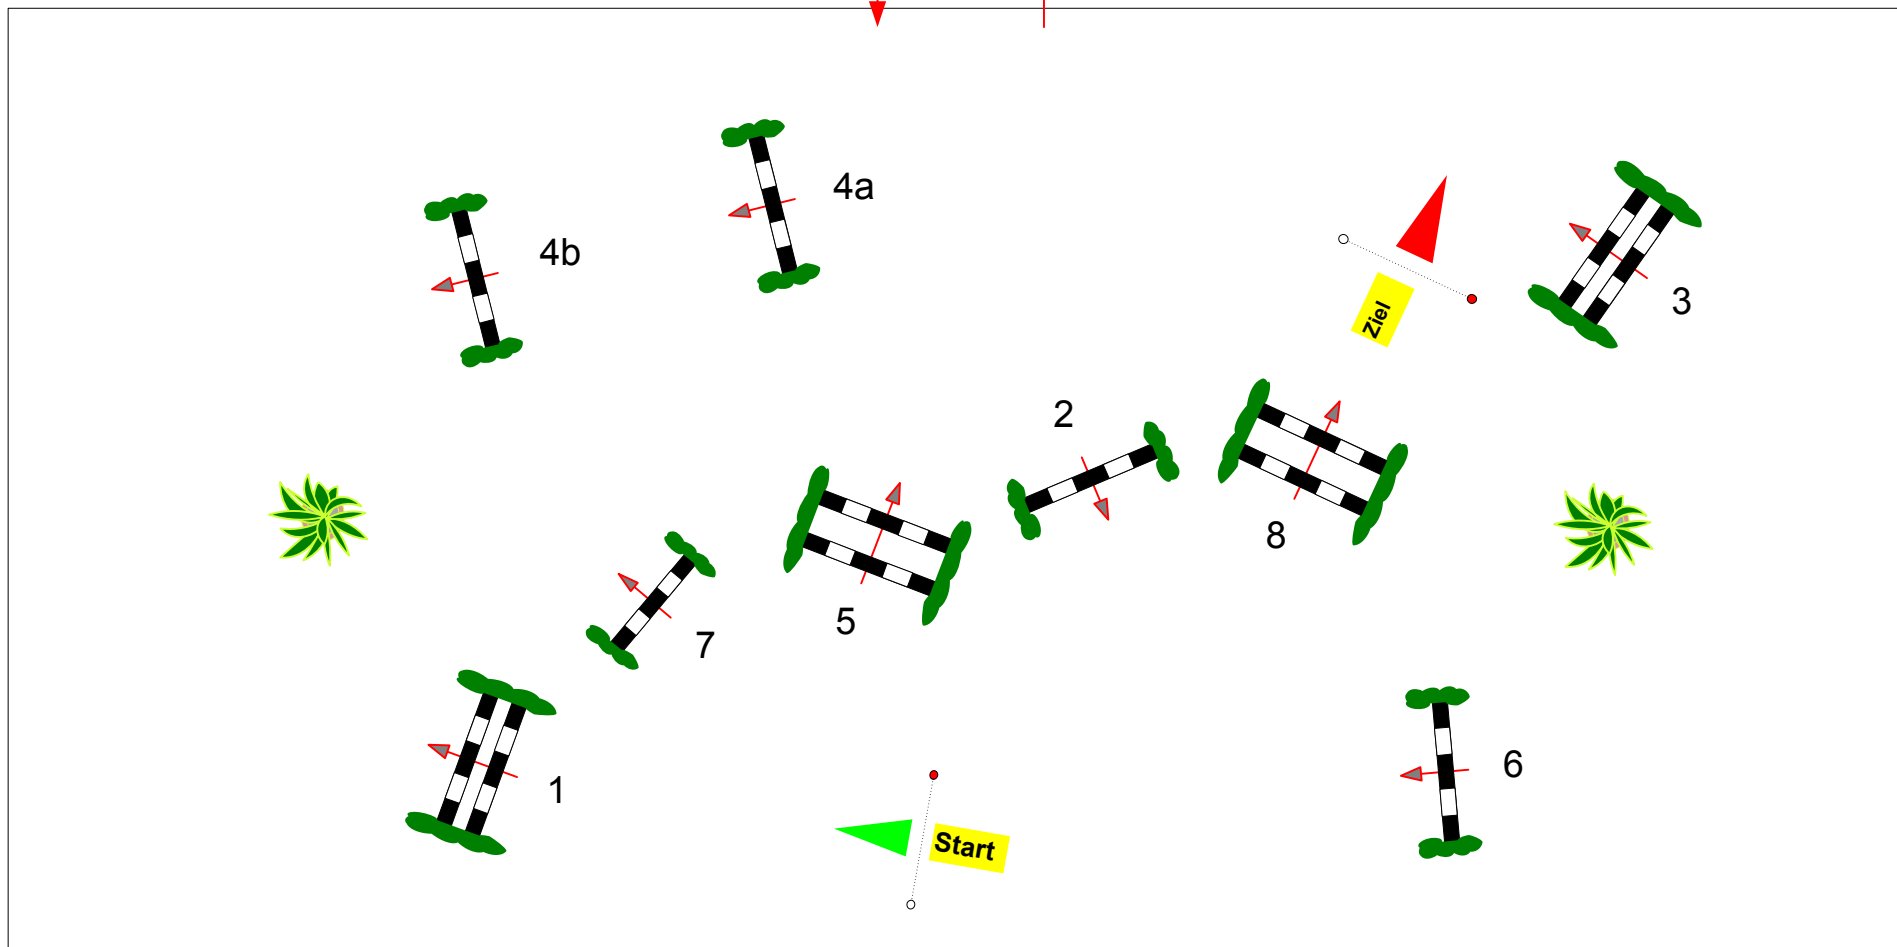

RC Billigheim - Stall Hasche 2014

Prüfung Nr.: 7

Mittlere Tour

Spring-LP m. Zeitwertung

Klasse: L

Samstag, 18. Oktober 2014

Beginn: 11:30 Uhr

Richtverf.: A
LPO § 501,A1
FEI RG / Art.
Höhe: 1,15 mtr.

Tempo: 300 m/Min.
Bahnlänge: 330 mtr.
Erlaubte Zeit: 66 sek.
Höchstzeit: 132 sek.

Hindernisse: 8
Sprünge: 9
Hindernisfehler: sek.
Geschl. Hindernis:

1. Stechen über:
Bahnlänge: 0 mtr.
Erlaubte Zeit: 0 sek.
Höchstzeit: 0 sek.

2. Stechen über:
Bahnlänge: 0 mtr.
Erlaubte Zeit: 0 sek.
Höchstzeit: 0 sek.

Einritt / Ausritt

Richter