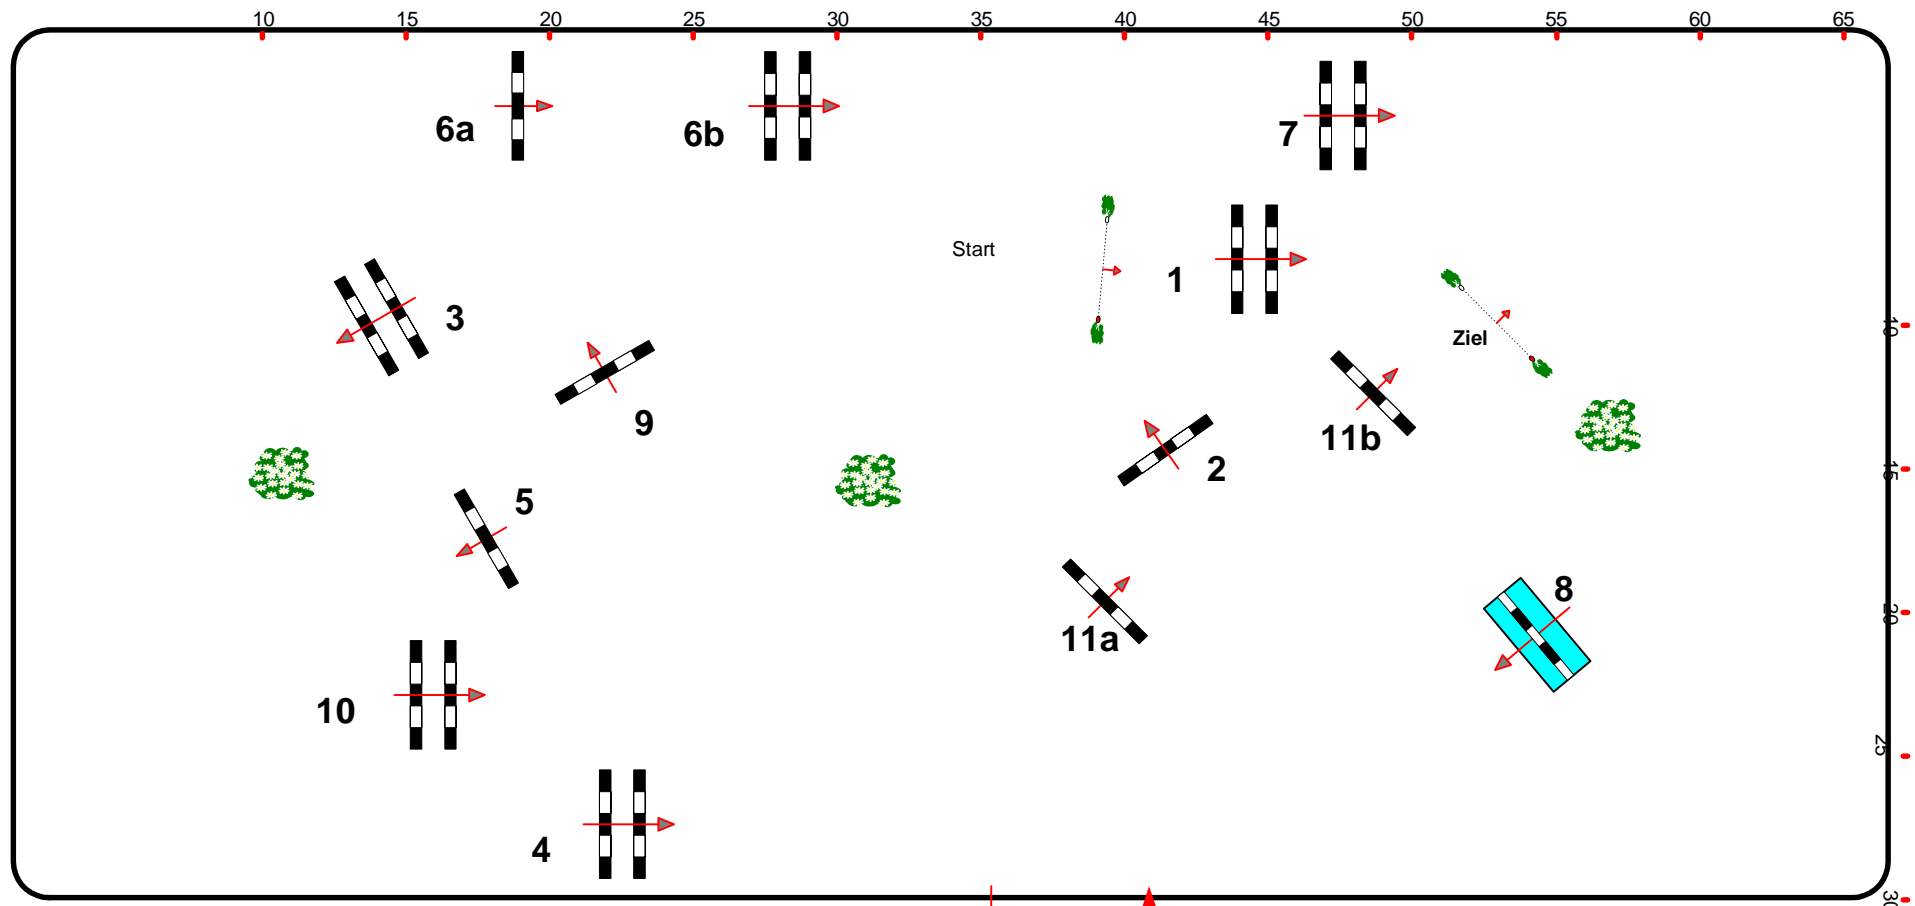

## 10.10. - 12.10.2014

Reitakademie  
München e.V.

Prüfung Nr.: 9

Springprüfung

Klasse: S\*

Sonntag, 12. Oktober 2014

Beginn: 10:15 Uhr

Richtverf.: A  
LPO § 501 / A 1  
FEI RG / Art.  
Höhe: 1,40 mtr.

Tempo: 350 m/Min.  
Bahnlänge: 390 mtr.  
Idealzeit: 67 sek.  
Höchstzeit: 134 sek.

Hindernisse: 11  
Sprünge: 13  
Hindernisfehler: sek.  
Geschl. Hindernis:

1. Stechen über:  
Bahnlänge: 0 mtr.  
Erlaubte Zeit: 0 sek.  
Höchstzeit: 0 sek.