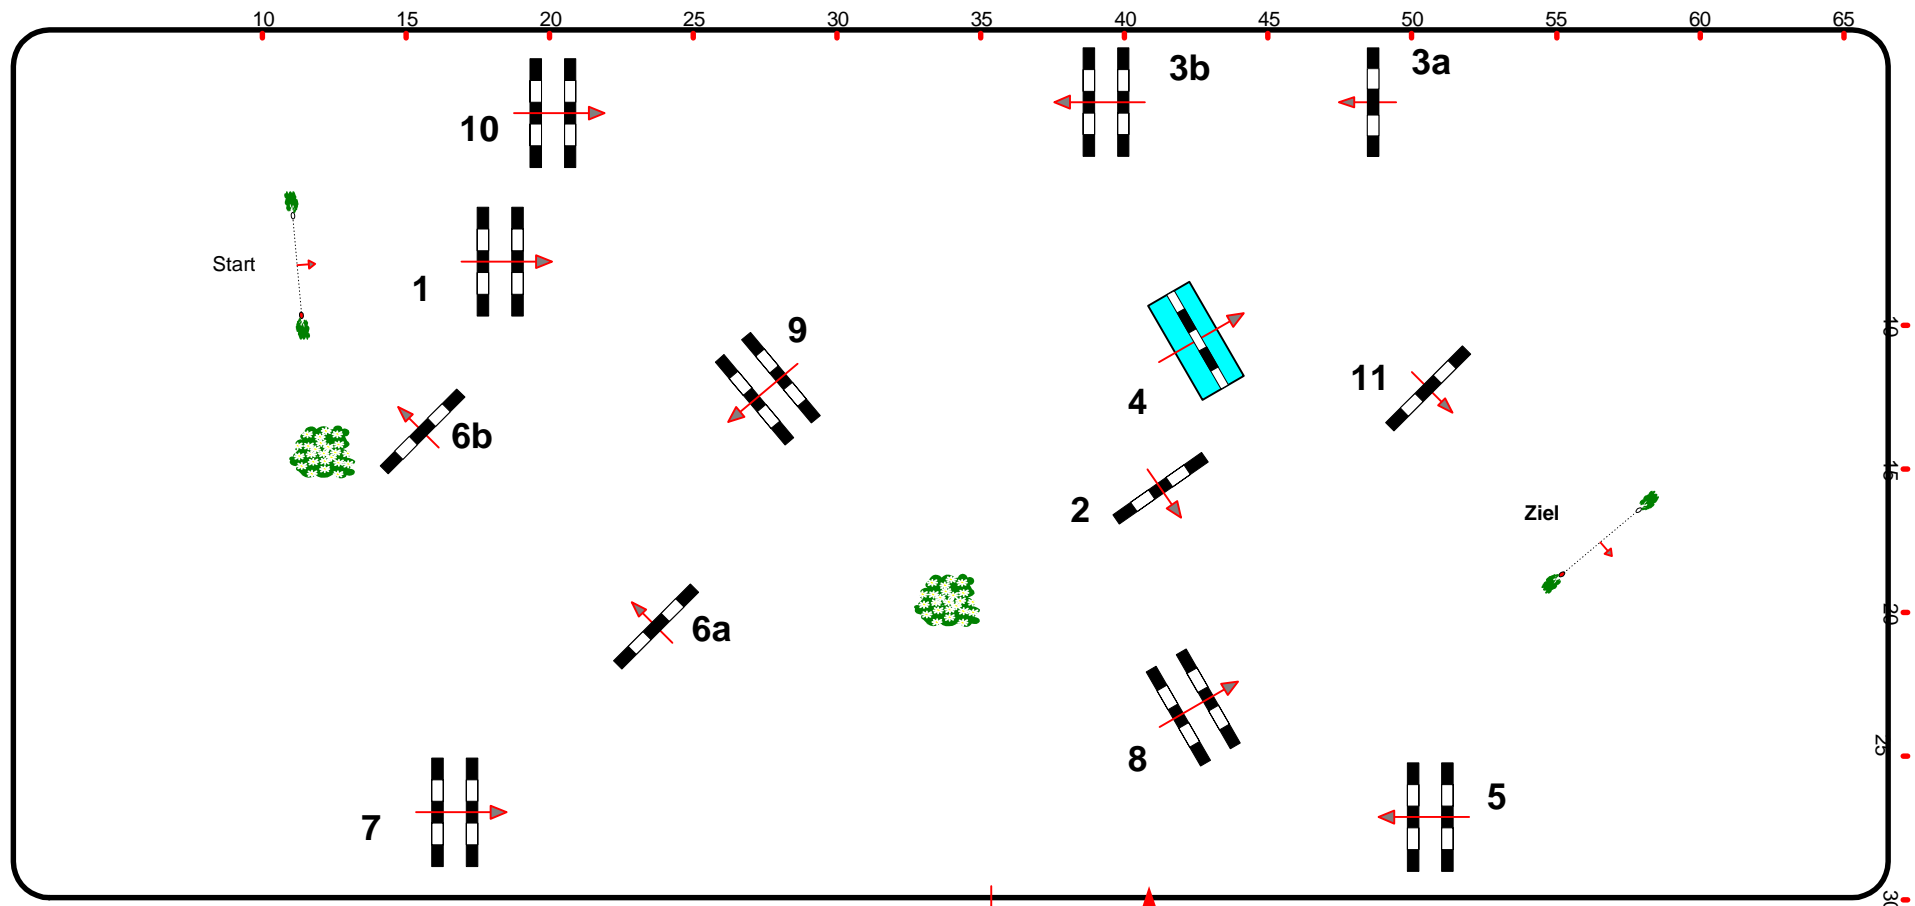

## 10.10. - 12.10.2014

Reitakademie  
München e.V.

Prüfung Nr.: 2

Quali Bayernchampionat

Klasse: S\*\*

Samstag, 11. Oktober 2014

Beginn: 18:30 Uhr

Richtverf.: A  
LPO § 501 / A 1  
FEI RG / Art.  
Höhe: 1,45 mtr.

Tempo: 350 m/Min.  
Bahnlänge: 420 mtr.  
Erlaubte Zeit: 72 sek.  
Höchstzeit: 144 sek.

Hindernisse: 11  
Sprünge: 13  
Hindernisfehler: sek.  
Geschl. Hindernis:

1. Stechen über:  
Bahnlänge: 0 mtr.  
Erlaubte Zeit: 0 sek.  
Höchstzeit: 0 sek.