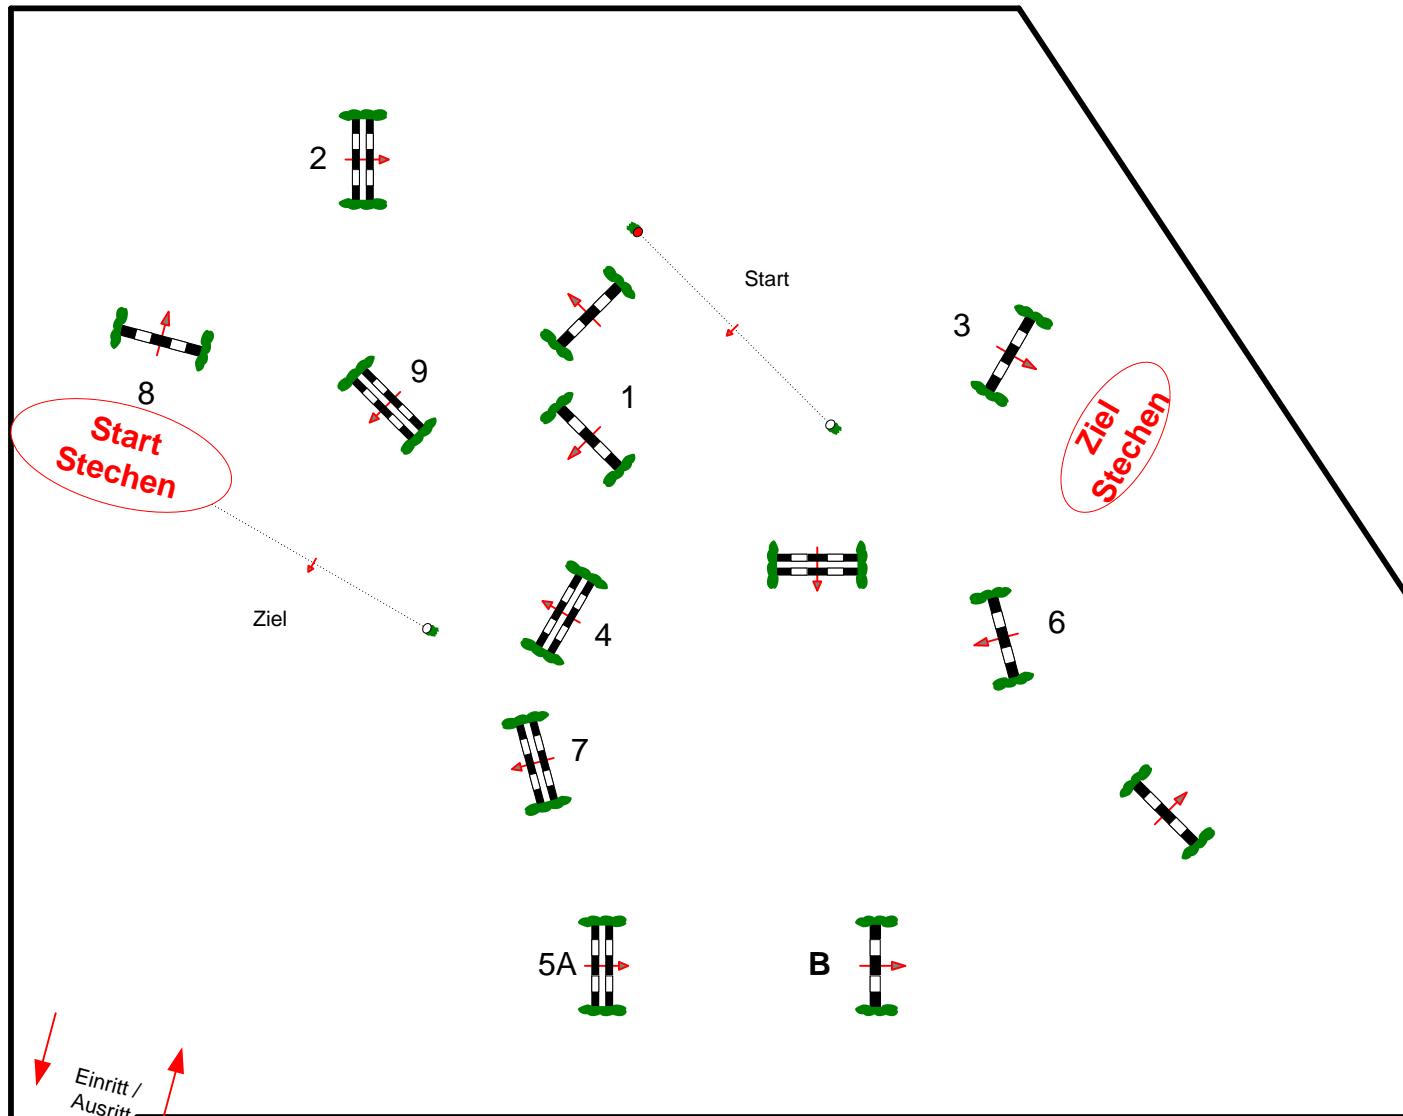

Essingen Oktober 2014 Ostalb Horse Tour Finale

Prüfung Nr.: 4

Springpferde Tour

Spezial - Springpferde-LP

Klasse: L

Sonntag, 19. Oktober 2014

Beginn: 10:15 Uhr

Richtverf.: A
LPO § 363.2B
RG / Art.
Höhe: 1,15 mtr.

Tempo: 350 m/Min.

Bahnlänge: 330 mtr.
Erlaubte Zeit: 57 sek.
Höchstzeit: 114 sek.

Hindernisse: 9
Sprünge: 10
Hindernisfehler: sek.
geschl. Hindernis:

1. Stechen über:
8-9-5A-5B-6-7-2-3
Bahnlänge: 230 mtr.
Erlaubte Zeit: 40 sek.
Höchstzeit: 80 sek.