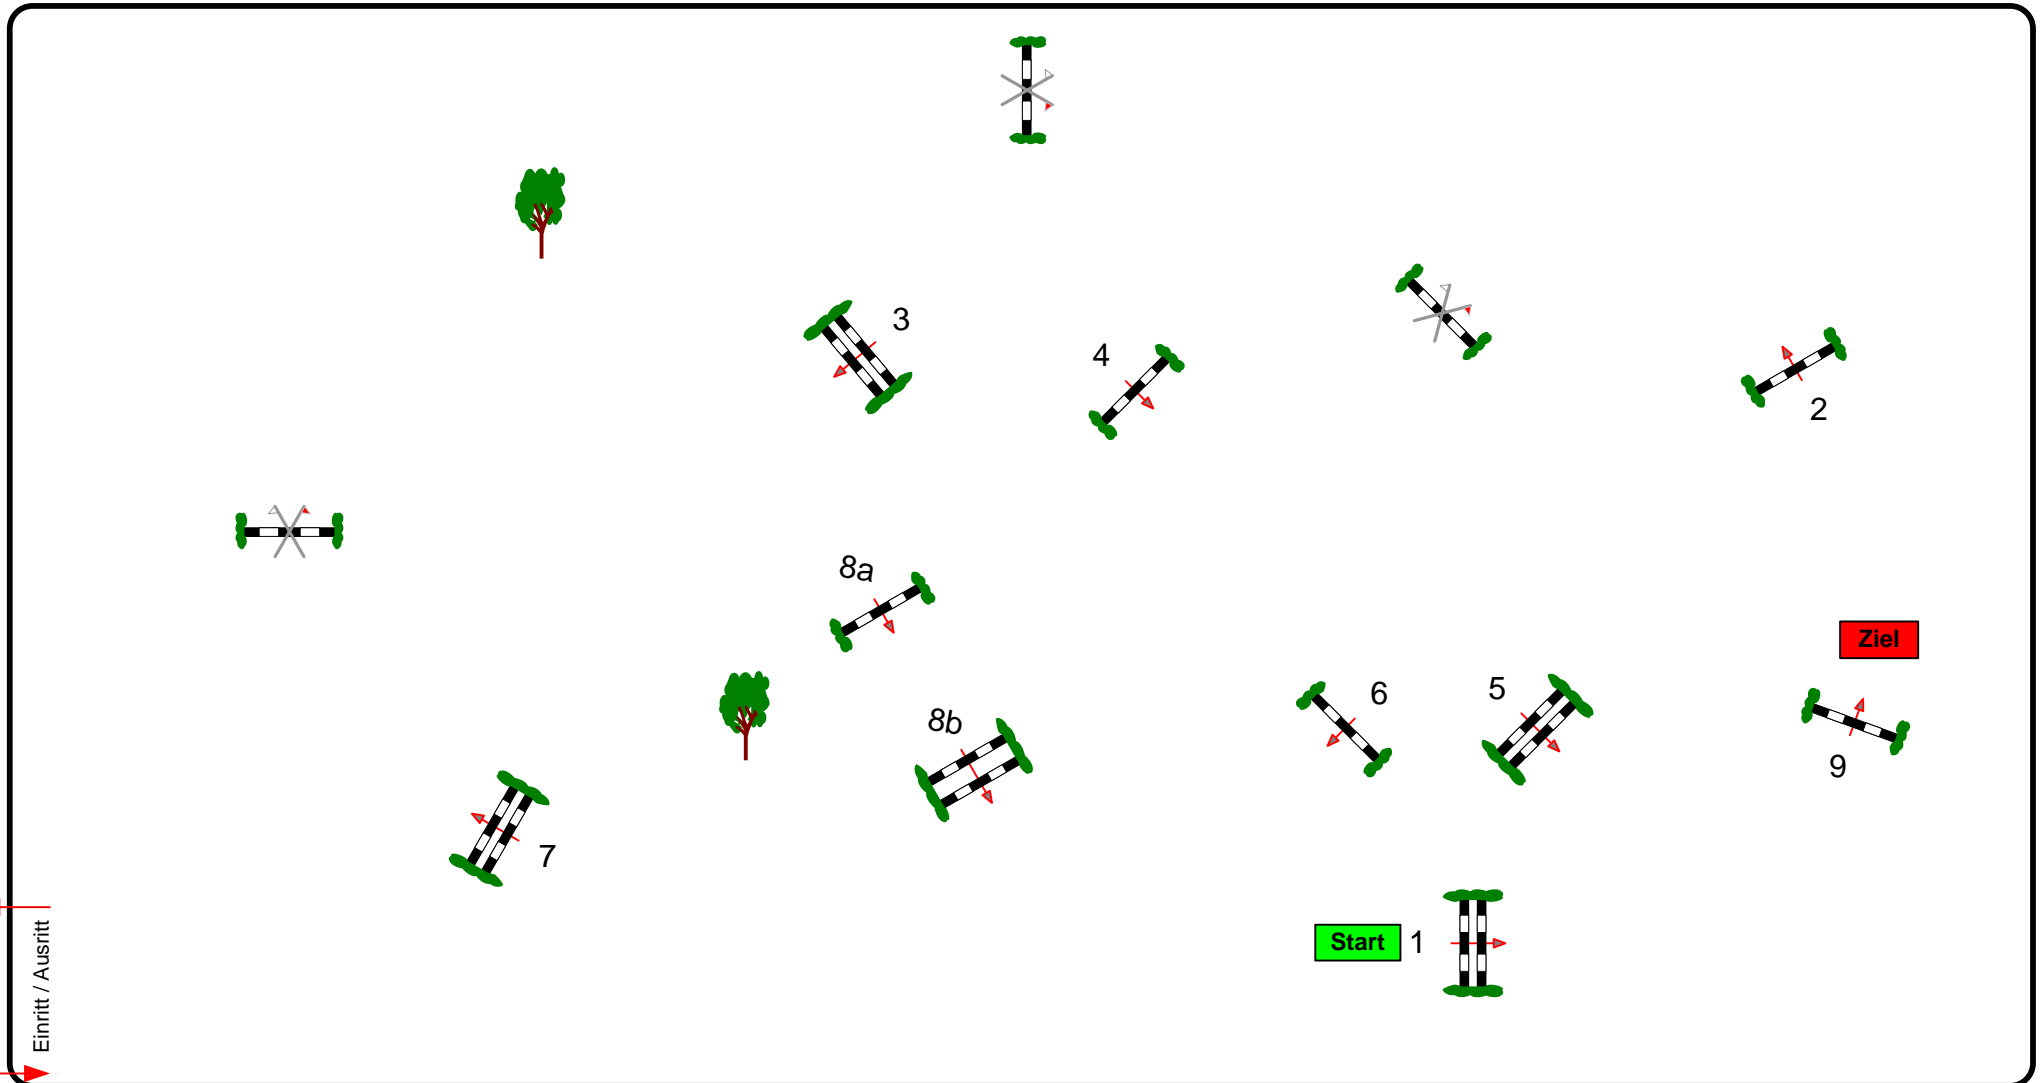

Bad Krozingen 2014

Course Designer
Kurt Braunschweig
Embert Lüber

Prüfung Nr.: 11

Stil-Spring-LP

Klasse: L

Samstag, 23. August 2014

Beginn: 11:00 Uhr

Richtverf.: A
LPO § 520,3a
FEI RG / Art.
Höhe: 1,15 mtr.

Tempo: 350 m/Min.
Bahnlänge: 430 mtr.
Erlaubte Zeit: 74 sek.
Höchstzeit: 148 sek.

Hindernisse: 9
Sprünge: 10
Hindernisfehler: sek.
Geschl. Hindernis:

1. Stechen über:
Bahnlänge: 0 mtr.
Erlaubte Zeit: 0 sek.
Höchstzeit: 0 sek.

2. Stechen über:
Bahnlänge: 0 mtr.
Erlaubte Zeit: 0 sek.
Höchstzeit: 0 sek.

Richter

1:350