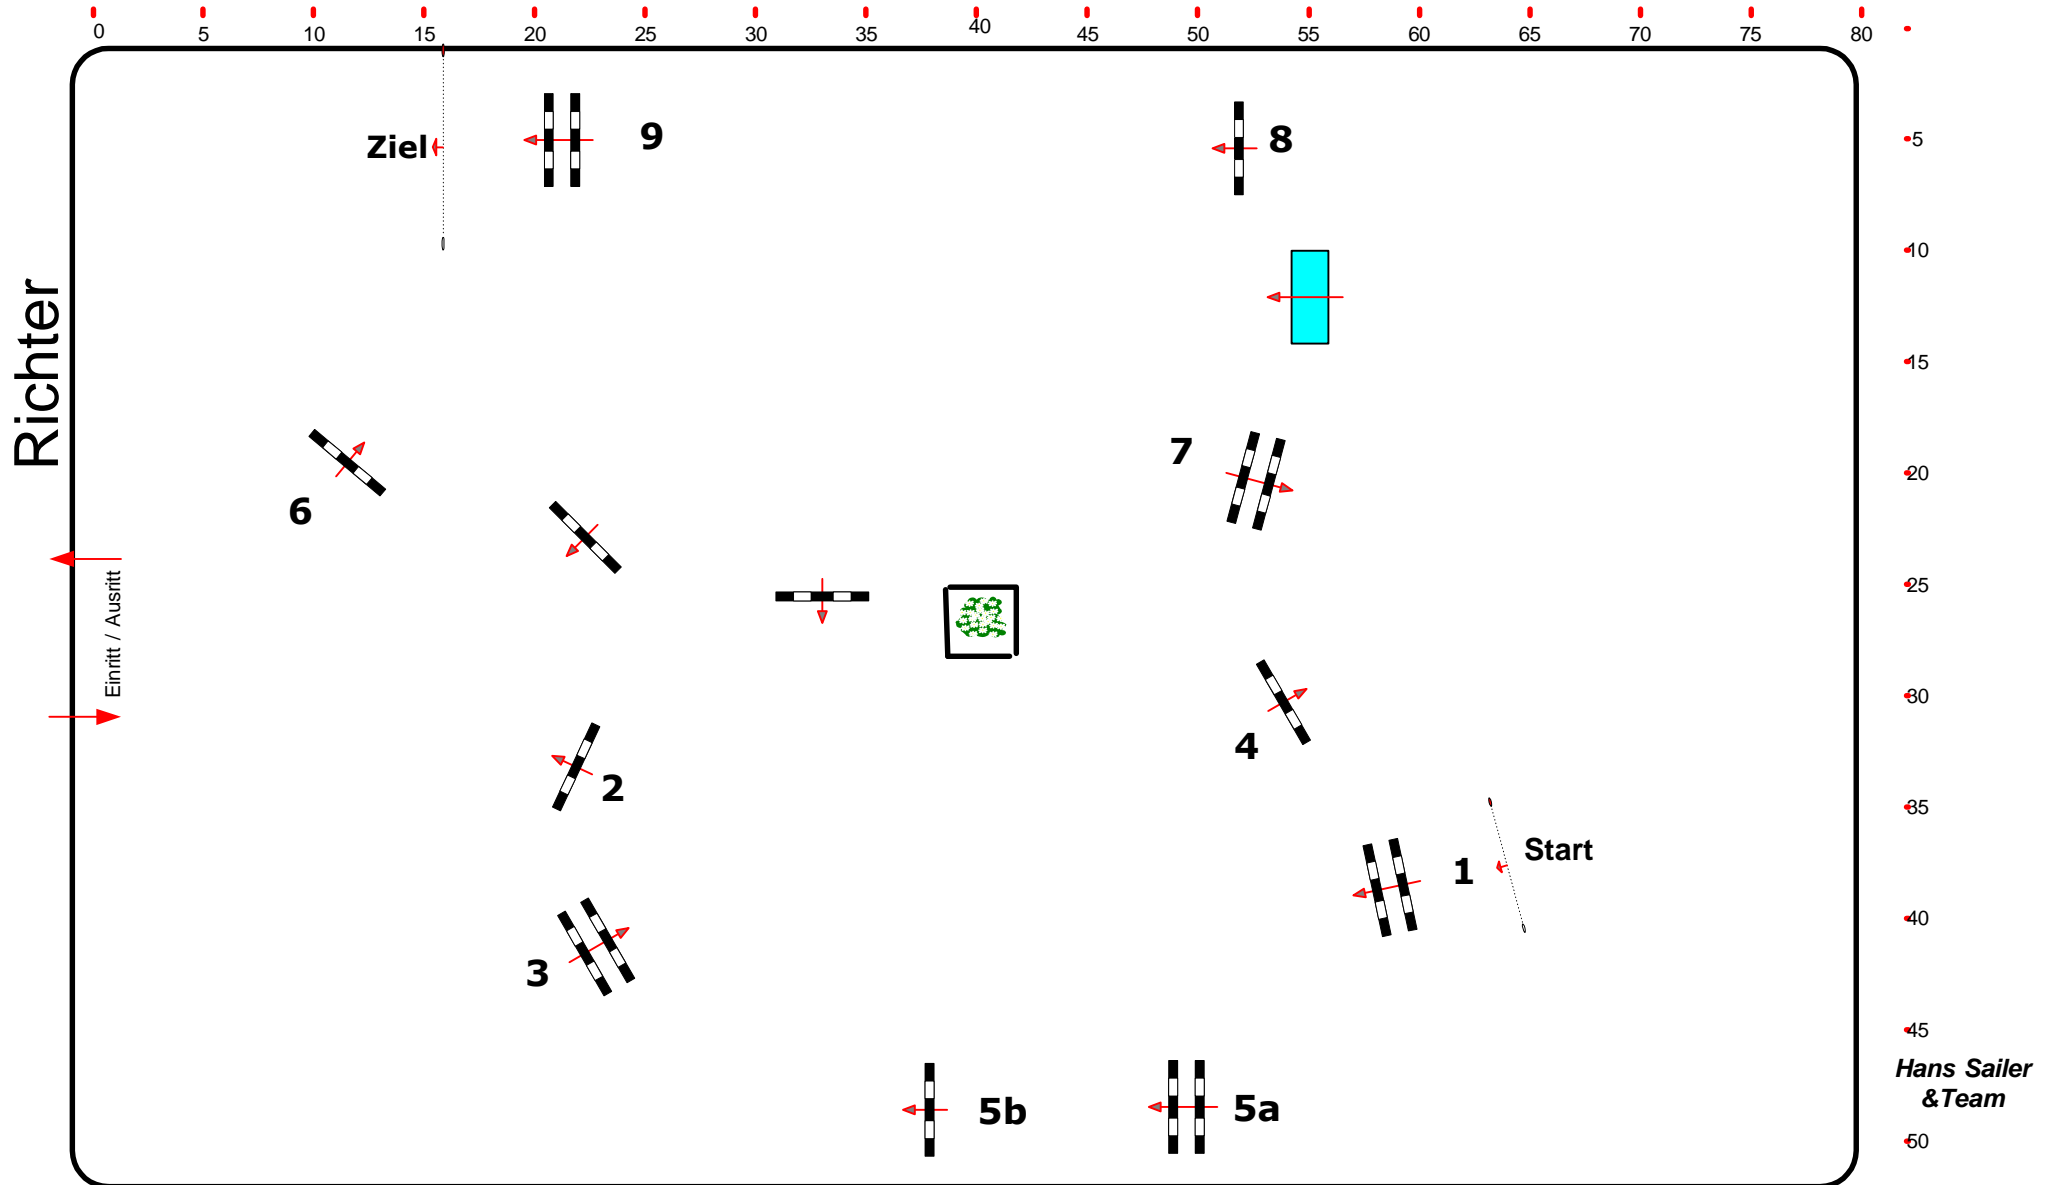

Kirchstockach 31.07 - 10.08.2014

Prüfung Nr.: 70

Springprüfung

Klasse: L

Samstag, 9. August 2014

Beginn: 15:30 Uhr

Richtverf.: A
LPO § 501, A 1
FEI RG / Art.
Höhe: 1,15 mtr.

Tempo: 350 m/Min.
Bahnlänge: 360 mtr.
Erlaubte Zeit: 62 sek.
Höchstzeit: 124 sek.

Hindernisse: 9
Sprünge: 10
Hindernisfehler: sek.
Geschl. Hindernis:

Siegerrunde über:
Bahnlänge: 0 mtr.
Erlaubte Zeit: 0 sek.
Höchstzeit: 0 sek.

Hans Sailer
& Team