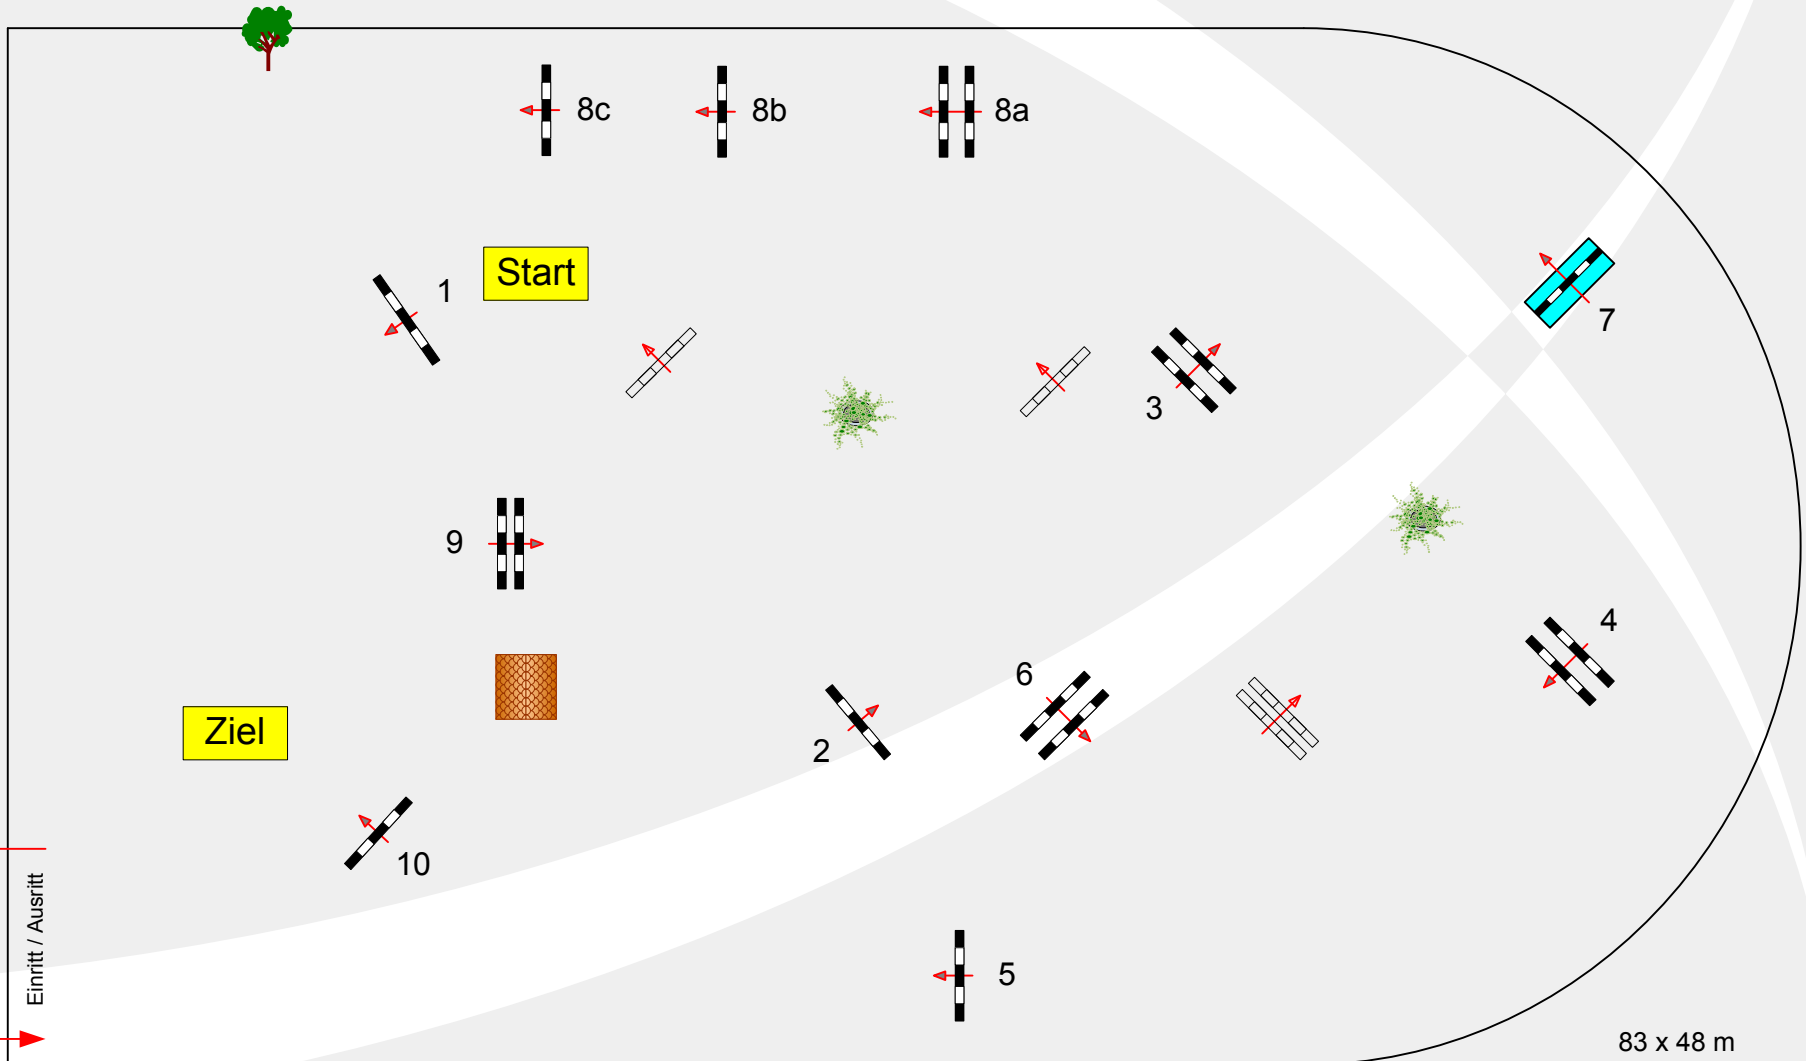

Landesmeisterschaften Heiligenwald 2014

Unterstützt durch

2. Wertungsprüfung Offene Meisterschaft

Spring-LP m. Zeitwertung

Klasse: M*

Samstag, 19. Juli 2014

Beginn: 14:30 Uhr

33

Richtverf.: A
LPO § 501,A1
RG / Art.
Höhe: 1,25 mtr.

Tempo: 350 m/Min.

Bahnlänge: 410 mtr.
Erlaubte Zeit: 71 sek.
Höchstzeit: 142 sek.

Hindernisse: 10
Sprünge: 12

Course Designer
Michael Bommer
Stefan Muthweiler

83 x 48 m