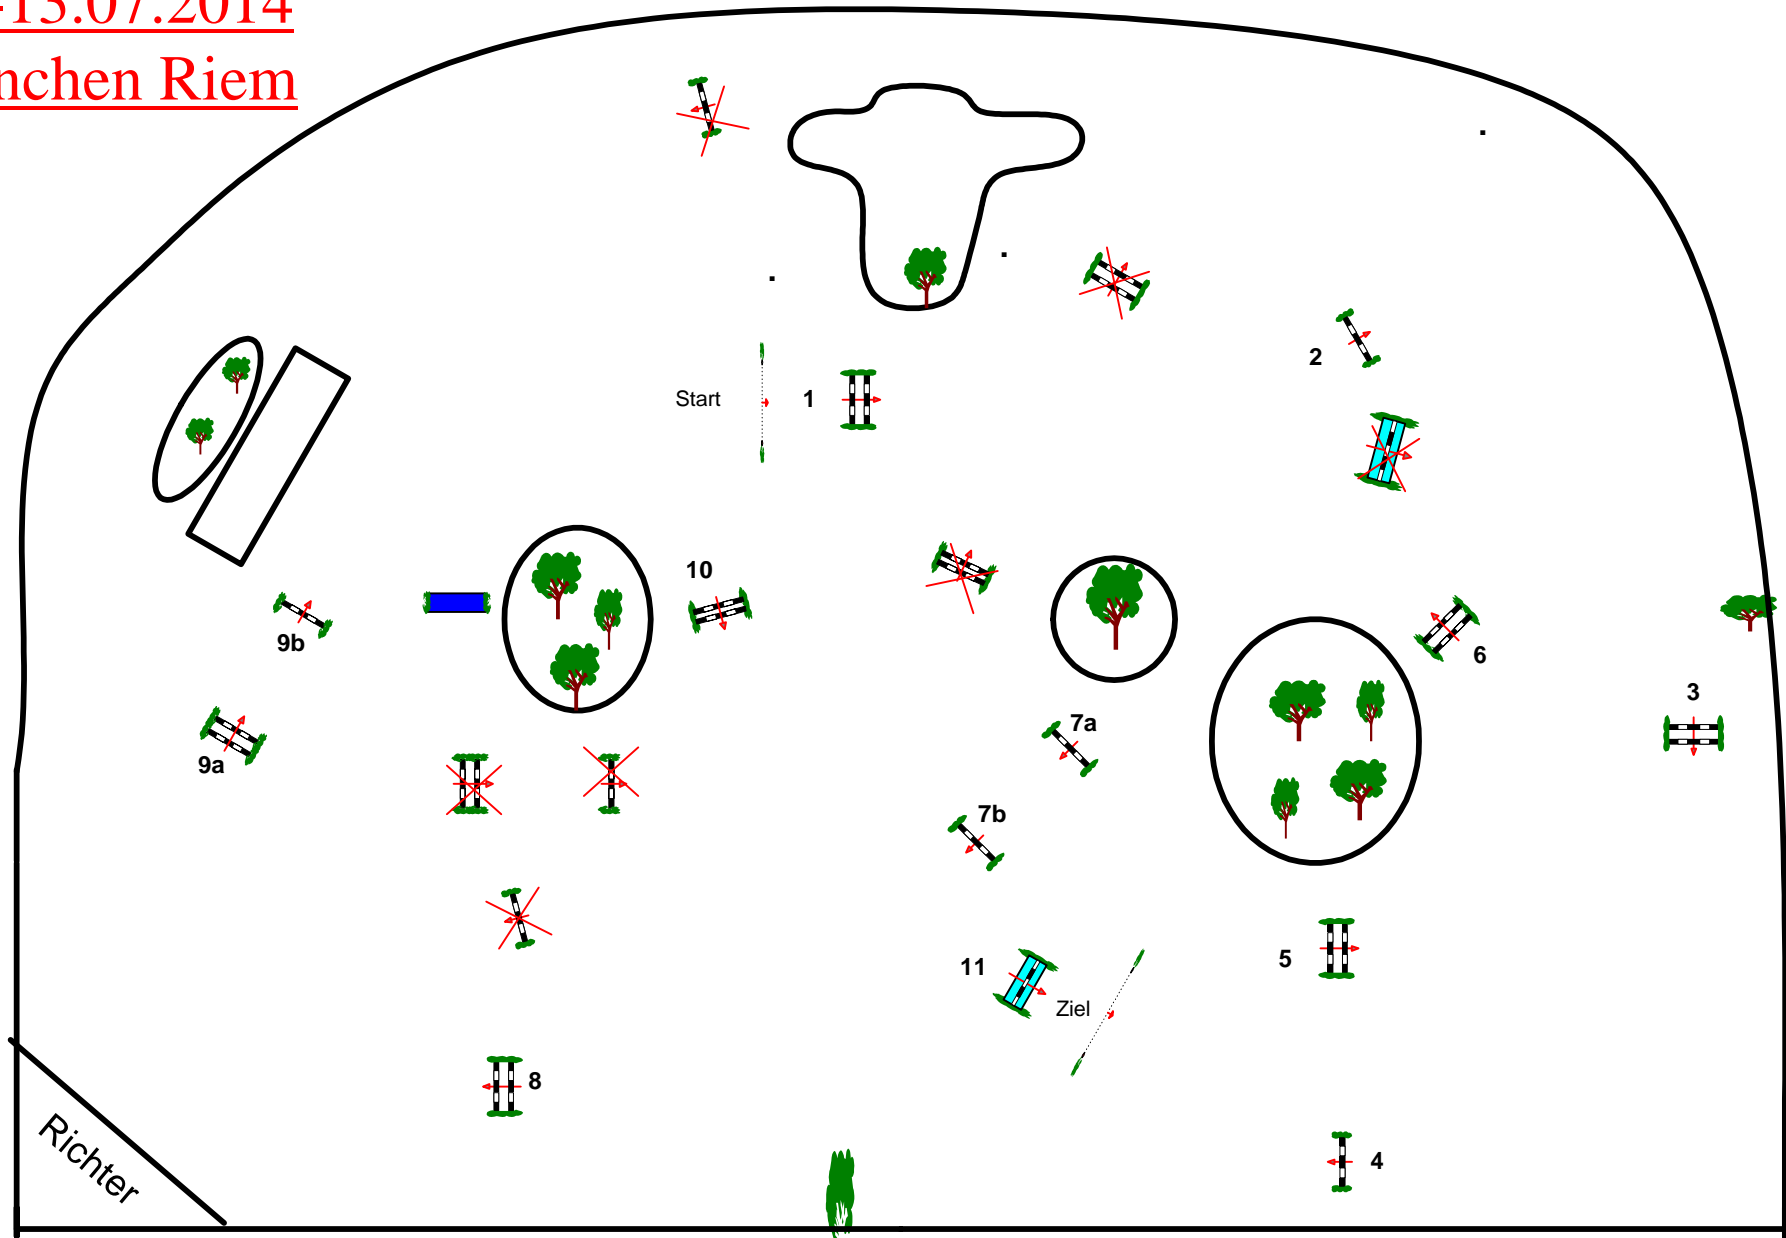

Bayerische Meisterschaften

11.-13.07.2014

München Riem

Prüfung Nr.: 34

2 WP f. Pony

Klasse: Springprüfung L

Samstag, 12. Juli 2014

Beginn: 14:30 Uhr

Course Designer

Johann Sailer
Steffen Bühling
Manfred Herzog

Richtverf. A
LPO § 501 / A 1
RG / Art.
Höhe: 1,15 mtr.

Tempo: 350 m/Min.
Bahnlänge: 450 mtr.
Erlaubte Zeit: 78 sek.
Höchstzeit: 156 sek.

Hindernisse: 11
Sprünge: 13
Hindernisfehler: sek.
Geschl. Hindernis:

1. Stechen über:
Bahnlänge: 0 mtr.
Erlaubte Zeit: 0 sek.
Höchstzeit: 0 sek.