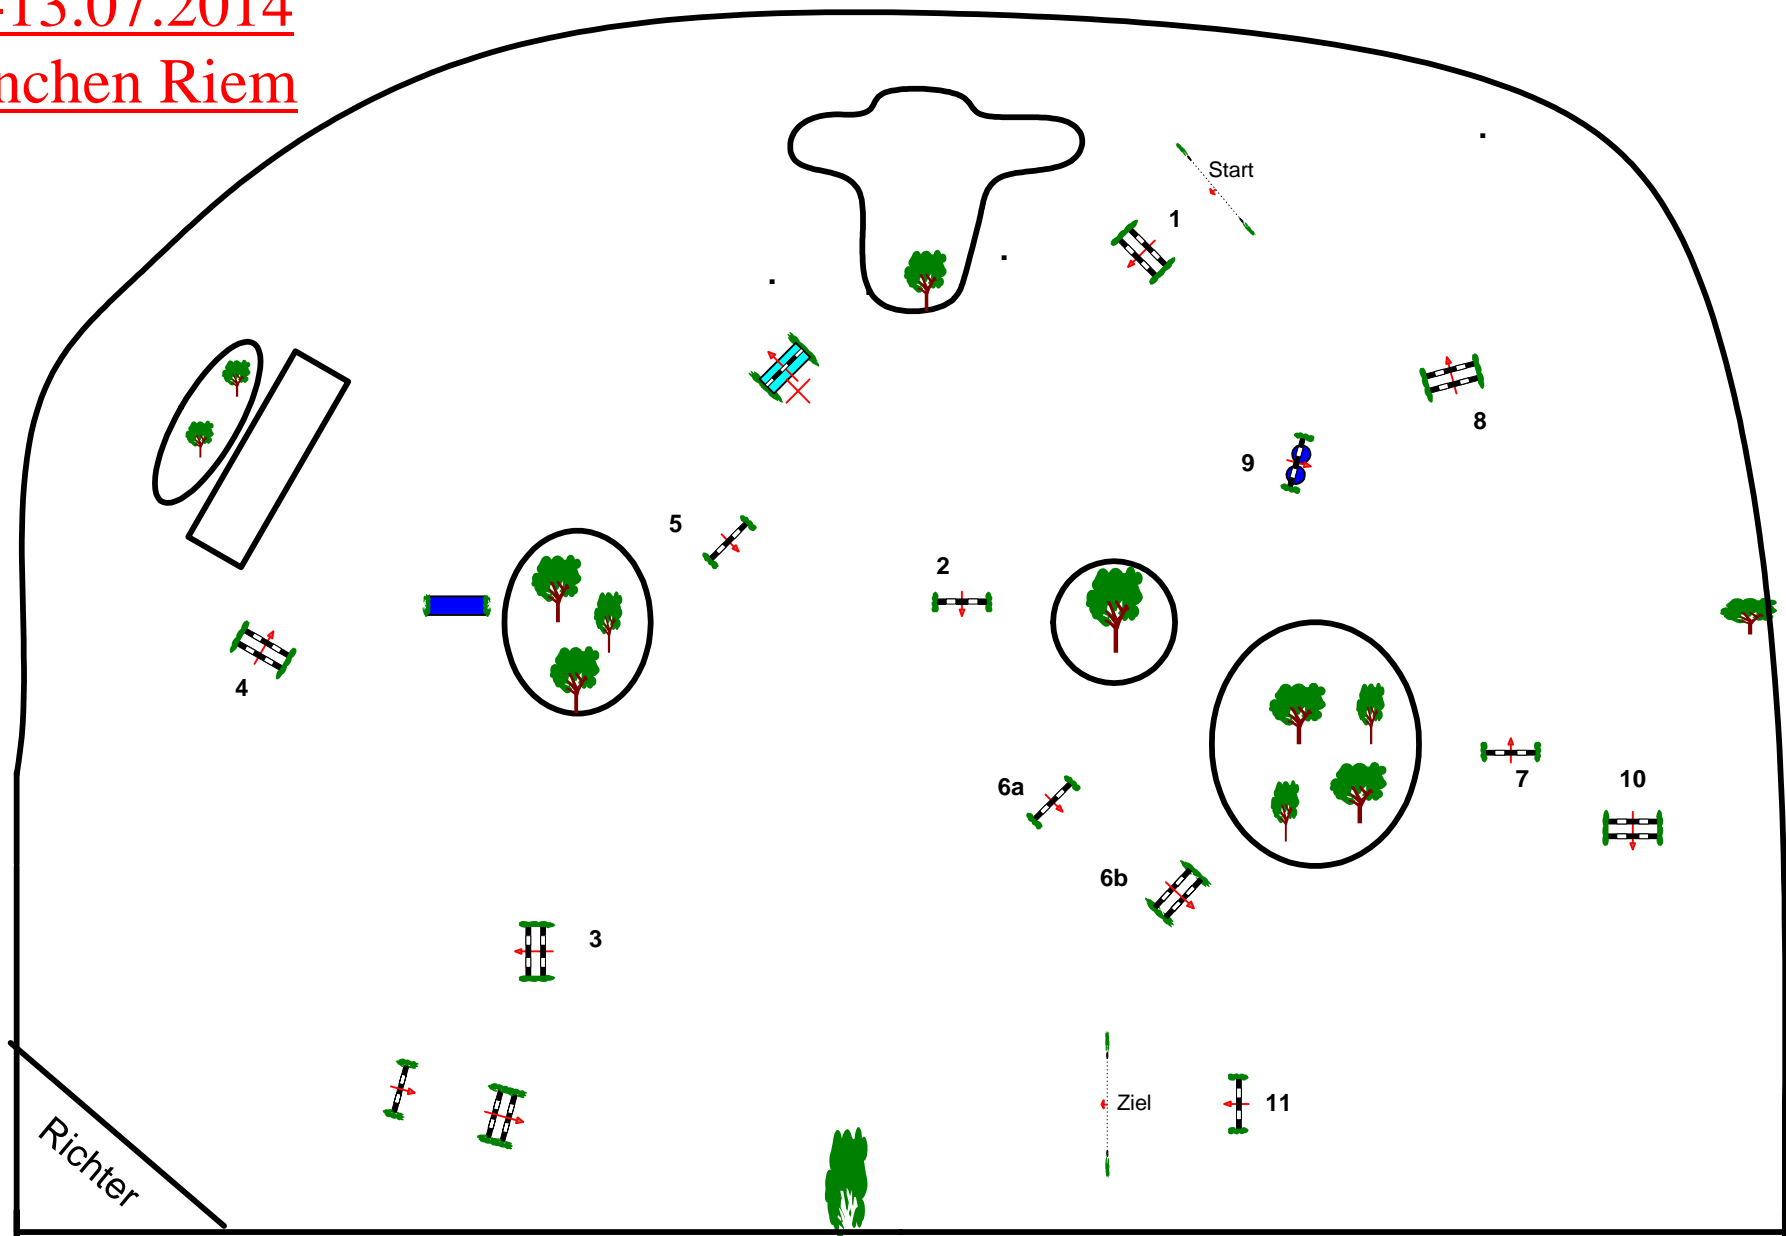

Bayerische Meisterschaften

11.-13.07.2014

München Riem

Prüfung Nr.: 30

1 WP f. Jun II

Klasse: L mit Stilwertung

Freitag, 11. Juli 2014

Beginn: 16:15 Uhr

Course Designer

Johann Sailer
Steffen Bühling
Manfred Herzog

Richtverf. A
LPO § 520, 3 e
RG / Art.
Höhe: 115 mtr.

Tempo: 350 m/Min.
Bahnlänge: 420 mtr.
Erlaubte Zeit: 72 sek.
Höchstzeit: 144 sek.

Hindernisse: 11
Sprünge: 12
Hindernisfehler: sek.
Geschl. Hindernis:

1. Stechen über:
Bahnlänge: 0 mtr.
Erlaubte Zeit: 0 sek.
Höchstzeit: 0 sek.