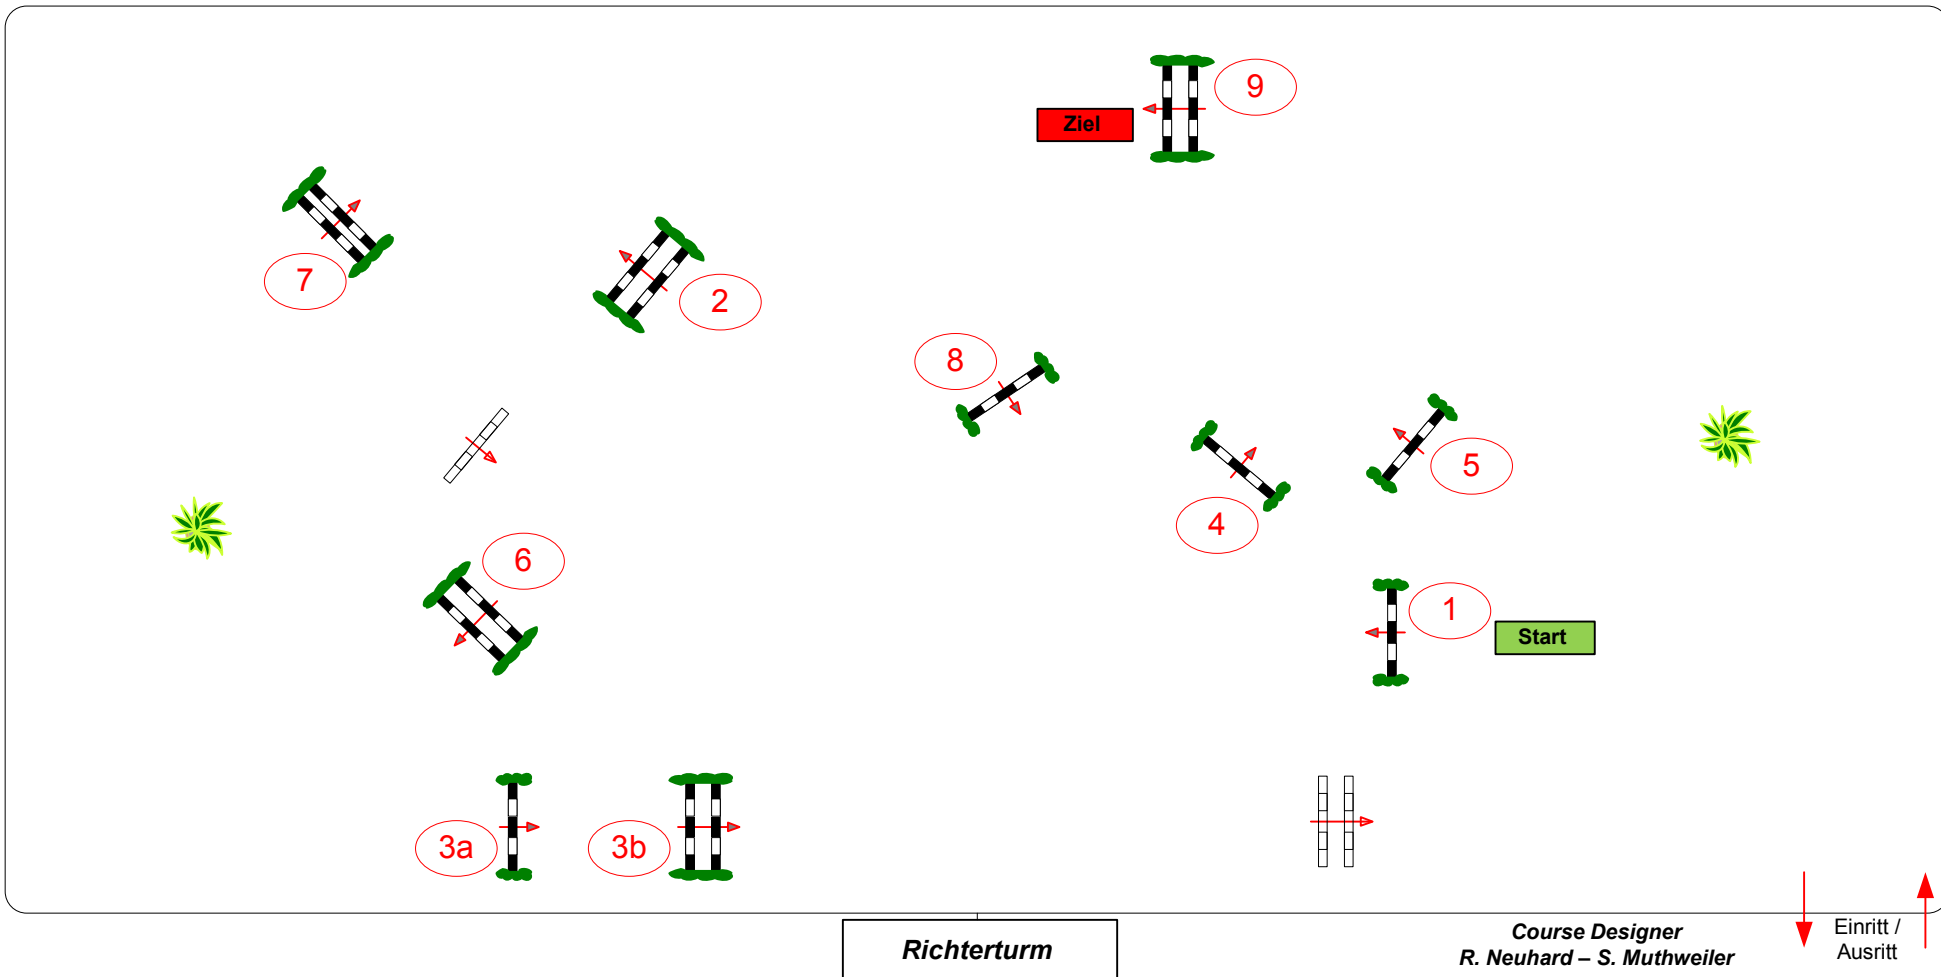

# RuF Homburg

Prüfung Nr.: 4

Kleine Tour

Spring-LP m. Zeitwertung

Klasse: A\*

Freitag, 27. Juni 2014

Beginn: 18:15 Uhr

Richtverf.: A  
LPO § 501,A1  
FEI RG / Art.  
Höhe: 0,95 mtr.

Tempo: 350 m/Min.  
Bahnlänge: 430 mtr.  
Erlaubte Zeit: 74 sek.  
Höchstzeit: 148 sek.

Hindernisse: 9  
Sprünge: 10  
Hindernisfehler: sek.  
Geschl. Hindernis:

1. Stechen über:  
Bahnlänge: 0 mtr.  
Erlaubte Zeit: 0 sek.  
Höchstzeit: 0 sek.

2. Stechen über:  
Bahnlänge: 0 mtr.  
Erlaubte Zeit: 0 sek.  
Höchstzeit: 0 sek.

Course Designer  
R. Neuhard – S. Muthweiler

Einritt /  
Ausritt